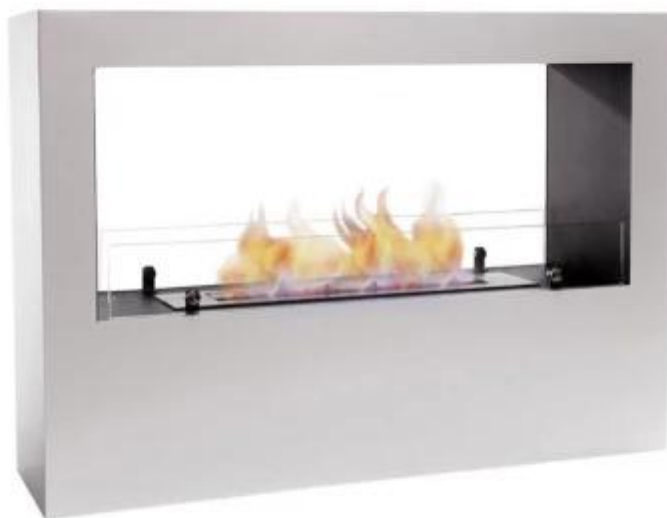

## LANSING - HVID TO-SIDET BIOPEJS

BIO-20-213

Fritstående biopejs med flammesyn fra 2 modstående sider. Pejsen er udstyret med et 3,5 liters brandkar, som giver op til 7,5 times brændetid. Målene er: H: 70 cm x B: 100 cm x D: 30 cm.

#### Brændkammer

Aftræk/skorsten	Ikke nødvendig
Anbefalet luftudveksling	1
Brændetid	7,5 timer
Brændkammer model	3,5 liter Superior
Brændstof	Bioethanol
Fjernbetjening	Nej
Flammelængde	45 cm
Forbrug	0,46 L/t
Justerbar	Ja
Kapacitet	3,5 Liter
Kræver strøm	Nej
Min. rumstørrelse.	70 m <sup>3</sup>
Styring	Manuel
Varmeeffekt (Max)	3,3 kW

#### Størrelse

Dybde	30 cm
Højde	70 cm
Længde/bredde	100 cm
Vægt	36 kg

#### Udseende

Farve	Hvid
Form	Rektangulær
Glas medfølger	Ja
Materiale	Stål