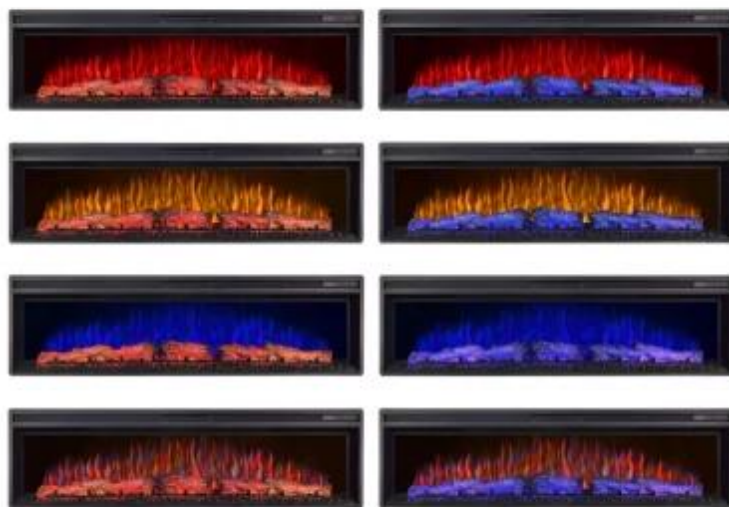

ARTILED 60

ELP-40-110

ArtiFlame AF60 Multicolor skaber en unik og stemningsfuld varme med levende farver, udstyret med moderne energibesparende LED-belysning.

TEKNISKE SPECIFIKATIONER

Funktion

Brændstof	Elektricitet
Fjernbetjening	Ja (medfølger)
Kræver strøm	Ja

Funktion

Lydmodul	Ja
Lysstyrkeniveauer	5

Funktion

Strømförbrug	4 Watt
Styring	Fjernbetjening
Styring	Kontrolpanel

Funktion

Termostat	Ja

Funktion

Varmeeffekt (Max)	1,6 kW

Funktion

Varmeeffekt (Min.)	0 kW

Størrelse

Dybde	22,5 cm
Højde	42,5 cm

Størrelse

Ledningslængde	150 cm

Størrelse

Længde/bredde	155 cm
Vægt	30 kg