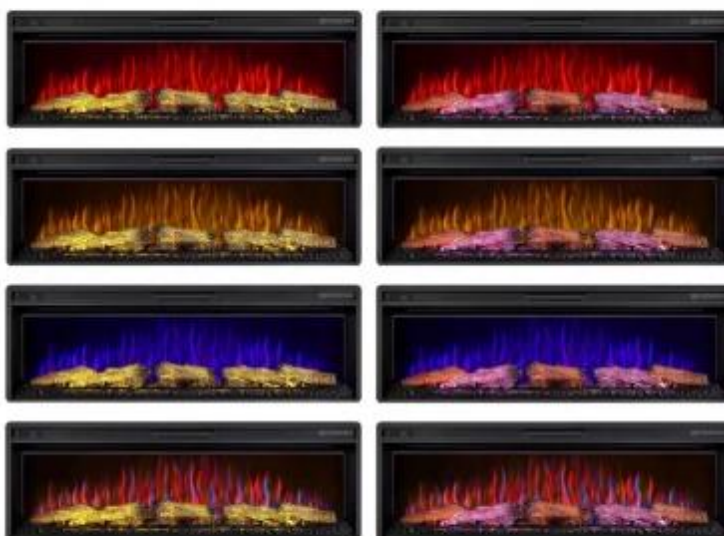

ARTILED 50

ELP-40-108

ArtiFlame AF50 Multicolor giver varieret varme og levende farver, ideel til at skabe en unik atmosfære i dit hjem.

TEKNISKE SPECIFIKATIONER

Funktion

Brændstof	Elektricitet
Fjernbetjening	Ja (medfølger)
Kræver strøm	Ja

Funktion

Lydmodul	Ja
Lysstyrkeniveauer	5

Funktion

Strømforbrug	4 Watt
Styring	Fjernbetjening
Styring	Kontrolpanel

Funktion

Termostat	Ja

Funktion

Varmeeffekt (Max)	1,6 kW

Funktion

Varmeeffekt (Min.)	0 kW

Størrelse

Dybde	22,5 cm
Højde	42,5 cm

Størrelse

Ledningslængde	150 cm

Størrelse

Længde/bredde	129,5 cm
Vægt	25 kg