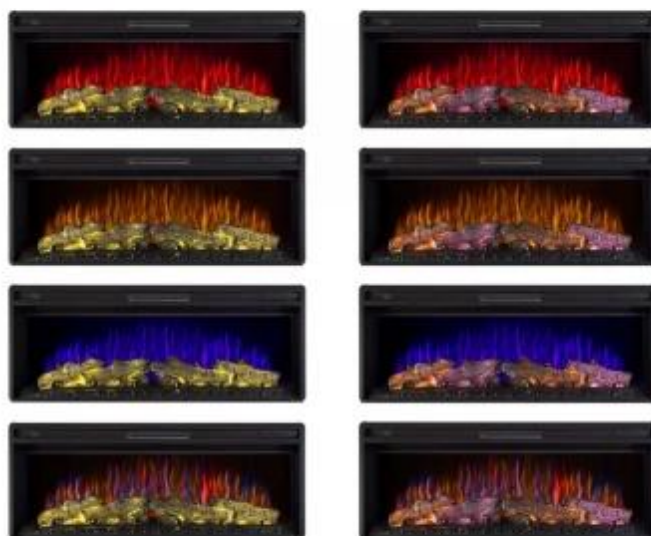

ARTILED 42

ELP-40-107

ArtiFlame AF42 Multicolor giver farverig varme og stil til dit hjem, med avanceret LED-teknologi og varierede flammeeffekter.

TEKNISKE SPECIFIKATIONER

Funktion

Brændstof	Elektricitet
Fjernbetjening	Ja (medfølger)
Kræver strøm	Ja

Funktion

Lydmodul	Ja
Lysstyrkeniveauer	5

Funktion

Strømförbrug	4 Watt
Styring	Fjernbetjening
Styring	Kontrolpanel

Funktion

Termostat	Ja

Funktion

Varmeeffekt (Max)	1,6 kW

Funktion

Varmeeffekt (Min.)	0 kW

Størrelse

Dybde	22,5 cm
Højde	42,5 cm

Størrelse

Ledningslængde	150 cm

Størrelse

Længde/bredde	109,2 cm
Vægt	21,2 kg