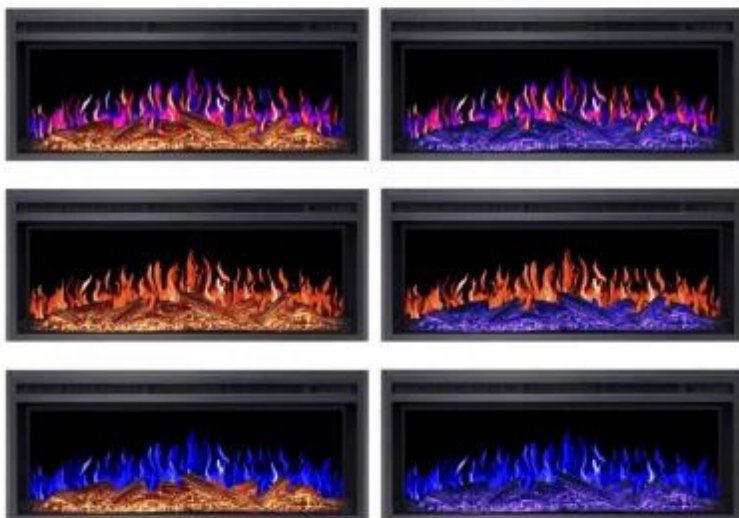

ARTILED 38

ELP-40-106

ArtiFlame AF38 Multicolor tilføjer et farverigt touch og hyggelig varme til dit hjem, med energieffektiv LED-teknologi og realistiske flammeeffekter.

TEKNISKE SPECIFIKATIONER

Funktion

Brændstof	Elektricitet
Fjernbetjening	Ja (medfølger)
Kræver strøm	Ja

Funktion

Lydmodul	Ja

Funktion

Strømforbrug	4 Watt
Styring	Fjernbetjening
Styring	Kontrolpanel

Funktion

Termostat	Ja

Funktion

Varmeeffekt (Max)	1,8 kW

Funktion

Varmeeffekt (Min.)	0 kW

Størrelse

Dybde	19 cm
Højde	39,5 cm

Størrelse

Ledningslængde	150 cm

Størrelse

Længde/bredde	99,3 cm

Type