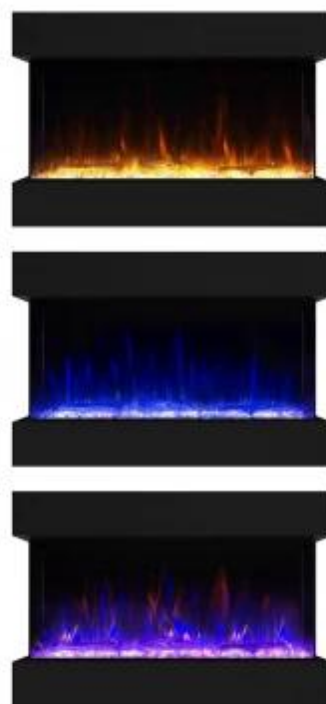

FEROZA 101 CM - VÆGHÆNGT ELPEJS

ELP-10-147

Opgrader din boligindretning med Elpejs indsats Feroza 101 cm. Skift nemt mellem 3 flammefarver via den medfølgende fjernbetjening. Feroza har desuden en indbygget varmeblæser der kan give op til 1500W varme.

TEKNISKE SPECIFIKATIONER

Funktion

Aftræk/skorsten	Ikke nødvendig
Brændstof	Elektricitet
Fjernbetjening	Ja (medfølger)

Funktion

Flammefarver	3 Farver

Funktion

Kræver strøm	Ja

Funktion

Lydmodul	Nej

Funktion

Strømforsbrug	1500 Watt
Styring	Fjernbetjening
Styring	Kontrolpanel

Funktion

Termostat	Ja

Funktion

Varmeeffekt (Max)	1,5 kW

Funktion

Varmeeffekt (Min.)	0,75 kW

Størrelse

Dybde	32 cm
Højde	68 cm
Længde/bredde	101,4 cm
Vægt	13,6 kg