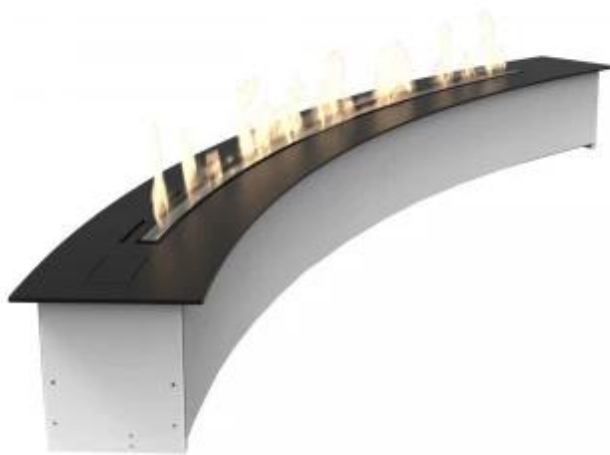

DENVER F6 CURVED - EFTER MÅL

BIO-50-686

High-end bioethanol brandkar fra Danske Decoflame. Her i en udgave med en u-bøjning, der giver et helt fantastisk udtryk. Skræddersyet i størrelse og bøjning efter dine ønsker.

Størrelse

Dybde	20 cm
Højde	20 cm
Længde/bredde	200 cm

Type

Brug	Indendørs
------	-----------

Type

Flammesyn	44,1
-----------	------

Type

Garanti	2 år
Medfølger	Bioethanol brænder
Medfølger	Manual
Medfølger	Skruer
Medfølger	Slukningsværktøj

Producent	Decoflame
Produkttype	Automatisk biopejs brandkar

Udseende

Farve	Sort
Finish	Aluminium
Finish	Pulverlakeret
Form	Buet
Glas medfølger	Nej
Interiør	Sort
Materiale	Aluminium
Materiale	Rustfrit stål