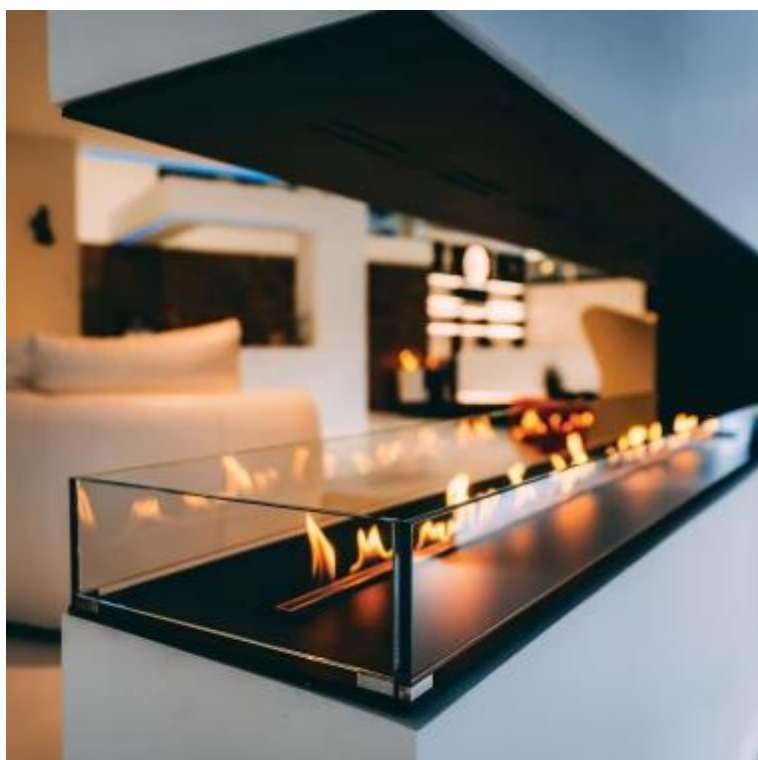

E-RIBBON DENVER F6 1720MM

BIO-50-668

DecoFlame Denver F6 1720mm er en avanceret og stilfuld biopejs med en bredde på 172 cm. Denne automatisk fjernbetjente bioethanol brænder tilbyder seks justerbare flammeniveauer og en lang brændetid på op til 18 timer. Udstyret med flere sikkerhedssensorer og et automatisk pumpesystem, sikrer den nem og sikker brug. Pejsen kan styres via smartphone, fjernbetjening eller kontrolpanel og kræver ingen skorsten. Det medfølgende 70 mm høje sikkerhedsglas forbedrer sikkerheden yderligere, hvilket gør den til et ideelt valg for et stilfuldt og moderne hjem.

TEKNISKE SPECIFIKATIONER

Brændkammer

Styring	App-control
Styring	Fjernbetjening
Styring	Automatisk
Styring	Kontrolpanel
Varmeeffekt (Max)	9,6 kW
Kapacitet	11,1 Liter
Anbefalet luftudveksling	1 Air changes per Hour
Varmeeffekt (Min.)	3,5 kW
Aftræk/skorsten	Ikke nødvendig
Fjernbetjening	Ja (medfølger)
Flammeniveauer	6
Flammelængde	170 cm
Min. rumstørrelse.	190 m³
Kræver strøm	Ja
Brændetid	18 timer
Justerbar flamme	Ja
Brændstof	Bioethanol

Type

Medfølger	Pumpe
Medfølger	Glas
Medfølger	Manual
Medfølger	Bioethanol brænder
Produkttype	Automatisk biopejs brandkar
Producent	DecoFlame
Flammesyn	Alle sider
Brug	Indendørs
Garanti	2 år

Udseende

Materiale	Stål
Ståltykkelse	8 mm
Farve	Sort
Finish	Mat
Form	Rektangulær
Glas medfølger	Ja