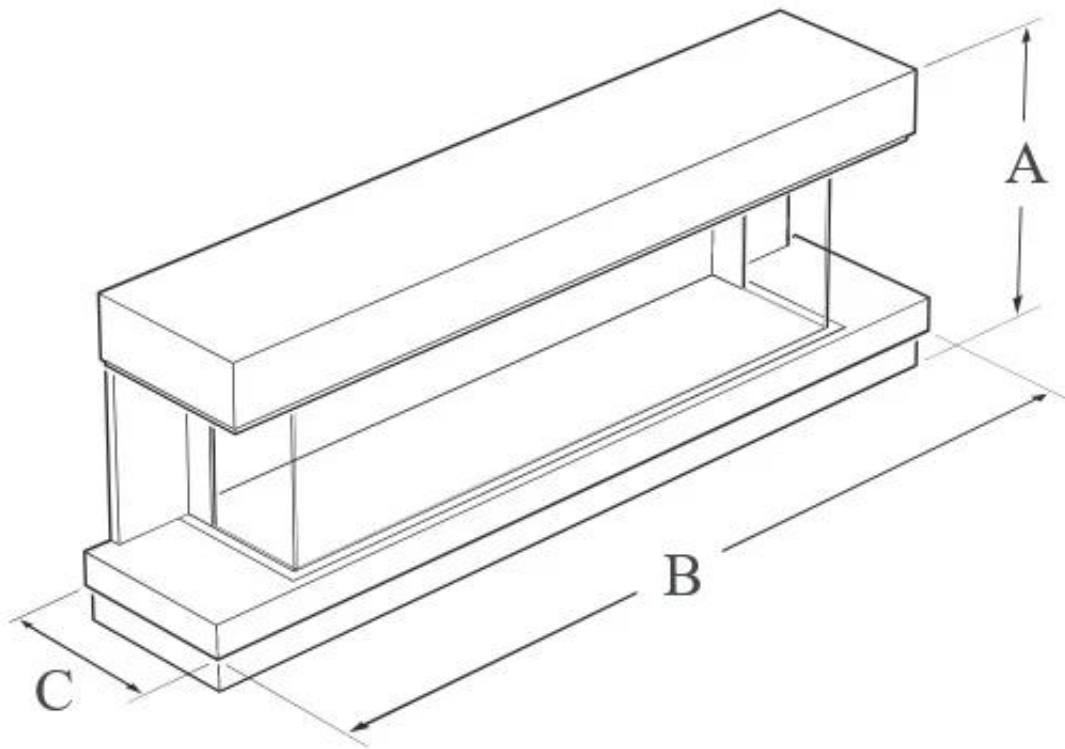

#### Størrelse

Dybde	34,5 cm
Højde	62,6 cm
Længde/bredde	174 cm

### Udseende

Dekoration	Brænde
Farve	Hvid
Glas medfølger	Ja

**WALL MOUNTED**

A: 626 | B: 1740 | C: 345 (mm)