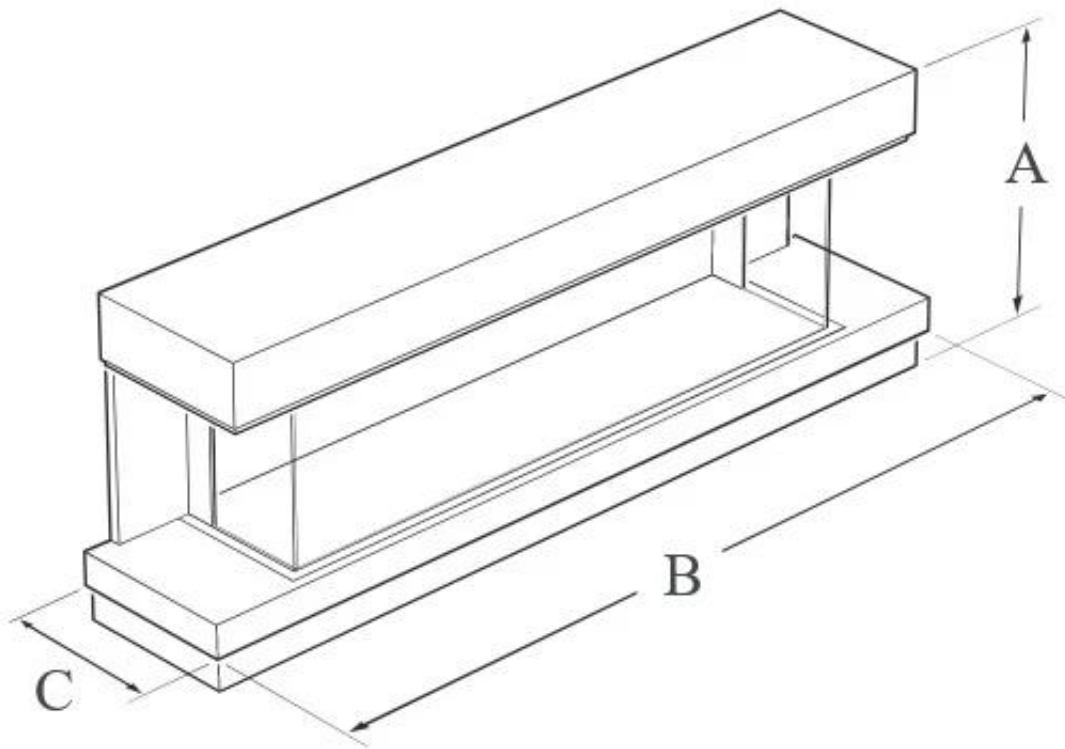

Type

Produkttype	Væghængt elektrisk pejs
Producent	Flamerite Fires
Flammesyn	Tre-sidet
Certificering	CE
Brug	Indendørs
Garanti	2 år

Udseende

Farve	Hvid
Dekoration	Brænde
Glas medfølger	Ja

Mål og vægt

Bredde	174 cm
Højde	62,6 cm
Dybde	34,5 cm

WALL MOUNTED

A: 626 | B: 1740 | C: 345 (mm)