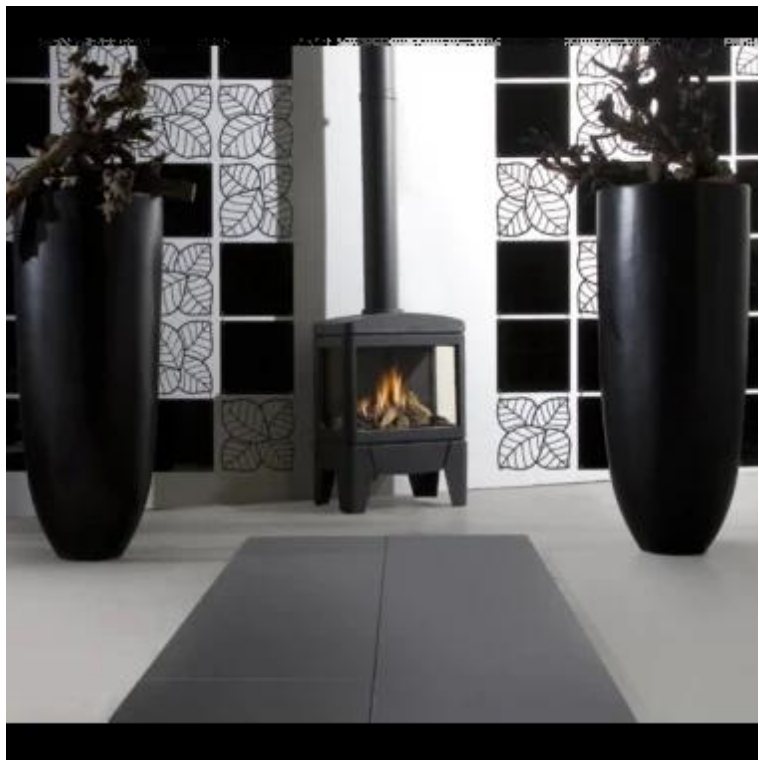

JELLING

GAS-70-248

Fritstående gaspejs fra Faber Dimplex. Flot og stilfulde flammer

TEKNISKE SPECIFIKATIONER

Udseende

Dekoration	Brænde
Farve	Sort

Funktion

Varmeeffekt (Min.)	3 kW

Aftræk

Placering	Top

Funktion

Aftræk/skorsten	Ja (Påkrævet)

Aftræk

Aftræk diameter (mm)	Ø: 150/100

Funktion

Fjernbetjening	Ja (medfølger)

Type

Garanti	2 år

Funktion

Brændkammer model	Log Burner

Type

Energiklasse	A

Funktion

Kræver strøm	Ja

Type

Brug	Indendørs