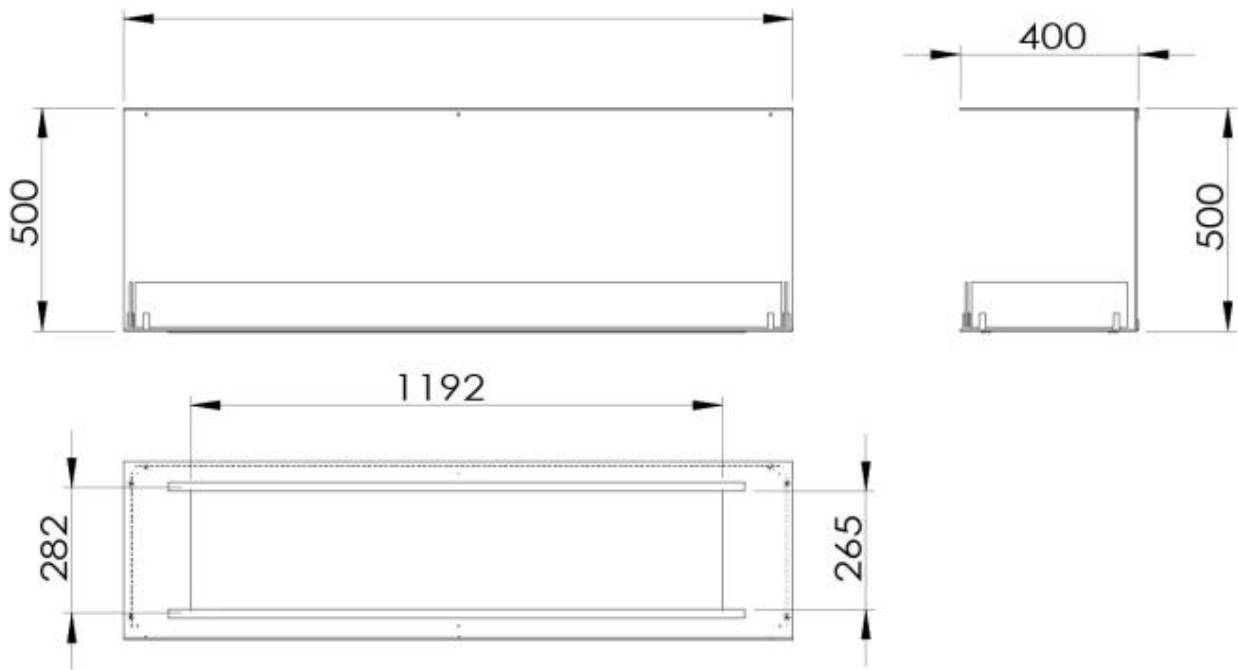

Foco Three 1500 - Automatic Burner