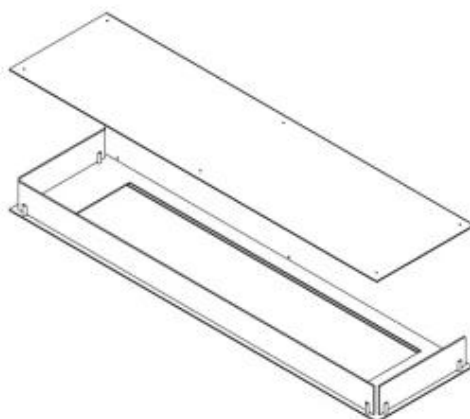

Foco Three 1500 - Automatic Burner