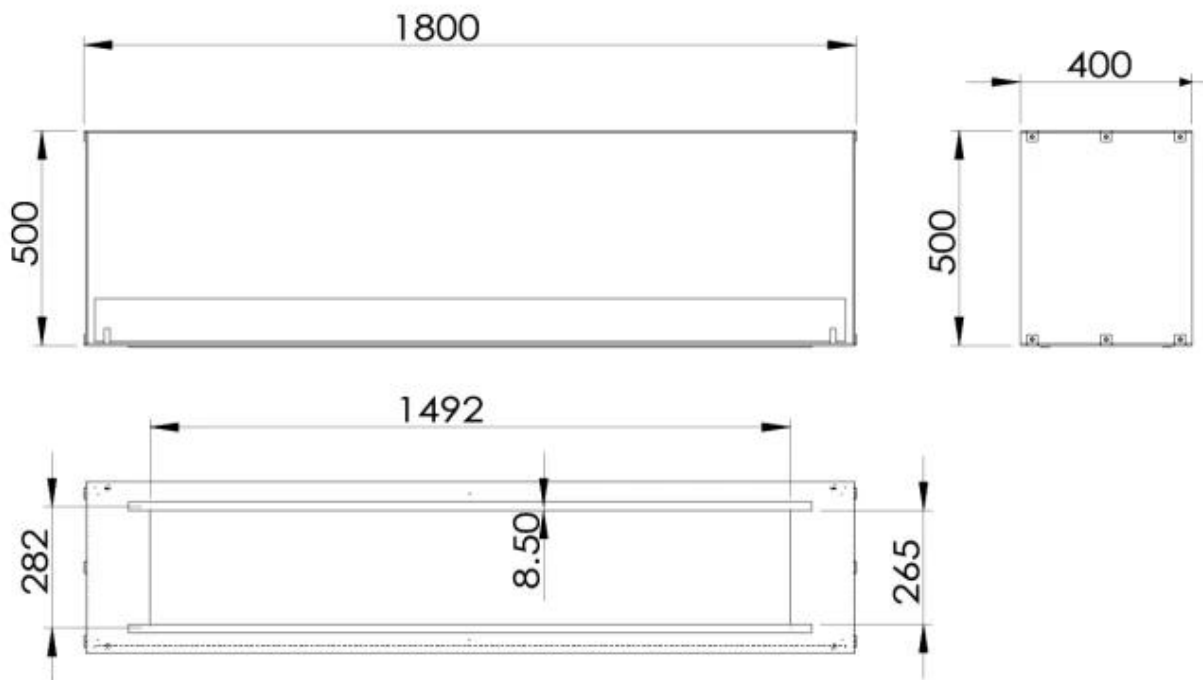

TEKNISKE SPECIFIKATIONER

Brændkammer

Styring	Fjernbetjening
Styring	Automatisk
Styring	Manuel
Justerbar flamme	Ja
Min. rumstørrelse.	130 m ³
Min. rumstørrelse.	160 m ³
Kapacitet	26,8 Liter
Kapacitet	8,6 Liter
Kapacitet	8 Liter
Flammelængde	130 cm
Flammelængde	120 cm
Varmeeffekt (Max)	13 kW
Varmeeffekt (Max)	8,8 kW
Fjernbetjening	Ja (medfølger)
Fjernbetjening	Nej
Kræver strøm	Nej
Kræver strøm	Ja

Størrelse

Bredde	180 cm
Højde	50 cm

Foco Two 1800 - Automatic Burner

Foco Two 1800 - Manual Burner