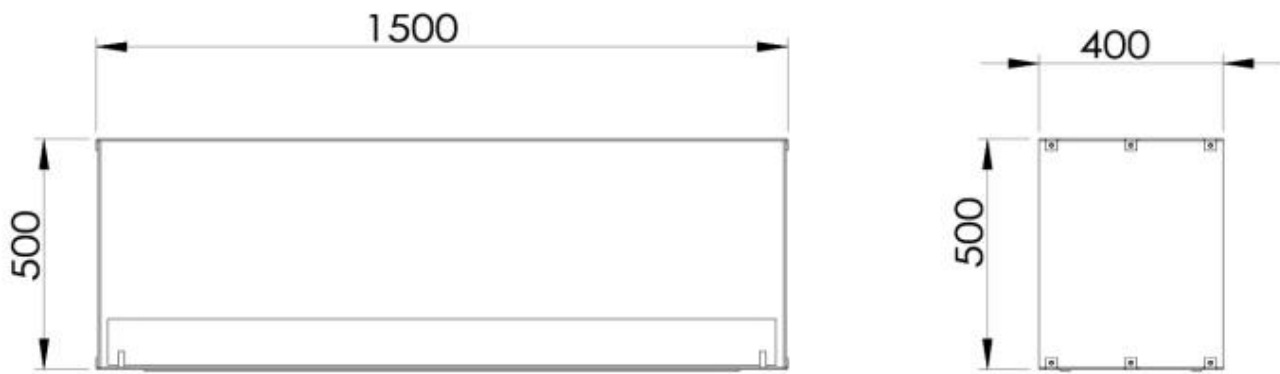

Størrelse

Bredde	150 cm
Højde	50 cm
Dybde	40 cm

Foco Two 1500 - Automatic Burner

Foco Two 1500 - Manual Burner