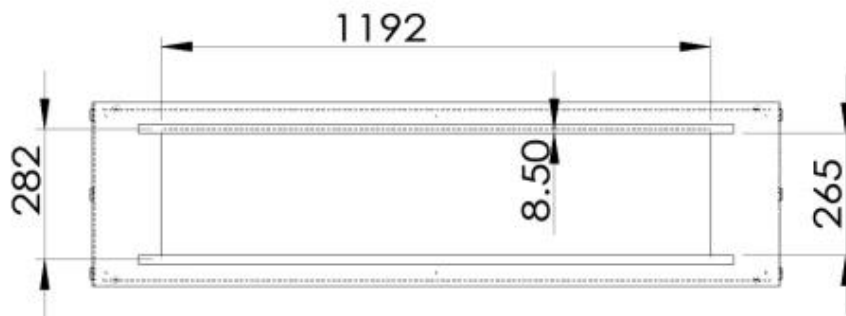

Størrelse

Bredde	150 cm
Højde	50 cm
Dybde	40 cm

Foco Two 1500 - Automatic Burner

Foco Two 1500 - Manual Burner