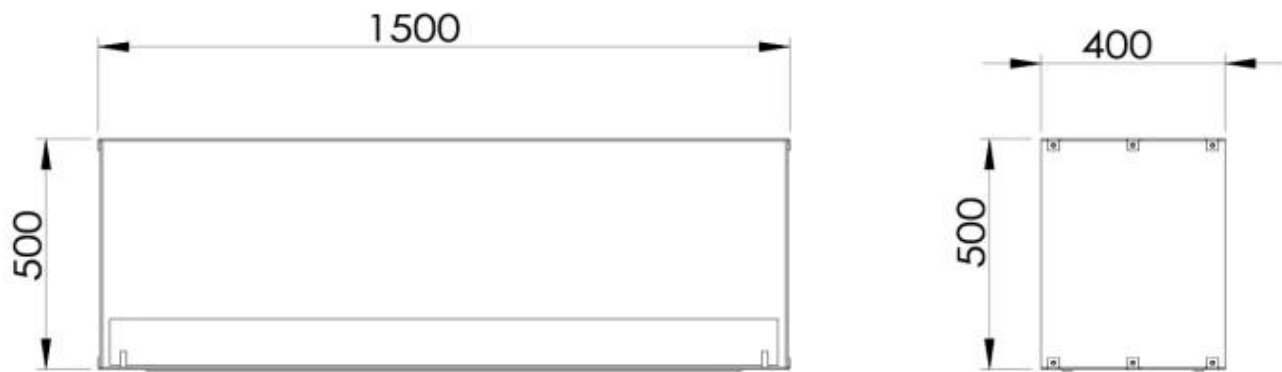

Foco Two 1500 - Automatic Burner