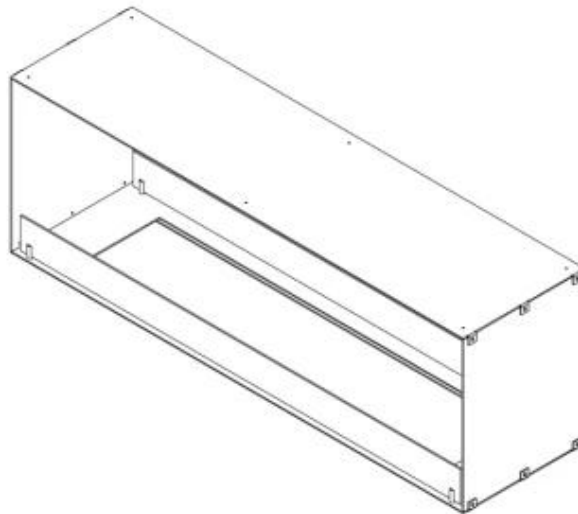

FOCO TWO 1500

BIO-30-151

Foco Two 1500 er en bred, 2-sidet indbygningsbiopejs på 150 cm, der giver mulighed for at se flammerne fra begge sider. Denne pejs er ideel til skillevægge eller TV-vægge, hvilket skaber en imponerende visuel effekt i ethvert rum. Med valgmuligheden mellem manuel og automatisk brandkar kan du tilpasse pejsens funktioner og kontrolniveau. Pejsen er fremstillet af 4 mm pulverlakeret rustfrit stål, der sikrer et stilrent design med fokus på flammerne.

Type

Aftræk/skorsten	Ikke nødvendig
Produkttype	2-sidet indbygningsbiopejs
Producent	Foco
Brændstof	Bioethanol
Flammesyn	Gennemgående
Brug	Indendørs
Garanti	2 år

Udseende

Materiale	Stål
Ståltykkelse	4 mm
Farve	Sort
Glas medfølger	Ja

Størrelse

Bredde	150 cm
Højde	50 cm
Dybde	40 cm

Foco Two 1500 - Automatic Burner

Foco Two 1500 - Manual Burner