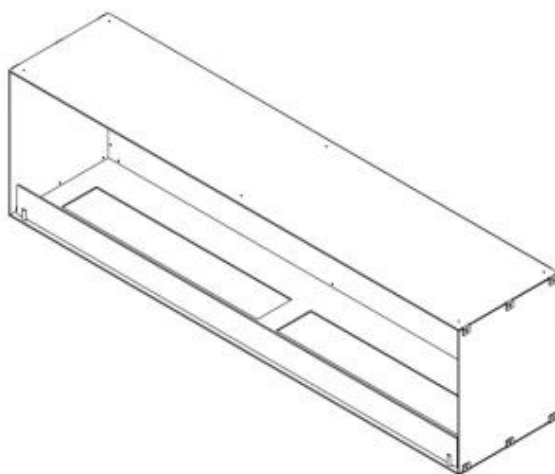

FOCO ONE 1800

BIO-30-150

Foco One 1800 er en stor, ét-sidet indbygningsbiopejs på 180 cm i bredden, ideel til montering i vægge med synlige flammer fra fronten. Denne pejs er perfekt til tv-vægge, hvor den skaber en varm og indbydende atmosfære. Vælg mellem manuelle brandkar på 80 cm eller opgrader til avancerede automatiske brandkar for længere brændetid og fjernbetjening. Pejsen er lavet af 4 mm pulverlakeret rustfrit stål i sort, så flammerne kan være i fuldt fokus.

TEKNISKE SPECIFIKATIONER

Type

Aftræk/skorsten	Ikke nødvendig
Produkttype	1-sidet indbygningsbiopejs
Producent	ScandiFlames
Brændstof	Bioethanol
Brug	Indendørs
Garanti	2 år

Brændkammer

Min. rumstørrelse.	130 m ³
Min. rumstørrelse.	160 m ³
Kapacitet	26,8 Liter
Kapacitet	8,6 Liter
Kapacitet	7 Liter
Varmeeffekt (Max)	13 kW
Varmeeffekt (Max)	8,8 kW
Fjernbetjening	Ja (medfølger)
Fjernbetjening	Nej
Kræver strøm	Nej
Kræver strøm	Ja
Justerbar flamme	Ja

Udseende

Materiale	Stål
Farve	Sort
Glas medfølger	Ja

Størrelse

Bredde	180 cm
Højde	50 cm
Dybde	40 cm

Foco One 1800 - Manual Burner

Foco One 1800 - Automatic Burner