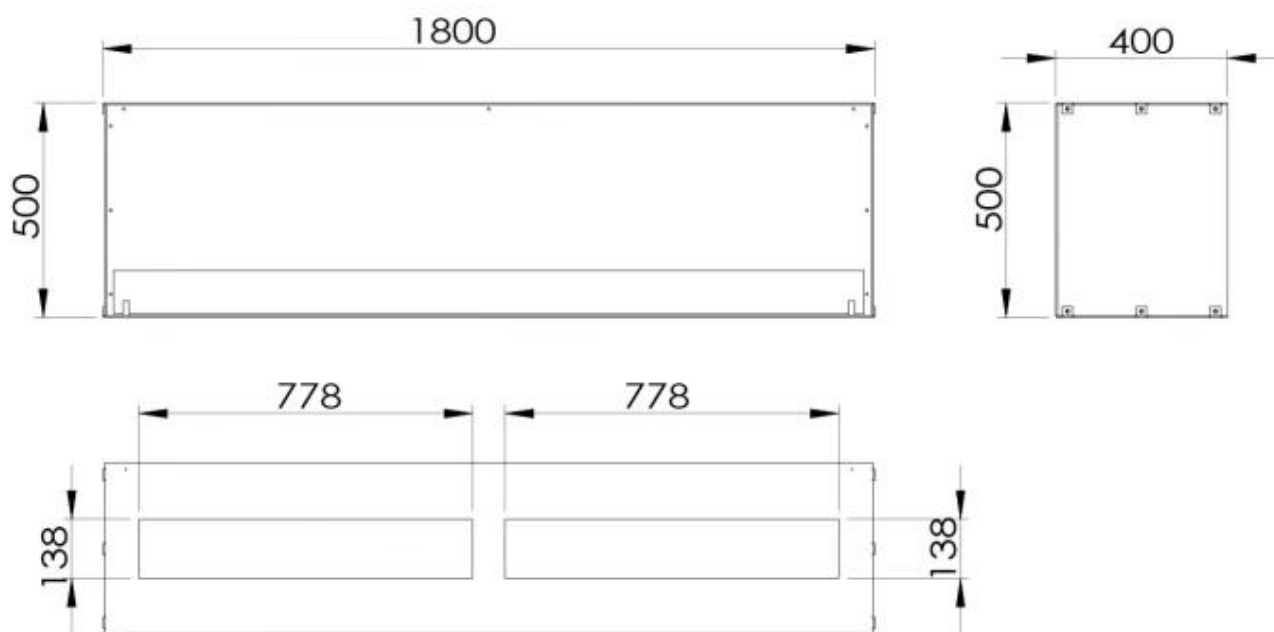

Udseende

Materiale	Stål
Farve	Sort
Glas medfølger	Ja

Størrelse

Bredde	180 cm
Højde	50 cm
Dybde	40 cm

Foco One 1800 - Manual Burner

Foco One 1800 - Automatic Burner