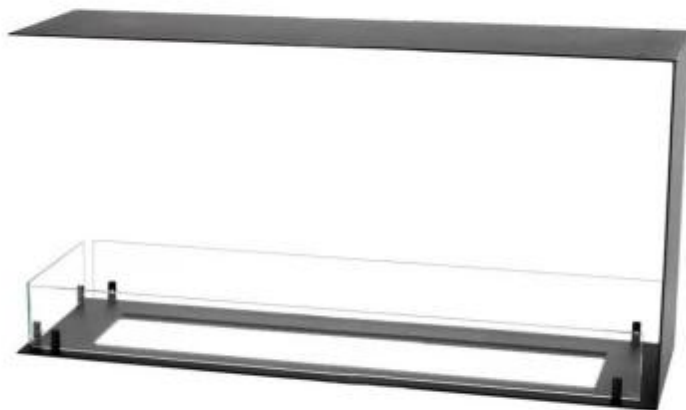

FOCO ROOM DIVIDER 1100 MEDIUM - AUTOMATISK BRÆNDER

BIO-30-144PF

Foco Room Divider 1100 Medium er en indbyggningsbiopejs, som kan fungere som rumdeler hvor flammerne kan ses fra 3 sider. Modellen her har en bredde på 110 cm.

TEKNISKE SPECIFIKATIONER

Brændkammer

Brændetid	20,8 timer
Brændkammer model	DecoFlame Denver F3
Fjernbetjening	Ja (medfølger)
Forbrug	0,6 L/t
Justerbar	Ja
Kapacitet	5,8 Liter
Kræver strøm	Ja
Min. rumstørrelse.	89 m ³
Styring	Fjernbetjening
Styring	Kontrolpanel
Varmeeffekt (Max)	7 kW

Størrelse

Dybde	30 cm
Højde	50 cm
Længde/bredde	110 cm
Vægt	30 kg

Type

Aftræk/skorsten	Ikke nødvendig
Anbefalet luftudveksling	1

Type

Brug	Indendørs
------	-----------

Type

Brændstof	Bioethanol
-----------	------------

Type

Flammesyn	Rumdeler
-----------	----------

Type

Garanti	2 år
Producent	Foco

Produkttype	3-sidet indbygningsbiopejs
-------------	----------------------------

Udseende

Farve	Sort
Glas medfølger	Ja
Materiale	Stål