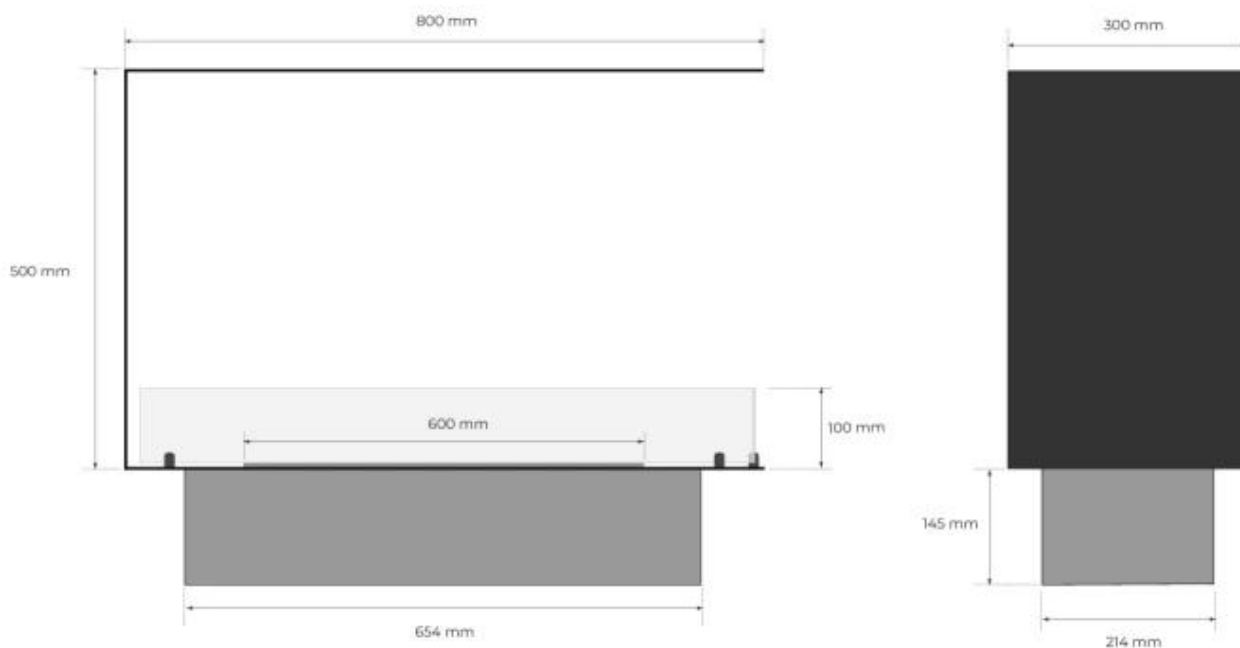

Foco Room Divider 800 Medium Planika PrimeFire 700