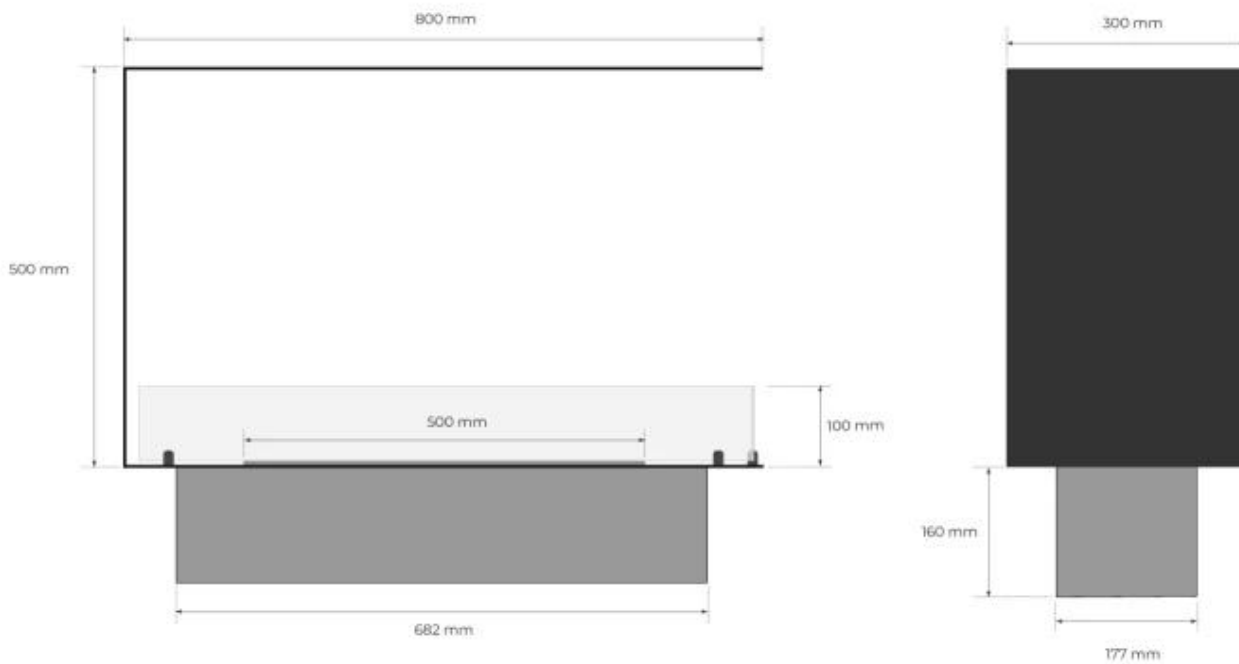

Type

Aftræk/skorsten	Ikke nødvendig
Anbefalet luftudveksling	1
Produkttype	3-sidet indbygningsbiopejs
Producent	Foco
Brændstof	Bioethanol
Flammesyn	Rumdeler
Brug	Indendørs
Garanti	2 år

Størrelse

Bredde	80 cm
Højde	50 cm
Dybde	30 cm
Vægt	25 kg

Udseende

Materiale	Stål
-----------	------

Ståltykkelse	4 mm
Farve	Sort
Glas medfølger	Ja

Foco Room Divider 800 Medium Decoflame F3 700

Top view with fixing points
and burner cutout with lip in bottom plate