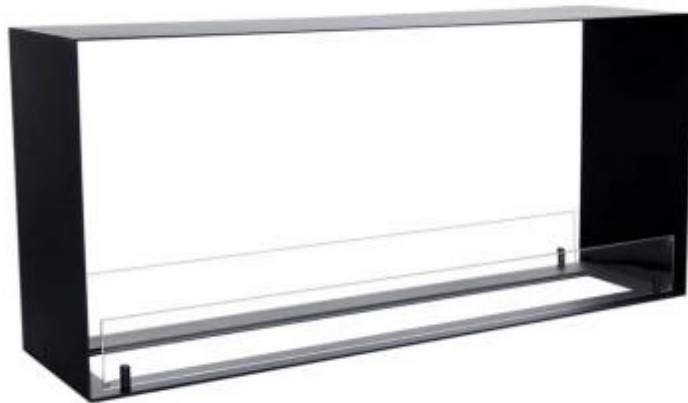

FOCO TWO 1100 MEDIUM - AUTOMATISK BRÆNDER

BIO-30-140PF

Foco Two Medium 1100 med fjernbetjent brænder er en indbygningsbiopejs, hvor det er muligt at se flammerne fra 2 sider. Modellen her har en bredde på 110 cm.

TEKNISKE SPECIFIKATIONER

Brændkammer

Brændetid	10 timer
Brændetid	31 timer
Brændkammer model	DecoFlame Denver F3
Fjernbetjening	Ja (medfølger)
Justerbar	Ja
Kapacitet	17,2 Liter
Kapacitet	5,5 Liter
Kræver strøm	Ja
Min. rumstørrelse.	70 m³
Styring	Fjernbetjening
Styring	Kontrolpanel
Varmeeffekt (Max)	7 kW

Størrelse

Dybde	30 cm
Højde	50 cm
Længde/bredde	110 cm

Type

Aftræk/skorsten	Ikke nødvendig

Type

Brug	Indendørs

Type

Brændstof	Bioethanol

Type

Flammesyn	Gennemgående

Type

Garanti	2 år
Producent	Foco
Produkttype	2-sidet indbygningsbiopejs