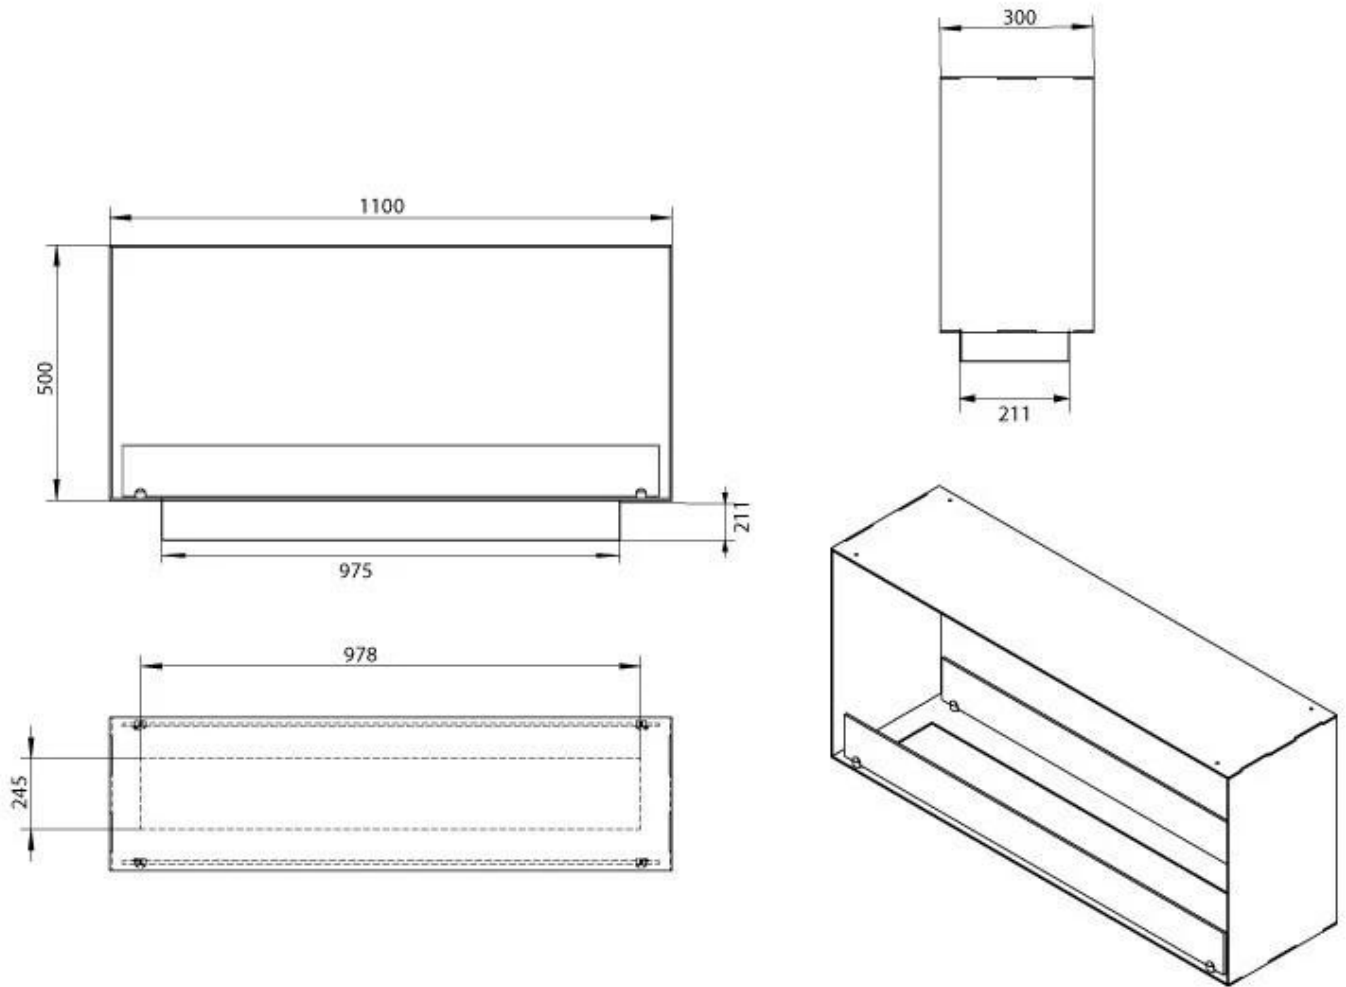

Størrelse

Bredde	110 cm
Højde	50 cm
Dybde	30 cm

Automatic burner 1000

PrimeFire 1000