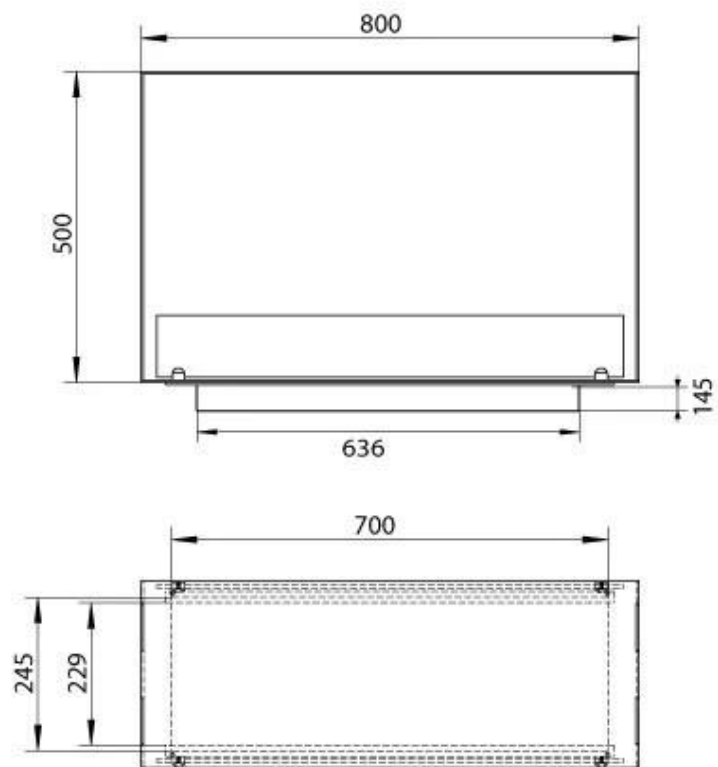

Størrelse

Bredde	80 cm
--------	-------

Højde 50 cm

Dybde 30 cm

PrimeFire 700

Automatic burner 700