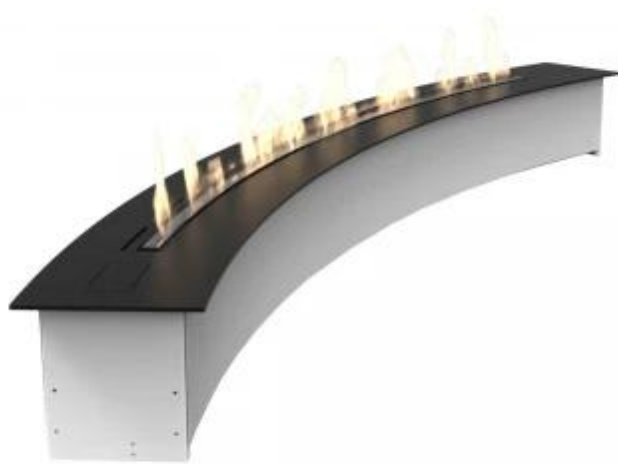

DENVER E-RIBBON CURVED 150 CM FLAMME

BIO-50-575

Imponerende high-end biopejs til indbygning i U-form. Designet og produceret i Danmark af Decoflame. Nem styring via fjernbetjening.

TEKNISKE SPECIFIKATIONER

Størrelse

Dybde	20 cm
Højde	20 cm
Længde/bredde	200 cm

Type

Brug	Indendørs
------	-----------

Type

Flammesyn	44,1
-----------	------

Type

Garanti	2 år
Medfølger	Bioethanol brænder
Medfølger	Manual
Medfølger	Skruer
Medfølger	Slukningsværktøj

Producent	Decoflame
Produkttype	Automatisk biopejs brandkar

Udseende

Farve	Sort
Finish	Aluminium
Finish	Pulverlakeret
Form	Buet
Glas medfølger	Nej
Interiør	Sort
Materiale	Aluminium
Materiale	Rustfrit stål