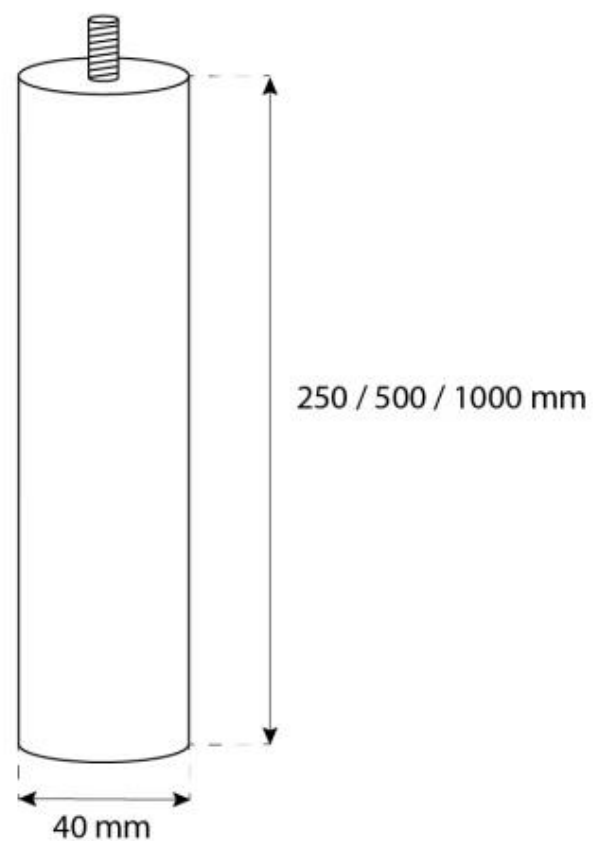

OTTAWA STÅL - 60 CM

BIO-40-104

Ottawa er en elegant, rund lofthængt biopejs med en diameter på 60 cm, fremstillet af 4 mm tykt børstet stål for et rå og moderne udseende. Den har et 1,5 liters bioethanol brandkar, der giver op til 6 timers brændetid per opfyldning. Pejsen har en justerbar flamme og kræver ingen skorsten, hvilket gør installationen enkel med det medfølgende loftbeslag og en 1 meter loftstang, som kan forlænges efter behov. Perfekt til at skabe hygge i rum på mindst 40 m³.

TEKNISKE SPECIFIKATIONER

Brændkammer

| | |
|--------------------|-------------------|
| Aftræk/skorsten | Ikke nødvendig |
| Fjernbetjening | Nej |
| Flammelængde | 24 cm |
| Min. rumstørrelse. | 45 m ³ |
| Kræver strøm | Nej |
| Brændetid | 6 timer |
| Justerbar flamme | Ja |
| Styring | Manuel |
| Varmeeffekt (Max) | 2,2 kW |
| Kapacitet | 1,5 Liter |
| Brændstof | Bioethanol |
| Forbrug | 0,25 L/t |

Mål og vægt

| | |
|----------|--------|
| Bredde | 60 cm |
| Højde | 160 cm |
| Dybde | 20 cm |
| Diameter | 60 cm |

CACHFIRES