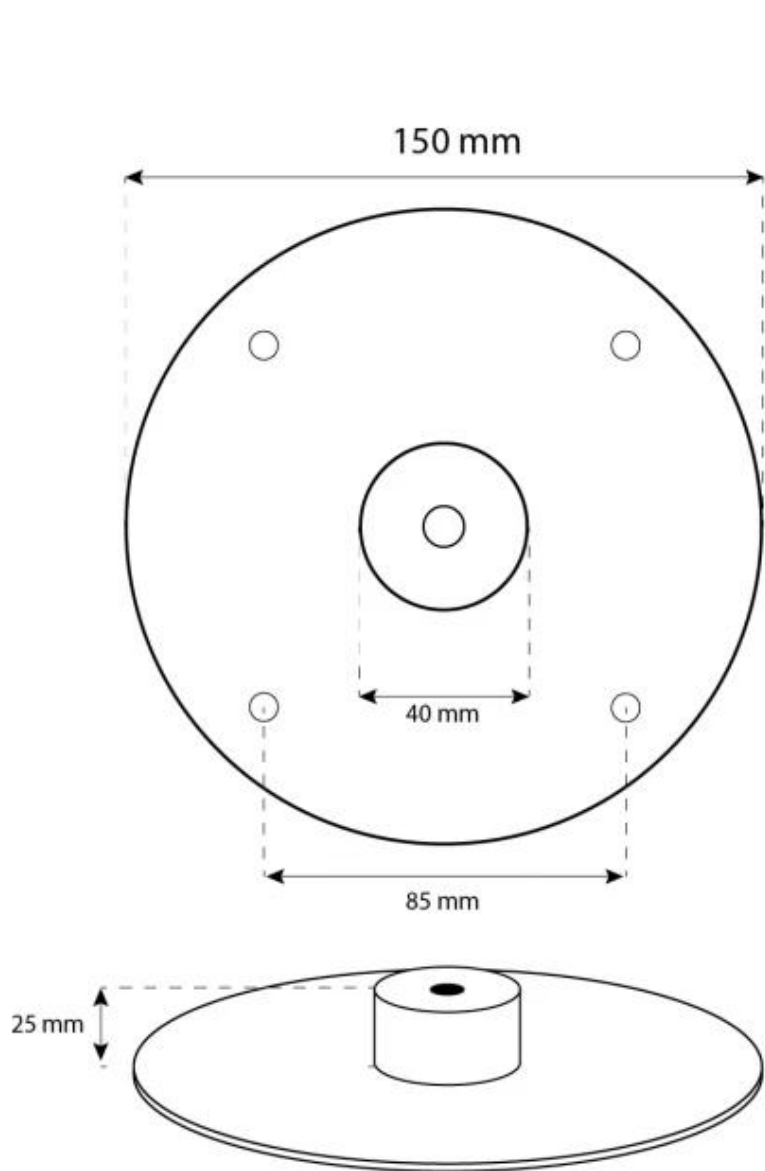

OTTAWA STÅL - 60 CM

BIO-40-104

Ottawa er en elegant, rund lofthængt biopejs med en diameter på 60 cm, fremstillet af 4 mm tykt børstet stål for et rå og moderne udseende. Den har et 1,5 liters bioethanol brandkar, der giver op til 6 timers brændetid per opfyldning. Pejsen har en justerbar flamme og kræver ingen skorsten, hvilket gør installationen enkel med det medfølgende loftbeslag og en 1 meter loftstang, som kan forlænges efter behov. Perfekt til at skabe hygge i rum på mindst 40 m³.

Mål og vægt

| | |
|----------|--------|
| Bredde | 60 cm |
| Højde | 160 cm |
| Dybde | 20 cm |
| Diameter | 60 cm |

CACHFIRES