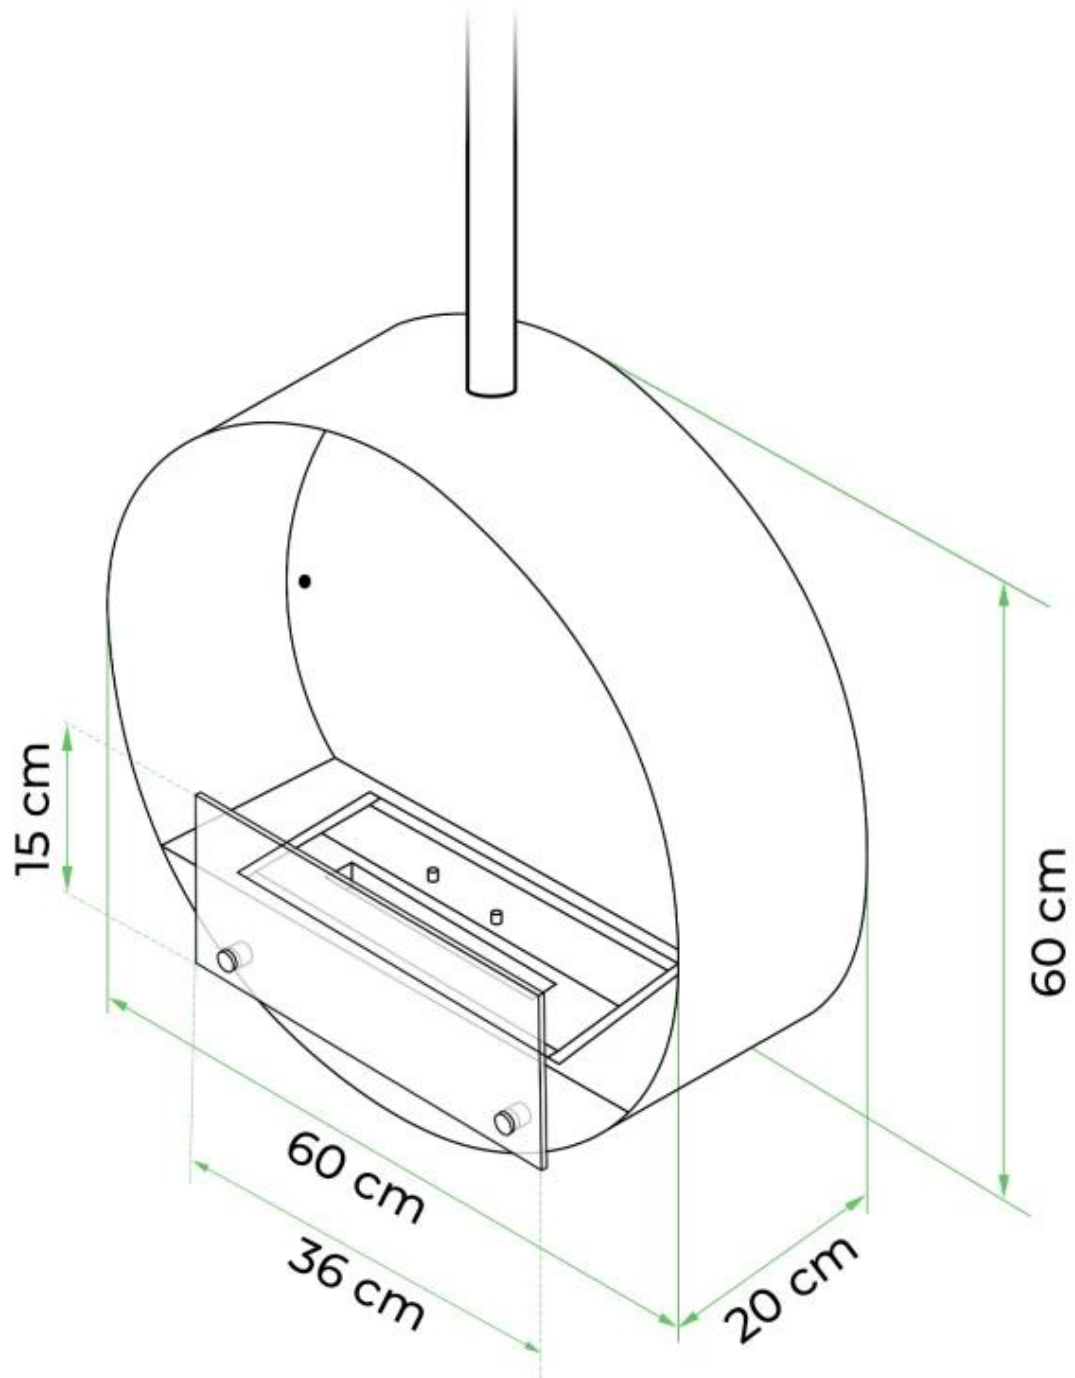

OTTAWA STÅL - 60 CM

BIO-40-104

Ottawa er en elegant, rund lofthængt biopejs med en diameter på 60 cm, fremstillet af 4 mm tykt børstet stål for et rå og moderne udseende. Den har et 1,5 liters bioethanol brandkar, der giver op til 6 timers brændetid per opfyldning. Pejsen har en justerbar flamme og kræver ingen skorsten, hvilket gør installationen enkel med det medfølgende loftbeslag og en 1 meter loftstang, som kan forlænges efter behov. Perfekt til at skabe hygge i rum på mindst 40 m³.

Mål og vægt

| | |
|----------|--------|
| Bredde | 60 cm |
| Højde | 160 cm |
| Dybde | 20 cm |
| Diameter | 60 cm |

CACHFIRES