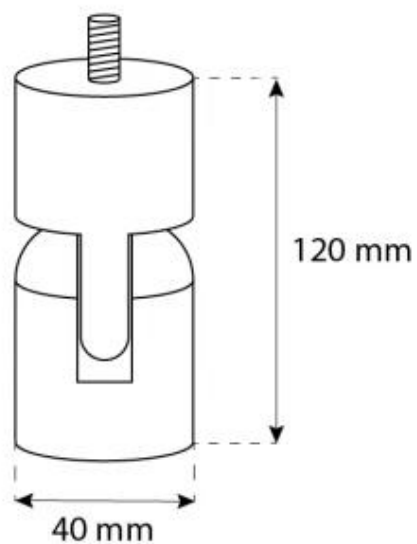

OTTAWA STÅL - 60 CM

BIO-40-104

Ottawa er en elegant, rund lofthængt biopejs med en diameter på 60 cm, fremstillet af 4 mm tykt børstet stål for et rå og moderne udseende. Den har et 1,5 liters bioethanol brandkar, der giver op til 6 timers brændetid per opfyldning. Pejsen har en justerbar flamme og kræver ingen skorsten, hvilket gør installationen enkel med det medfølgende loftbeslag og en 1 meter loftstang, som kan forlænges efter behov. Perfekt til at skabe hygge i rum på mindst 40 m³.

TEKNISKE SPECIFIKATIONER

Brændkammer

| | |
|--------------------|-------------------|
| Aftræk/skorsten | Ikke nødvendig |
| Fjernbetjening | Nej |
| Flammelængde | 24 cm |
| Min. rumstørrelse. | 45 m ³ |
| Kræver strøm | Nej |
| Brændetid | 6 timer |
| Justerbar flamme | Ja |
| Styring | Manuel |
| Varmeeffekt (Max) | 2,2 kW |
| Kapacitet | 1,5 Liter |
| Brændstof | Bioethanol |
| Forbrug | 0,25 L/t |

Mål og vægt

| | |
|----------|--------|
| Bredde | 60 cm |
| Højde | 160 cm |
| Dybde | 20 cm |
| Diameter | 60 cm |

CACHFIRES