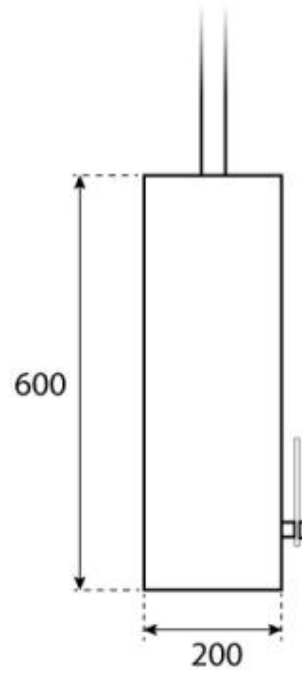

OTTAWA SORT - 60 CM

BIO-40-103

Ottawa er en elegant rund lofthængt biopejs med en diameter på 60 cm. Med et 1,5 liters bioethanol brandkar, kan du nyde flammerne i op til 6 timer pr. opfyldning. Pejsen er lavet af 4 mm tykt pulverlakeret sort stål, hvilket giver et stilrent finish. Den kan justeres i højden med den medfølgende loftstang, og der kan tilkøbes et skråbeslag til montering på skrå lofter. Ottawa er ideel til at skabe en hyggelig atmosfære i moderne hjem.

TEKNISKE SPECIFIKATIONER

Brændkammer

Aftræk/skorsten	Ikke nødvendig
Fjernbetjening	Nej
Flammelængde	24 cm
Min. rumstørrelse.	45 m ³
Kræver strøm	Nej
Brændetid	6 timer
Justerbar flamme	Ja
Styring	Manuel
Varmeeffekt (Max)	2,2 kW
Kapacitet	1,2 Liter
Brændstof	Bioethanol
Forbrug	0,25 L/t

Udseende

Materiale	Stål
Farve	Sort
Finish	Mat
Form	Rund
Glas medfølger	Ja

Type

Produkttype	Lofthængt biopejs
Producent	ScandiFlames
Brug	Indendørs
Garanti	2 år

Mål og vægt

Bredde	60 cm
Højde	160 cm
Dybde	20 cm
Diameter	60 cm