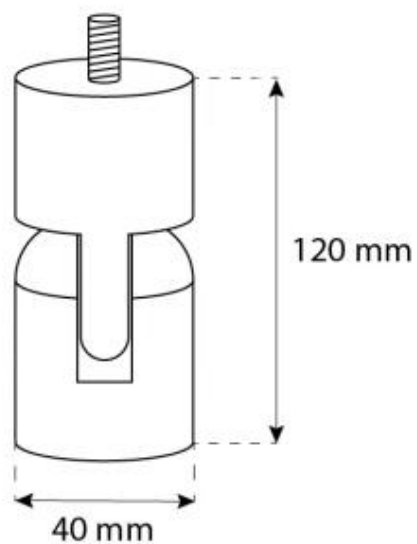

OTTAWA SORT - 60 CM

BIO-40-103

Ottawa er en elegant rund lofthængt biopejs med en diameter på 60 cm. Med et 1,5 liters bioethanol brandkar, kan du nyde flammerne i op til 6 timer pr. opfyldning. Pejsen er lavet af 4 mm tykt pulverlakeret sort stål, hvilket giver et stilrent finish. Den kan justeres i højden med den medfølgende loftstang, og der kan tilkøbes et skråbeslag til montering på skrå lofter. Ottawa er ideel til at skabe en hyggelig atmosfære i moderne hjem.

TEKNISKE SPECIFIKATIONER

Brændkammer

Aftræk/skorsten	Ikke nødvendig
Fjernbetjening	Nej
Flammelængde	24 cm
Min. rumstørrelse.	45 m ³
Kræver strøm	Nej
Brændetid	6 timer
Justerbar flamme	Ja
Styring	Manuel
Varmeeffekt (Max)	2,2 kW
Kapacitet	1,2 Liter
Brændstof	Bioethanol
Forbrug	0,25 L/t

Udseende

Materiale	Stål
Farve	Sort
Finish	Mat
Form	Rund
Glas medfølger	Ja

Type

Produkttype	Lofthængt biopejs
Producent	ScandiFlames
Brug	Indendørs
Garanti	2 år

Mål og vægt

Bredde	60 cm
Højde	160 cm
Dybde	20 cm
Diameter	60 cm