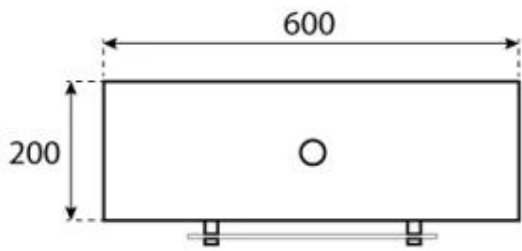

Udseende

Materiale	Stål
Farve	Sort
Finish	Mat
Form	Rund
Glas medfølger	Ja

Type

Produkttype	Lofthængt biopejs
Producent	ScandiFlames
Brug	Indendørs
Garanti	2 år

Mål og vægt

Bredde	60 cm
Højde	160 cm
Dybde	20 cm
Diameter	60 cm