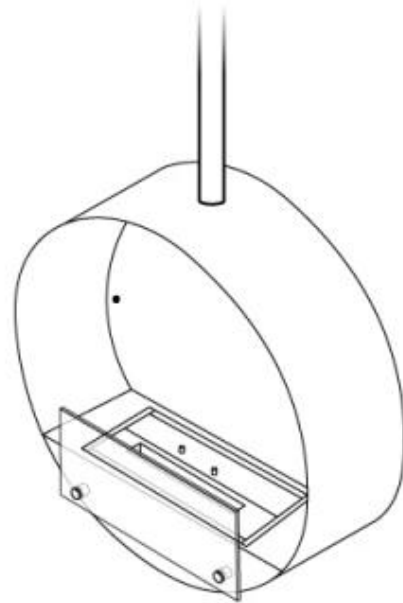

OTTAWA SORT - 60 CM

BIO-40-103

Ottawa er en elegant rund lofthængt biopejs med en diameter på 60 cm. Med et 1,5 liters bioethanol brandkar, kan du nyde flammerne i op til 6 timer pr. opfyldning. Pejsen er lavet af 4 mm tykt pulverlakeret sort stål, hvilket giver et stilrent finish. Den kan justeres i højden med den medfølgende loftstang, og der kan tilkøbes et skråbeslag til montering på skrå lofter. Ottawa er ideel til at skabe en hyggelig atmosfære i moderne hjem.

Udseende

Materiale	Stål
Farve	Sort
Finish	Mat
Form	Rund
Glas medfølger	Ja

Type

Produkttype	Lofthængt biopejs
Producent	ScandiFlames
Brug	Indendørs
Garanti	2 år

Mål og vægt

Bredde	60 cm
Højde	160 cm
Dybde	20 cm
Diameter	60 cm