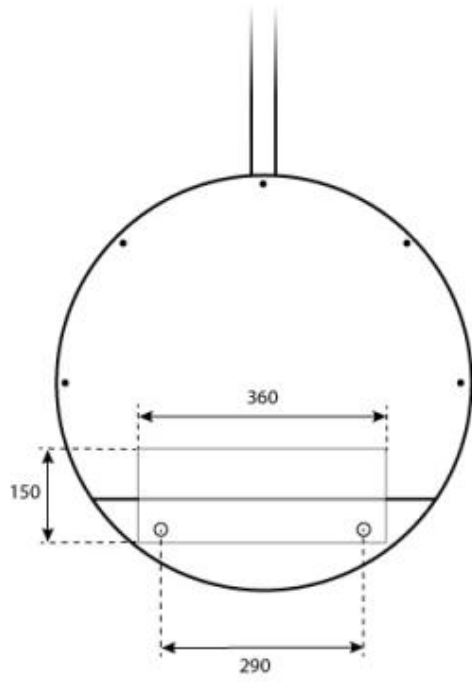

OTTAWA SORT - 60 CM

BIO-40-103

Ottawa er en elegant rund lofthængt biopejs med en diameter på 60 cm. Med et 1,5 liters bioethanol brandkar, kan du nyde flammerne i op til 6 timer pr. opfyldning. Pejsen er lavet af 4 mm tykt pulverlakeret sort stål, hvilket giver et stilrent finish. Den kan justeres i højden med den medfølgende loftstang, og der kan tilkøbes et skråbeslag til montering på skrå lofter. Ottawa er ideel til at skabe en hyggelig atmosfære i moderne hjem.

TEKNISKE SPECIFIKATIONER

Brændkammer

Aftræk/skorsten	Ikke nødvendig
Fjernbetjening	Nej
Flammelængde	24 cm
Min. rumstørrelse.	45 m ³
Kræver strøm	Nej
Brændetid	6 timer
Justerbar flamme	Ja
Styring	Manuel
Varmeeffekt (Max)	2,2 kW
Kapacitet	1,2 Liter
Brændstof	Bioethanol
Forbrug	0,25 L/t

Udseende

Materiale	Stål
Farve	Sort
Finish	Mat
Form	Rund
Glas medfølger	Ja

Type

Produkttype	Lofthængt biopejs
Producent	ScandiFlames
Brug	Indendørs
Garanti	2 år

Mål og vægt

Bredde	60 cm
Højde	160 cm
Dybde	20 cm
Diameter	60 cm