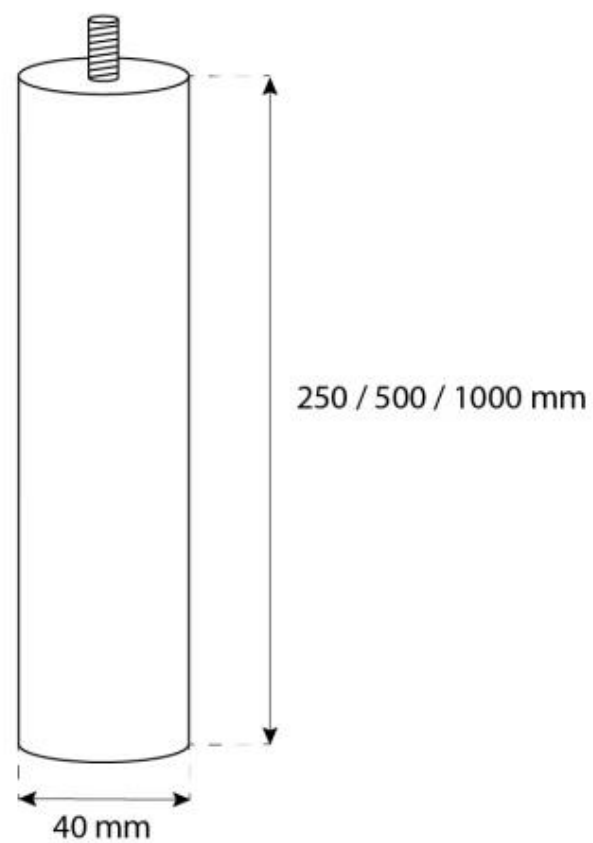

OTTAWA SORT - 60 CM

BIO-40-103

Ottawa er en elegant rund lofthængt biopejs med en diameter på 60 cm. Med et 1,5 liters bioethanol brandkar, kan du nyde flammerne i op til 6 timer pr. opfyldning. Pejsen er lavet af 4 mm tykt pulverlakeret sort stål, hvilket giver et stilrent finish. Den kan justeres i højden med den medfølgende loftstang, og der kan tilkøbes et skråbeslag til montering på skrå lofter. Ottawa er ideel til at skabe en hyggelig atmosfære i moderne hjem.

TEKNISKE SPECIFIKATIONER

Brændkammer

Aftræk/skorsten	Ikke nødvendig
Fjernbetjening	Nej
Flammelængde	24 cm
Min. rumstørrelse.	45 m ³
Kræver strøm	Nej
Brændetid	6 timer
Justerbar flamme	Ja
Styring	Manuel
Varmeeffekt (Max)	2,2 kW
Kapacitet	1,2 Liter
Brændstof	Bioethanol
Forbrug	0,25 L/t

Udseende

Materiale	Stål
Farve	Sort
Finish	Mat
Form	Rund
Glas medfølger	Ja

Type

Produkttype	Lofthængt biopejs
Producent	ScandiFlames
Brug	Indendørs
Garanti	2 år

Mål og vægt

Bredde	60 cm
Højde	160 cm
Dybde	20 cm
Diameter	60 cm