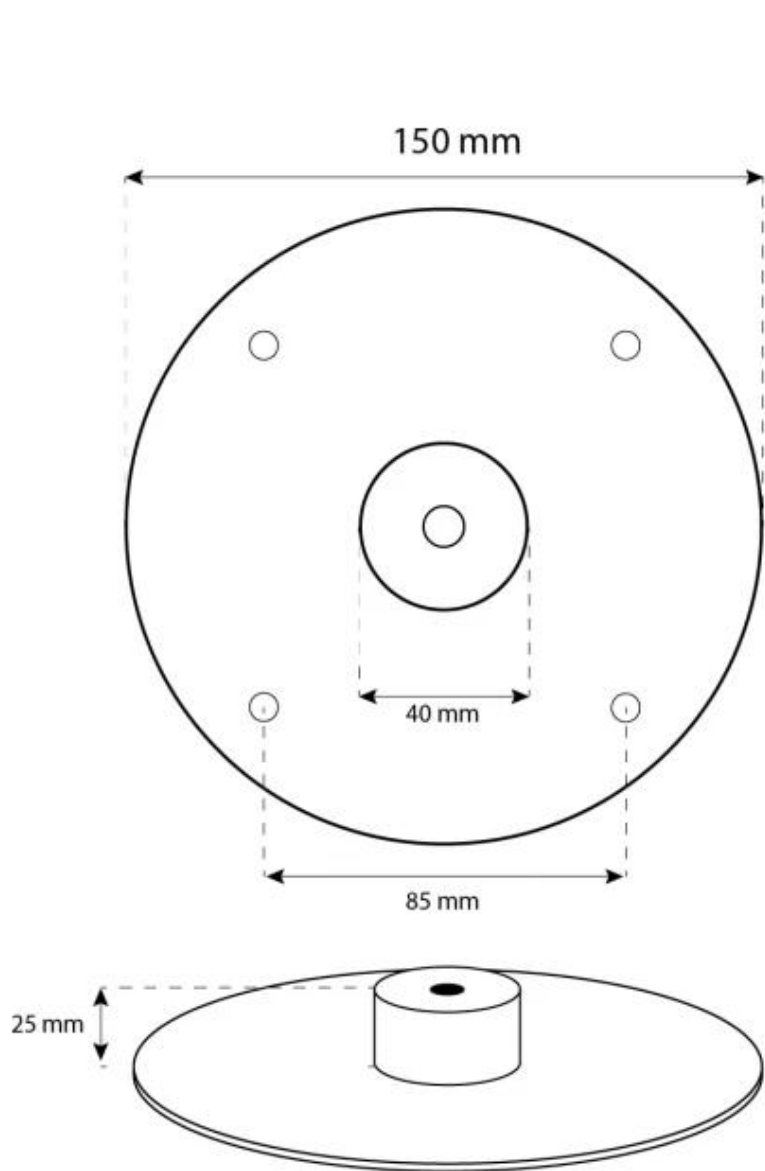

OTTAWA SORT - 60 CM

BIO-40-103

Ottawa er en elegant rund lofthængt biopejs med en diameter på 60 cm. Med et 1,5 liters bioethanol brandkar, kan du nyde flammerne i op til 6 timer pr. opfyldning. Pejsen er lavet af 4 mm tykt pulverlakeret sort stål, hvilket giver et stilrent finish. Den kan justeres i højden med den medfølgende loftstang, og der kan tilkøbes et skråbeslag til montering på skrå lofter. Ottawa er ideel til at skabe en hyggelig atmosfære i moderne hjem.

TEKNISKE SPECIFIKATIONER

Brændkammer

Aftræk/skorsten	Ikke nødvendig
Fjernbetjening	Nej
Flammelængde	24 cm
Min. rumstørrelse.	45 m ³
Kræver strøm	Nej
Brændetid	6 timer
Justerbar flamme	Ja
Styring	Manuel
Varmeeffekt (Max)	2,2 kW
Kapacitet	1,2 Liter
Brændstof	Bioethanol
Forbrug	0,25 L/t

Udseende

Materiale	Stål
Farve	Sort
Finish	Mat
Form	Rund
Glas medfølger	Ja

Type

Produkttype	Lofthængt biopejs
Producent	ScandiFlames
Brug	Indendørs
Garanti	2 år

Mål og vægt

Bredde	60 cm
Højde	160 cm
Dybde	20 cm
Diameter	60 cm