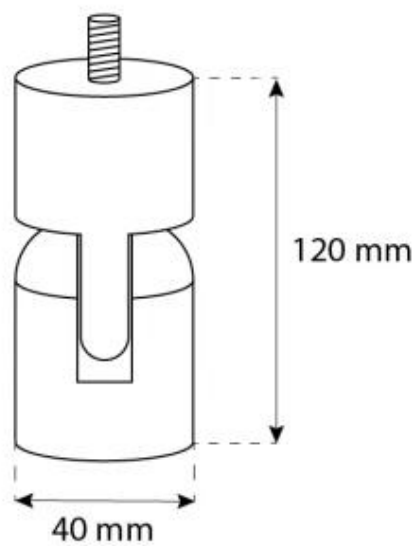

OTTAWA STÅL - 50 CM

BIO-40-102

Ottawa er en rund, lofthængt biopejs med en diameter på 50 cm, lavet af 4 mm tykt børstet stål for et rå look. Den har et 1 liter bioethanol brandkar, der giver op til 4,5 times brændetid per opfyldning. Pejsen har en justerbar flamme og kræver ingen skorsten. Installation er enkel med det medfølgende loftbeslag og en 1 meter loftstang, som kan forlænges efter behov. Ideel for rum på mindst 40 m³.

TEKNISKE SPECIFIKATIONER

Brændkammer

Aftræk/skorsten	Ikke nødvendig
Fjernbetjening	Nej
Flammelængde	13 cm
Min. rumstørrelse.	40 m ³
Brændetid	4.5 timer
Kræver strøm	Nej
Justerbar flamme	Ja
Styring	Manuel
Varmeeffekt (Max)	1,9 kW
Kapacitet	1 Liter
Brændstof	Bioethanol
Forbrug	0,22 L/t

Udseende

Materiale	Stål
Farve	Stål
Form	Rund
Glas medfølger	Ja

Type

Produkttype	Lofthængt biopejs
Producent	ScandiFlames
Brug	Indendørs
Garanti	2 år

Mål og vægt

Bredde	50 cm
Højde	150 cm
Dybde	20 cm
Diameter	50 cm