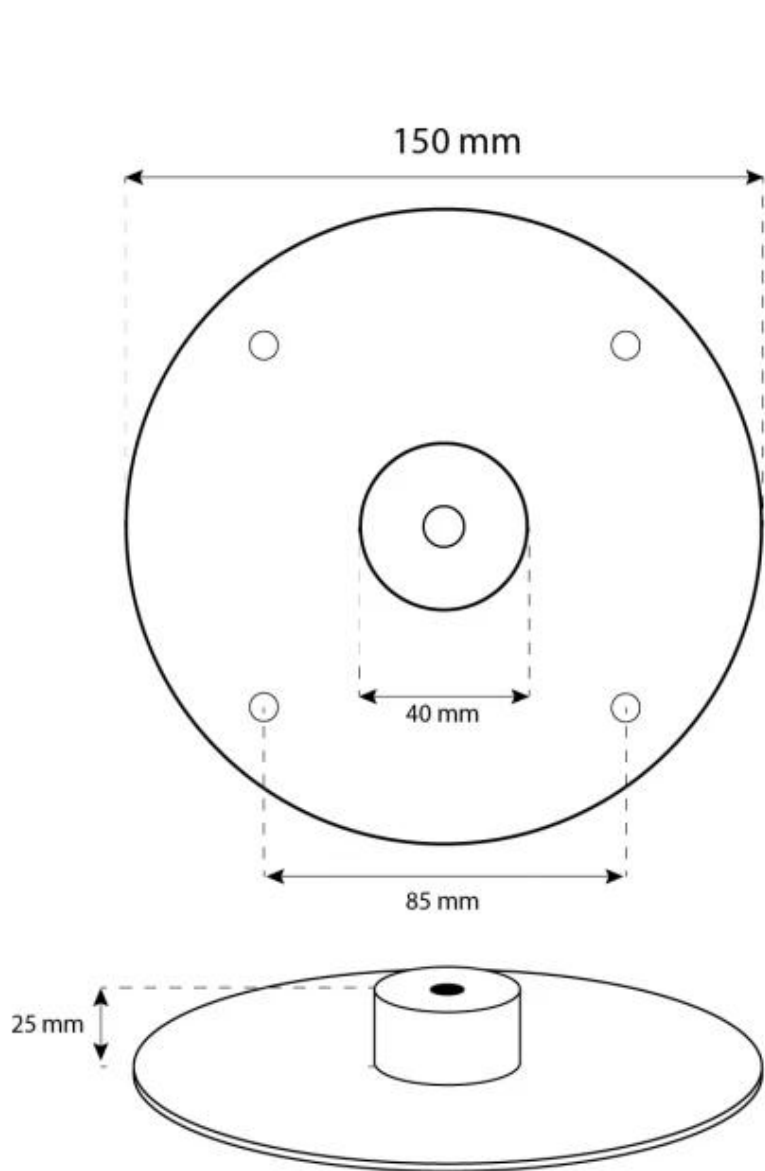

OTTAWA STÅL - 50 CM

BIO-40-102

Ottawa er en rund, lofthængt biopejs med en diameter på 50 cm, lavet af 4 mm tykt børstet stål for et rå look. Den har et 1 liter bioethanol brandkar, der giver op til 4,5 times brændetid per opfyldning. Pejsen har en justerbar flamme og kræver ingen skorsten. Installation er enkel med det medfølgende loftbeslag og en 1 meter loftstang, som kan forlænges efter behov. Ideel for rum på mindst 40 m³.

TEKNISKE SPECIFIKATIONER

Brændkammer

Aftræk/skorsten	Ikke nødvendig
Fjernbetjening	Nej
Flammelængde	13 cm
Min. rumstørrelse.	40 m ³
Brændetid	4.5 timer
Kræver strøm	Nej
Justerbar flamme	Ja
Styring	Manuel
Varmeeffekt (Max)	1,9 kW
Kapacitet	1 Liter
Brændstof	Bioethanol
Forbrug	0,22 L/t

Udseende

Materiale	Stål
Farve	Stål
Form	Rund
Glas medfølger	Ja

Type

Produkttype	Lofthængt biopejs
Producent	ScandiFlames
Brug	Indendørs
Garanti	2 år

Mål og vægt

Bredde	50 cm
Højde	150 cm
Dybde	20 cm
Diameter	50 cm