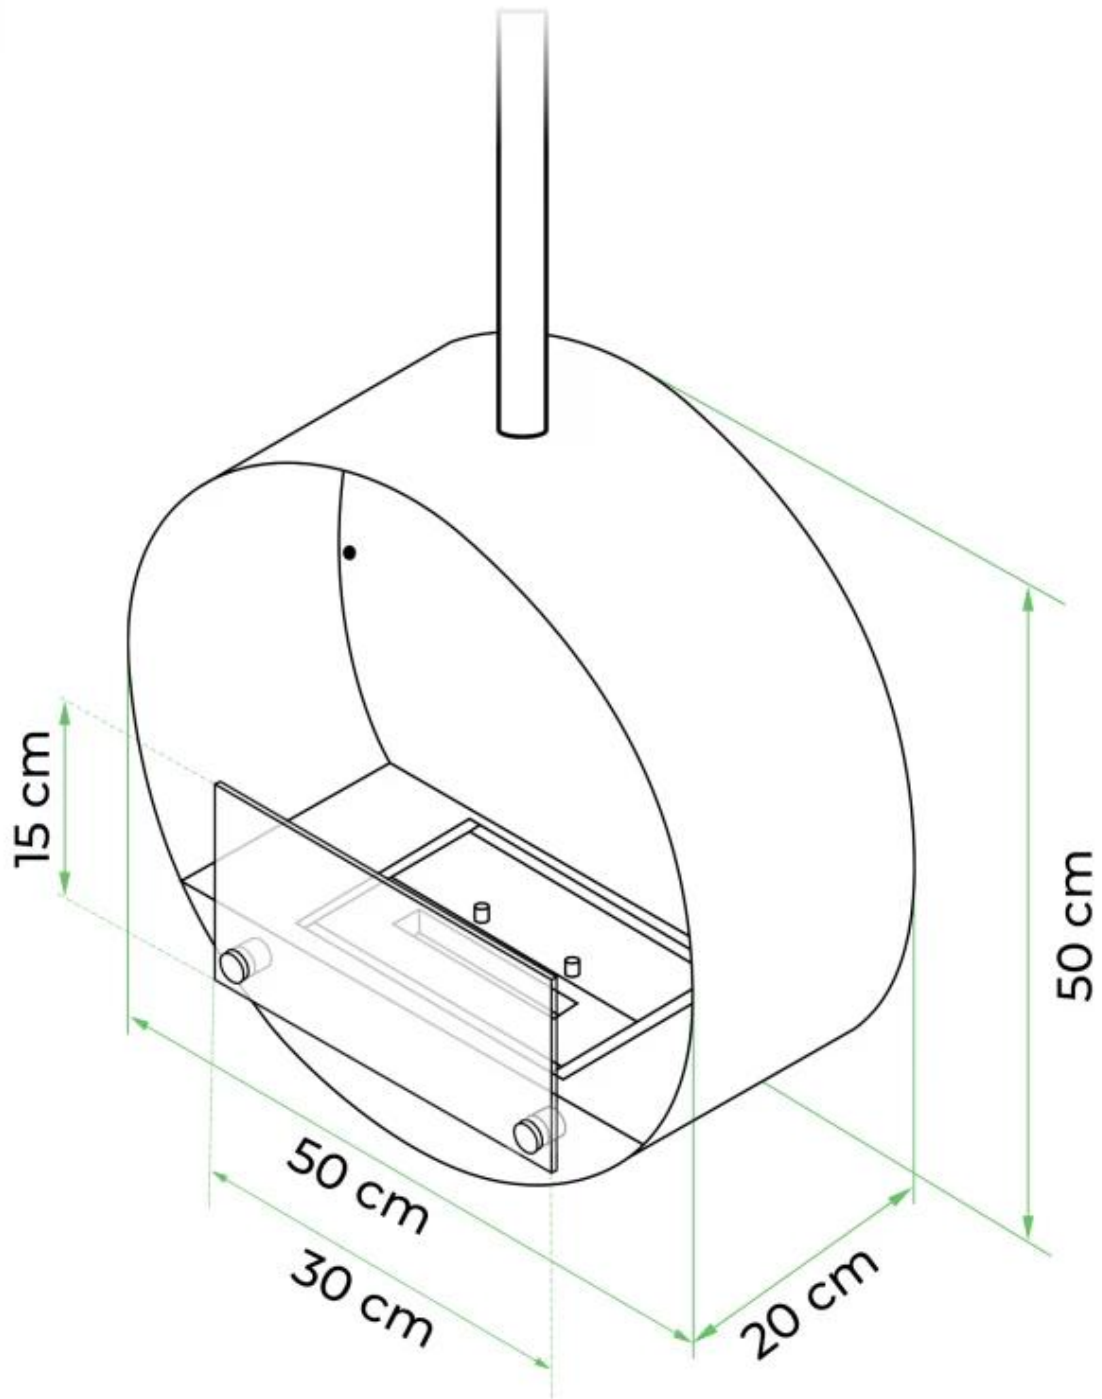

OTTAWA STÅL - 50 CM

BIO-40-102

Ottawa er en rund, lofthængt biopejs med en diameter på 50 cm, lavet af 4 mm tykt børstet stål for et rå look. Den har et 1 liter bioethanol brandkar, der giver op til 4,5 times brændetid per opfyldning. Pejsen har en justerbar flamme og kræver ingen skorsten. Installation er enkel med det medfølgende loftbeslag og en 1 meter loftstang, som kan forlænges efter behov. Ideel for rum på mindst 40 m³.

TEKNISKE SPECIFIKATIONER

Brændkammer

Aftræk/skorsten	Ikke nødvendig
Fjernbetjening	Nej
Flammelængde	13 cm
Min. rumstørrelse.	40 m ³
Brændetid	4.5 timer
Kræver strøm	Nej
Justerbar flamme	Ja
Styring	Manuel
Varmeeffekt (Max)	1,9 kW
Kapacitet	1 Liter
Brændstof	Bioethanol
Forbrug	0,22 L/t

Udseende

Materiale	Stål
Farve	Stål
Form	Rund
Glas medfølger	Ja

Type

Produkttype	Lofthængt biopejs
Producent	ScandiFlames
Brug	Indendørs
Garanti	2 år

Mål og vægt

Bredde	50 cm
Højde	150 cm
Dybde	20 cm
Diameter	50 cm