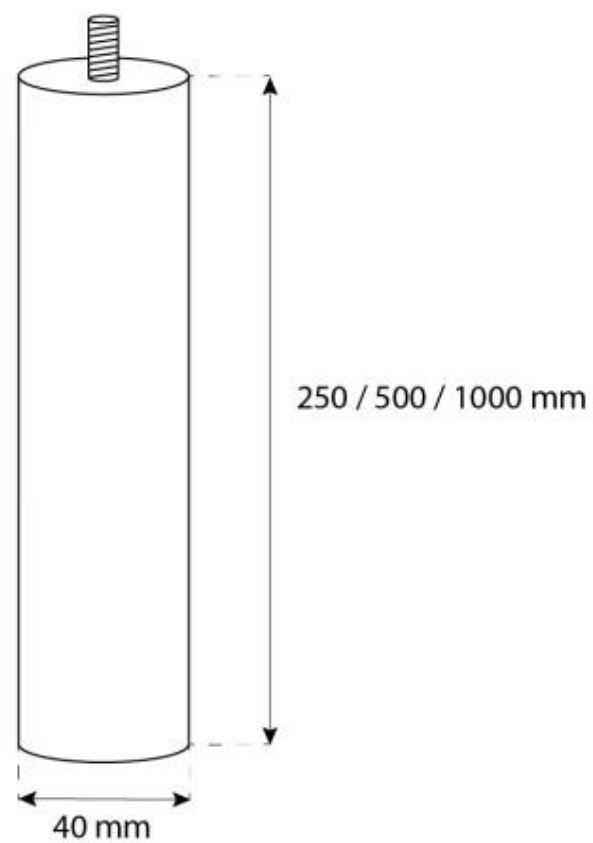

OTTAWA STÅL - 50 CM

BIO-40-102

Ottawa er en rund, lofthængt biopejs med en diameter på 50 cm, lavet af 4 mm tykt børstet stål for et rå look. Den har et 1 liter bioethanol brandkar, der giver op til 4,5 times brændetid per opfyldning. Pejsen har en justerbar flamme og kræver ingen skorsten. Installation er enkel med det medfølgende loftbeslag og en 1 meter loftstang, som kan forlænges efter behov. Ideel for rum på mindst 40 m³.

TEKNISKE SPECIFIKATIONER

Brændkammer

Aftræk/skorsten	Ikke nødvendig
Fjernbetjening	Nej
Flammelængde	13 cm
Min. rumstørrelse.	40 m ³
Brændetid	4.5 timer
Kræver strøm	Nej
Justerbar flamme	Ja
Styring	Manuel
Varmeeffekt (Max)	1,9 kW
Kapacitet	1 Liter
Brændstof	Bioethanol
Forbrug	0,22 L/t

Udseende

Materiale	Stål
Farve	Stål
Form	Rund
Glas medfølger	Ja

Type

Produkttype	Lofthængt biopejs
Producent	ScandiFlames
Brug	Indendørs
Garanti	2 år

Mål og vægt

Bredde	50 cm
Højde	150 cm
Dybde	20 cm
Diameter	50 cm