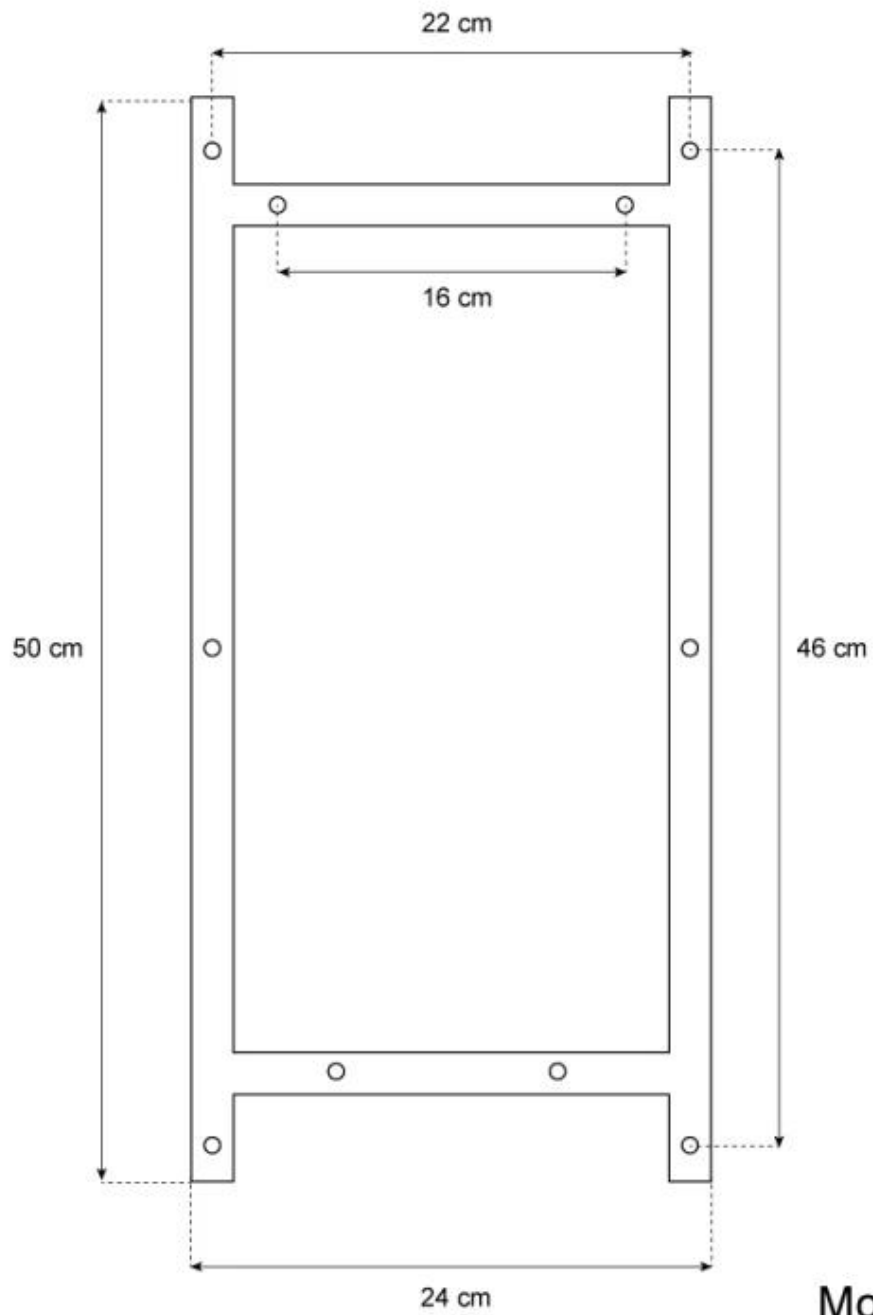

#### Mål og vægt

Bredde	48 cm
Højde	63 cm
Dybde	28,6 cm
Vægt	25 kg

Mountin Bracket  
BIO-10-060