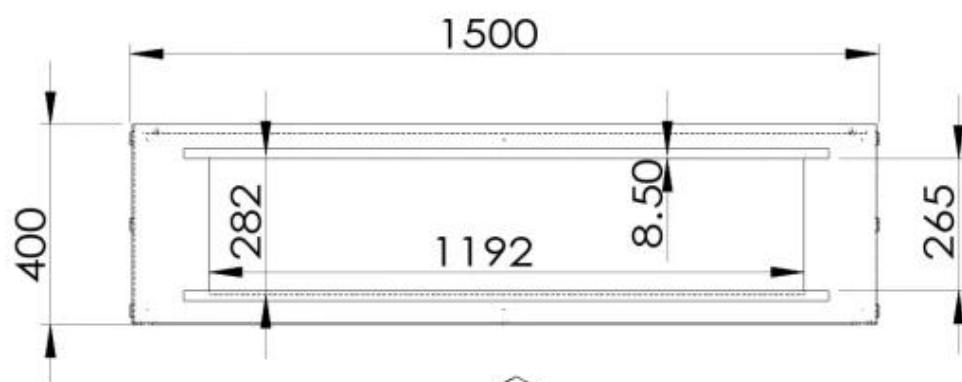

Størrelse

Bredde	150 cm
Højde	50 cm
Dybde	40 cm
Vægt	60 kg

Udseende

Materiale	Stål
Ståltykkelse	4 mm
Farve	Sort
Glas medfølger	Ja

Foco One 1500 - Automatic Burner

Foco One 1500 - Manual Burner