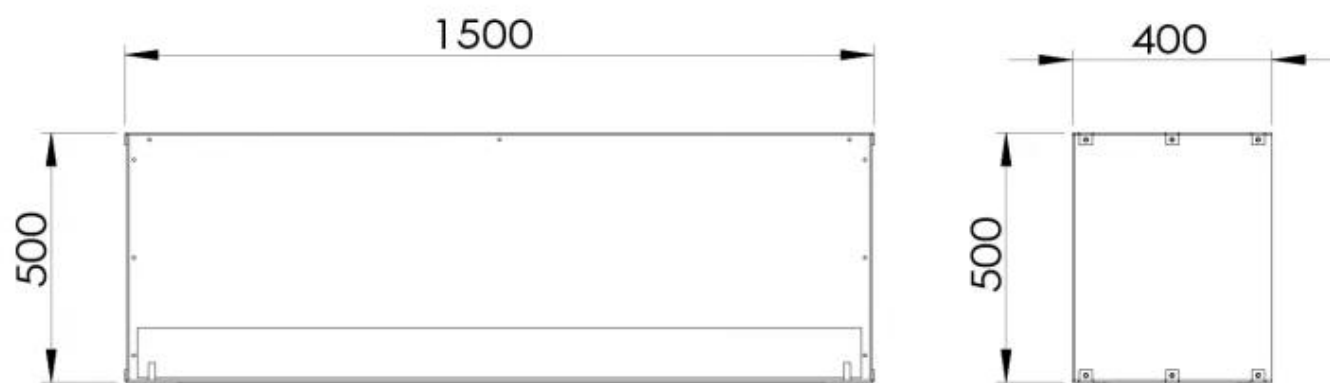

Størrelse

Bredde	150 cm
Højde	50 cm
Dybde	40 cm
Vægt	60 kg

Udseende

Materiale	Stål
Ståltykkelse	4 mm
Farve	Sort
Glas medfølger	Ja

Foco One 1500 - Automatic Burner

Foco One 1500 - Manual Burner