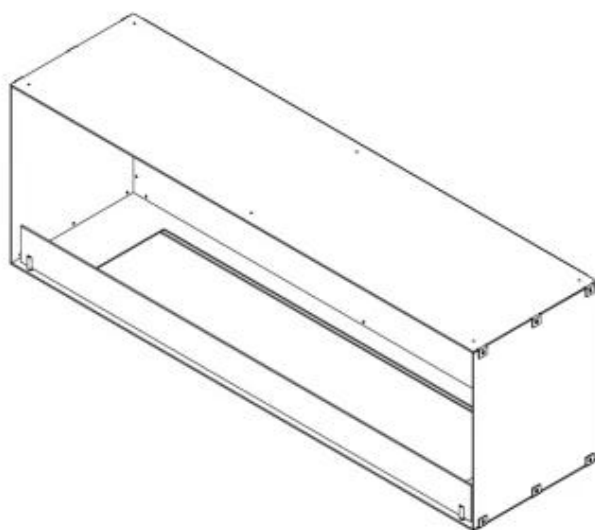

FOCO ONE 1500

BIO-30-148

Foco One 1500 er en 150 cm bred biopejs, ideel til indbygning under et fjernsyn, hvor flammerne kun ses fra fronten. Denne model er perfekt til dem, der ønsker en bredere pejs under TV'et, men den kan også bruges i andre indretningsprojekter. Foco One 1500 kommer med to manuelle brandkar som standard, men kan også udstyres med forskellige automatiske brandkar. Pejsen er fremstillet af 4 mm tykt rustfrit stål, pulverlakeret sort, hvilket giver et tidsløst design. Hærdet glas beskytter flammerne og skaber et sikkert miljø.

Størrelse

Bredde	150 cm
Højde	50 cm
Dybde	40 cm
Vægt	60 kg

Udseende

Materiale	Stål
Ståltykkelse	4 mm
Farve	Sort
Glas medfølger	Ja

Foco One 1500 - Automatic Burner

Foco One 1500 - Manual Burner