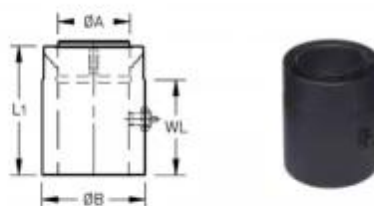

MÅLEPUNKT - CC-DECO 100-150

GAS-70-113

Målepunkt til balanceret aftræk til indendørs gaspejse. System CC-DECO 100-15. Køb her hos Biopejs-shop.dk

TEKNISKE SPECIFIKATIONER

Type

	Trimline
Produkttype	Aftræk og skorsten til gaspejse
Garanti	2 år

Aftræk

Aftræk diameter (mm)	Ø: 150/100

Størrelse

Højde	17 cm

Udseende

Farve	Senotherm 310

SYSTEM	CC-DECO100-150
ØA	100
ØB	150
L1	170
WL	122