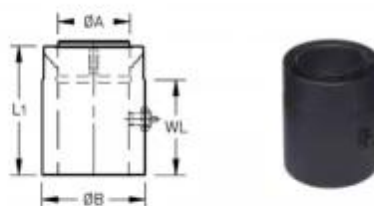

MÅLEPUNKT - CC-DECO 100-150

GAS-70-113

Målepunkt til balanceret aftræk til indendørs gaspejse. System CC-DECO 100-15. Køb her hos Biopejs-shop.dk

TEKNISKE SPECIFIKATIONER

Aftræk

Aftræk diameter (mm)	Ø: 150/100
----------------------	------------

Størrelse

Højde	17 cm
-------	-------

Type

	Trimline
--	----------

Type

Garanti	2 år
Produkttype	Aftræk og skorsten til gaspejse

Udseende

Farve	Senotherm 310
-------	---------------

SYSTEM	CC-DECO100-150
ØA	100
ØB	150
L1	170
WL	122