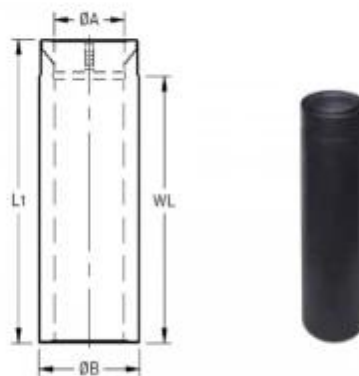

LIGE RØR 500MM - CC-DECO 100-150

GAS-70-111

Lige rør på 50 cm til balanceret aftræk til indendørs gaspejs. System CC-DECO 100-150.

TEKNISKE SPECIFIKATIONER

Aftræk

Aftræk diameter (mm)	Ø: 150/100

Type

Produkttype	Aftræk og skorsten til gaspejs

Garanti	2 år

Størrelse

Højde	50 cm

Udseende

Farve	Senotherm 310

SYSTEM	CC-DECO100-150
ØA	100
ØB	150
L1	500
WL	452