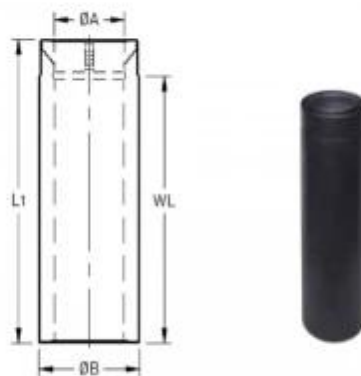

LIGE RØR 500MM - CC-DECO 100-150

GAS-70-111

Lige rør på 50 cm til balanceret aftræk til indendørs gaspejse. System CC-DECO 100-150.

TEKNISKE SPECIFIKATIONER

Aftræk

Aftræk diameter (mm)	Ø: 150/100
----------------------	------------

Størrelse

Højde	50 cm
-------	-------

Type

Garanti	2 år
Produkttype	Aftræk og skorsten til gaspejse

Udseende

Farve	Senotherm 310
-------	---------------

SYSTEM	CC-DECO100-150
ØA	100
ØB	150
L1	500
WL	452