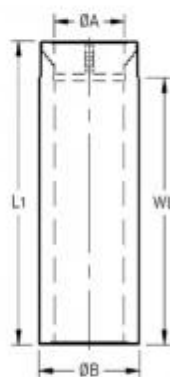

LIGE RØR 250MM - CC-DECO 100-150

GAS-70-110

Lige rør på 25 cm til balanceret aftræk til indendørs gaspejse. System CC-DECO 100-150.

TEKNISKE SPECIFIKATIONER

Type

	Trimline
Produkttype	Aftræk og skorsten til gaspejse
Garanti	2 år

Aftræk

Aftræk diameter (mm)	Ø: 150/100
----------------------	------------

Størrelse

Højde	25 cm
-------	-------

Udseende

Farve	Senotherm 310
-------	---------------

SYSTEM	CC-DECO100-150
ØA	100
ØB	150
LI	250
WL	203