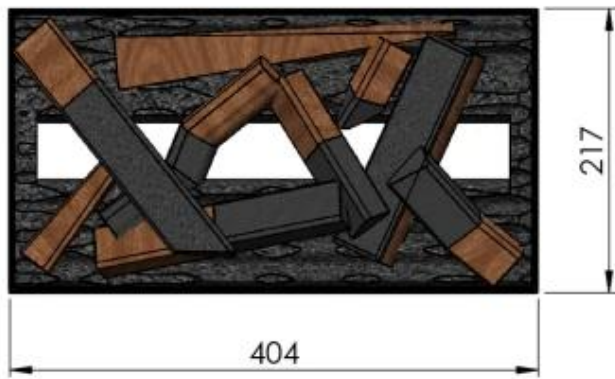

OPTI-MYST DEKORATIONSSÆT 400

HYB-10-031

Dekorationssæt 400 til Dimplex Cassette 400/600 LED Opti-myst pejs. OBS: brandkarret er ikke en del af dette sæt.

TEKNISKE SPECIFIKATIONER

Udseende

Dekoration	Brænde
------------	--------

Nøglespecifikationer

Passer til	Optimyst Cassette 400/600
Produkttype	Tilbehør til Opti-myst pejs

Dimensional Drawing logbed 400 Cassette 400L (211583)