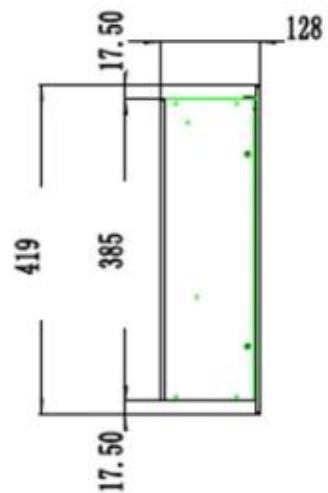

	12,8 cm
--	---------

Størrelse

Højde	42 cm
Længde/bredde	114,3 cm
Længde/bredde	127 cm
Længde/bredde	152,4 cm
Længde/bredde	165 cm
Længde/bredde	182,8 cm
Længde/bredde	91,5 cm
Vægt	18 kg
Vægt	22 kg
Vægt	26 kg
Vægt	32 kg
Vægt	38 kg
Vægt	42 kg

Udseende

Glas højde	35 cm
Glas længde	107,3 cm
Glas længde	120 cm
Glas længde	145,4 cm
Glas længde	158 cm
Glas længde	175,8 cm
Glas længde	84,5 cm

Udseende

Glas medfølger	Ja
Interiør	Sort
Materiale	Glas

PREMIER SLIM - 152.4 CM

PREMIER SLIM - 165 CM

PREMIER SLIM - 114.3 CM

PREMIER SLIM - 91.5 CM

PREMIER SLIM - 127 CM

PREMIER SLIM - 182.8 CM