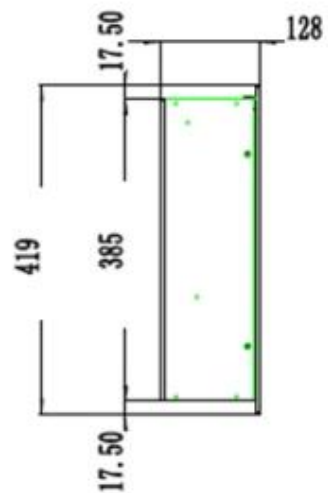

#### Udseende

|                |            |
|----------------|------------|
| Interiør       | Sort       |
| Materiale      | Glas       |
| Materiale      | Stål       |
| Farve          | Sort       |
| Finish         | Mat        |
| Dekoration     | Hvide sten |
| Dekoration     | Krystaller |
| Dekoration     | Brænde     |
| Glas medfølger | Ja         |
| Glas højde     | 35 cm      |
| Glas længde    | 120 cm     |
| Glas længde    | 107,3 cm   |
| Glas længde    | 84,5 cm    |
| Glas længde    | 175,8 cm   |
| Glas længde    | 158 cm     |
| Glas længde    | 145,4 cm   |

### Mål og vægt

|        |          |
|--------|----------|
|        | 12,8 cm  |
| Bredde | 127 cm   |
| Bredde | 114,3 cm |
| Bredde | 91,5 cm  |
| Bredde | 182,8 cm |
| Bredde | 165 cm   |
| Bredde | 152,4 cm |
| Højde  | 42 cm    |
| Dybde  | 12,8 cm  |
| Vægt   | 42 kg    |
| Vægt   | 38 kg    |
| Vægt   | 32 kg    |
| Vægt   | 26 kg    |
| Vægt   | 22 kg    |
| Vægt   | 18 kg    |

PREMIER SLIM - 152.4 CM

PREMIER SLIM - 165 CM

PREMIER SLIM - 114.3 CM

PREMIER SLIM - 91.5 CM

PREMIER SLIM - 127 CM

PREMIER SLIM - 182.8 CM