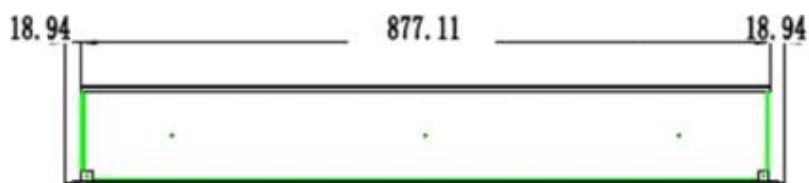

#### Udseende

|                |            |
|----------------|------------|
| Interiør       | Sort       |
| Materiale      | Glas       |
| Materiale      | Stål       |
| Farve          | Sort       |
| Finish         | Mat        |
| Dekoration     | Hvide sten |
| Dekoration     | Krystaller |
| Dekoration     | Brænde     |
| Glas medfølger | Ja         |
| Glas højde     | 35 cm      |
| Glas længde    | 120 cm     |
| Glas længde    | 107,3 cm   |
| Glas længde    | 84,5 cm    |
| Glas længde    | 175,8 cm   |
| Glas længde    | 158 cm     |
| Glas længde    | 145,4 cm   |

### Mål og vægt

|        |          |
|--------|----------|
|        | 12,8 cm  |
| Bredde | 127 cm   |
| Bredde | 114,3 cm |
| Bredde | 91,5 cm  |
| Bredde | 182,8 cm |
| Bredde | 165 cm   |
| Bredde | 152,4 cm |
| Højde  | 42 cm    |
| Dybde  | 12,8 cm  |
| Vægt   | 42 kg    |
| Vægt   | 38 kg    |
| Vægt   | 32 kg    |
| Vægt   | 26 kg    |
| Vægt   | 22 kg    |
| Vægt   | 18 kg    |

PREMIER SLIM - 152.4 CM

PREMIER SLIM - 165 CM

PREMIER SLIM - 114.3 CM

PREMIER SLIM - 91.5 CM

PREMIER SLIM - 127 CM

PREMIER SLIM - 182.8 CM