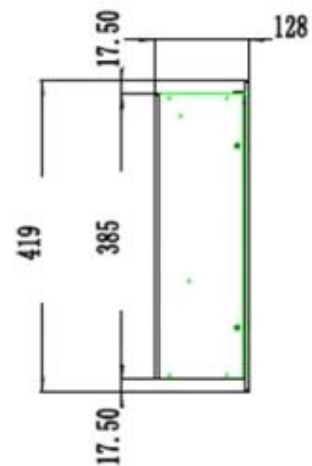

	12,8 cm
--	---------

Størrelse

Højde	42 cm
Længde/bredde	114,3 cm
Længde/bredde	127 cm
Længde/bredde	152,4 cm
Længde/bredde	165 cm
Længde/bredde	182,8 cm
Længde/bredde	91,5 cm
Vægt	18 kg
Vægt	22 kg
Vægt	26 kg
Vægt	32 kg
Vægt	38 kg
Vægt	42 kg

Udseende

Glas højde	35 cm
Glas længde	107,3 cm
Glas længde	120 cm
Glas længde	145,4 cm
Glas længde	158 cm
Glas længde	175,8 cm
Glas længde	84,5 cm

Udseende

Glas medfølger	Ja
Interiør	Sort
Materiale	Glas

PREMIER SLIM - 152.4 CM

PREMIER SLIM - 165 CM

PREMIER SLIM - 114.3 CM

PREMIER SLIM - 91.5 CM

PREMIER SLIM - 127 CM

PREMIER SLIM - 182.8 CM