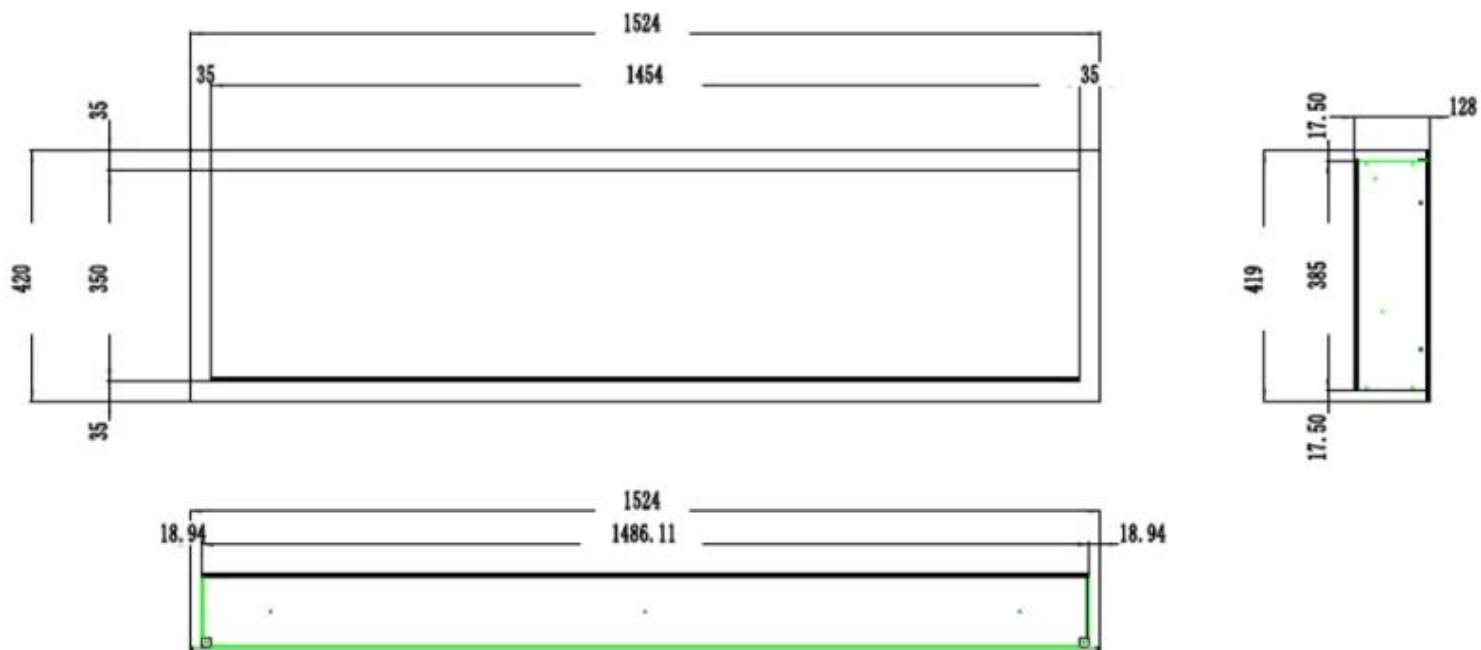

	12,8 cm
--	---------

Størrelse

Højde	42 cm
Længde/bredde	114,3 cm
Længde/bredde	127 cm
Længde/bredde	152,4 cm
Længde/bredde	165 cm
Længde/bredde	182,8 cm
Længde/bredde	91,5 cm
Vægt	18 kg
Vægt	22 kg
Vægt	26 kg
Vægt	32 kg
Vægt	38 kg
Vægt	42 kg

Udseende

Glas højde	35 cm
Glas længde	107,3 cm
Glas længde	120 cm
Glas længde	145,4 cm
Glas længde	158 cm
Glas længde	175,8 cm
Glas længde	84,5 cm

Udseende

Glas medfølger	Ja
Interiør	Sort
Materiale	Glas

PREMIER SLIM - 152.4 CM

PREMIER SLIM - 165 CM

PREMIER SLIM - 114.3 CM

PREMIER SLIM - 91.5 CM

PREMIER SLIM - 127 CM

PREMIER SLIM - 182.8 CM