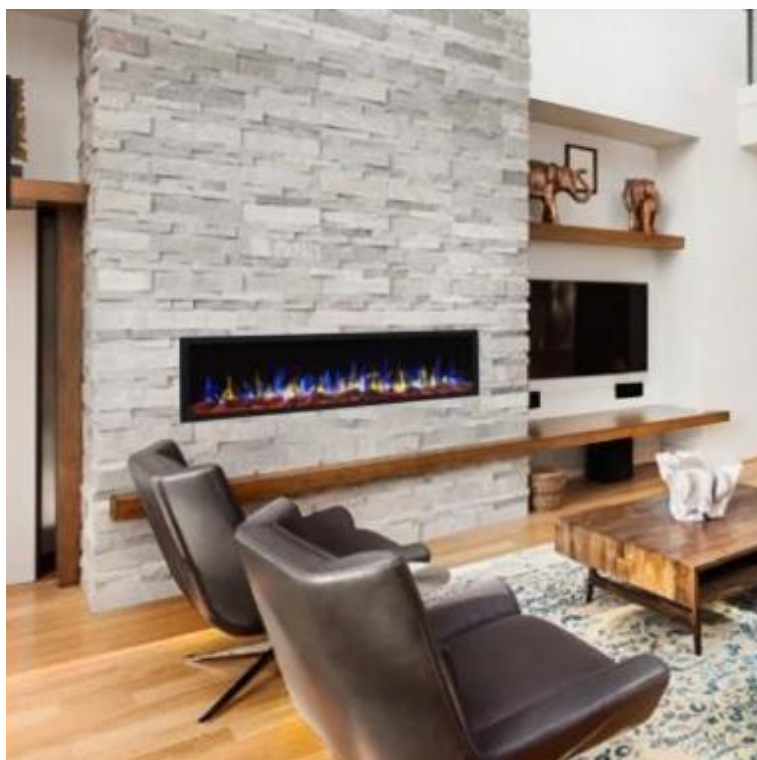

PREMIER SLIM ELPEJS

ELP-80-139 S

Premier Slim er en lang og smal elektrisk pejs til installation på væggen eller til indbygning - fås i flere længder.

TEKNISKE SPECIFIKATIONER

Funktion

Aftræk/skorsten	Ikke nødvendig
Brænder type	Klassisk flamme
Brændstof	Elektricitet
Fjernbetjening	Ja (medfølger)

Funktion

Flammefarver	3 Farver

Funktion

Kræver strøm	220-240V
Kræver strøm	Ja

Funktion

Lydmodul	Nej
Lysstyrkeniveauer	5

Funktion

Styring	Fjernbetjening
Styring	Kontrolpanel

Funktion

Termostat	Nej

Funktion

Varmeeffekt (Max)	Ingen varme kW

Funktion

Varmeeffekt (Min.)	Ingen varme kW

Størrelse

	12,8 cm

Størrelse