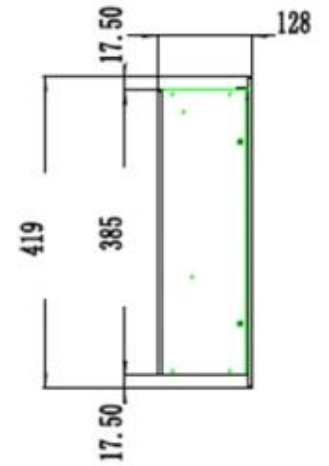

#### Udseende

|                |            |
|----------------|------------|
| Interiør       | Sort       |
| Materiale      | Glas       |
| Materiale      | Stål       |
| Farve          | Sort       |
| Finish         | Mat        |
| Dekoration     | Hvide sten |
| Dekoration     | Krystaller |
| Dekoration     | Brænde     |
| Glas medfølger | Ja         |
| Glas højde     | 35 cm      |
| Glas længde    | 120 cm     |
| Glas længde    | 107,3 cm   |
| Glas længde    | 84,5 cm    |
| Glas længde    | 175,8 cm   |
| Glas længde    | 158 cm     |
| Glas længde    | 145,4 cm   |

### Mål og vægt

|        |          |
|--------|----------|
|        | 12,8 cm  |
| Bredde | 127 cm   |
| Bredde | 114,3 cm |
| Bredde | 91,5 cm  |
| Bredde | 182,8 cm |
| Bredde | 165 cm   |
| Bredde | 152,4 cm |
| Højde  | 42 cm    |
| Dybde  | 12,8 cm  |
| Vægt   | 42 kg    |
| Vægt   | 38 kg    |
| Vægt   | 32 kg    |
| Vægt   | 26 kg    |
| Vægt   | 22 kg    |
| Vægt   | 18 kg    |

PREMIER SLIM - 152.4 CM

PREMIER SLIM - 165 CM

PREMIER SLIM - 114.3 CM

PREMIER SLIM - 91.5 CM

PREMIER SLIM - 127 CM

PREMIER SLIM - 182.8 CM