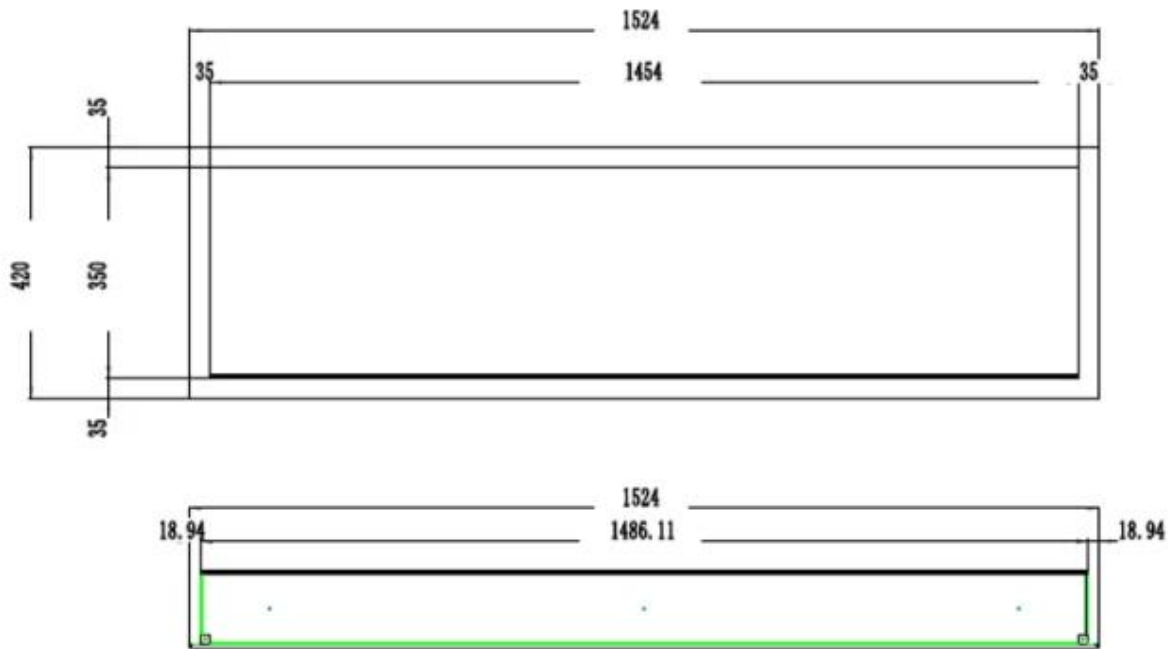

#### Udseende

|                |            |
|----------------|------------|
| Interiør       | Sort       |
| Materiale      | Glas       |
| Materiale      | Stål       |
| Farve          | Sort       |
| Finish         | Mat        |
| Dekoration     | Hvide sten |
| Dekoration     | Krystaller |
| Dekoration     | Brænde     |
| Glas medfølger | Ja         |
| Glas højde     | 35 cm      |
| Glas længde    | 120 cm     |
| Glas længde    | 107,3 cm   |
| Glas længde    | 84,5 cm    |
| Glas længde    | 175,8 cm   |
| Glas længde    | 158 cm     |
| Glas længde    | 145,4 cm   |

### Mål og vægt

|        |          |
|--------|----------|
|        | 12,8 cm  |
| Bredde | 127 cm   |
| Bredde | 114,3 cm |
| Bredde | 91,5 cm  |
| Bredde | 182,8 cm |
| Bredde | 165 cm   |
| Bredde | 152,4 cm |
| Højde  | 42 cm    |
| Dybde  | 12,8 cm  |
| Vægt   | 42 kg    |
| Vægt   | 38 kg    |
| Vægt   | 32 kg    |
| Vægt   | 26 kg    |
| Vægt   | 22 kg    |
| Vægt   | 18 kg    |

PREMIER SLIM - 152.4 CM

PREMIER SLIM - 165 CM

PREMIER SLIM - 114.3 CM

PREMIER SLIM - 91.5 CM

PREMIER SLIM - 127 CM

PREMIER SLIM - 182.8 CM