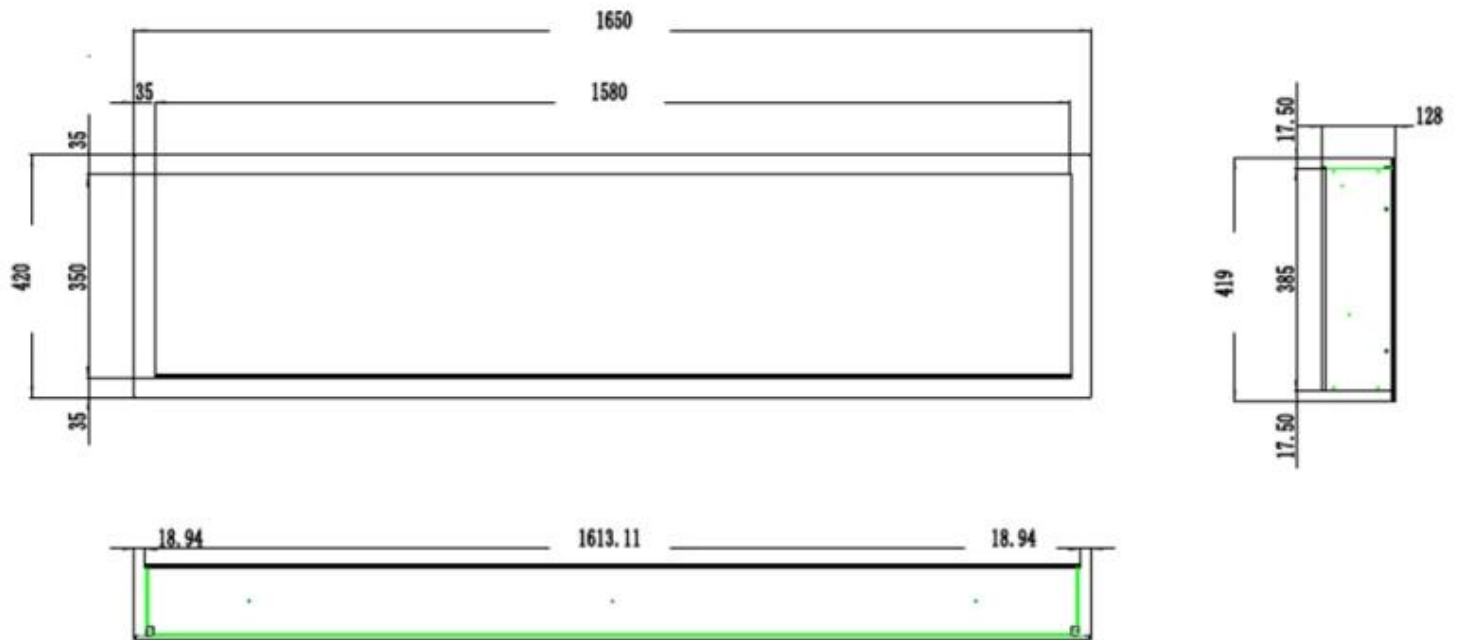

PREMIER SLIM - 165 CM