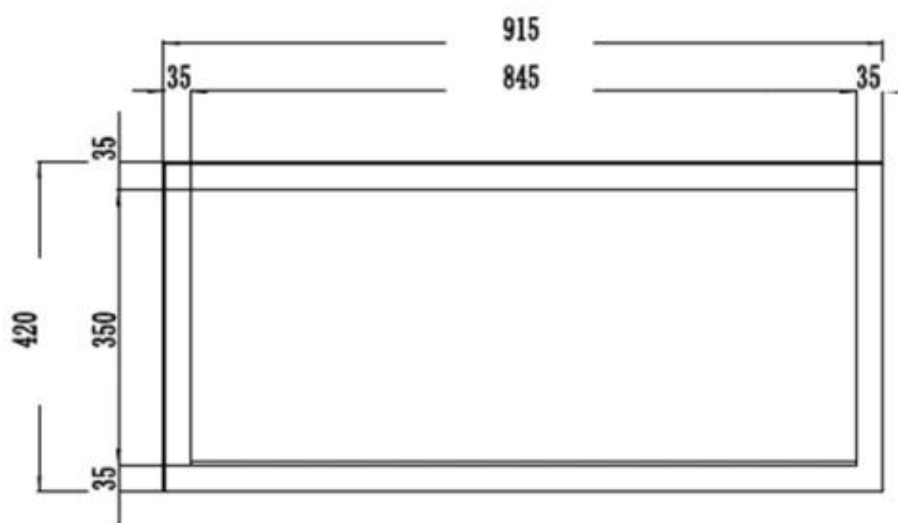

	12,8 cm
--	---------

Størrelse

Højde	42 cm
Længde/bredde	114,3 cm
Længde/bredde	127 cm
Længde/bredde	152,4 cm
Længde/bredde	165 cm
Længde/bredde	182,8 cm
Længde/bredde	91,5 cm
Vægt	18 kg
Vægt	22 kg
Vægt	26 kg
Vægt	32 kg
Vægt	38 kg
Vægt	42 kg

Udseende

Glas højde	35 cm
Glas længde	107,3 cm
Glas længde	120 cm
Glas længde	145,4 cm
Glas længde	158 cm
Glas længde	175,8 cm
Glas længde	84,5 cm

Udseende

Glas medfølger	Ja
Interiør	Sort
Materiale	Glas

PREMIER SLIM - 152.4 CM

PREMIER SLIM - 165 CM

PREMIER SLIM - 114.3 CM

PREMIER SLIM - 91.5 CM

PREMIER SLIM - 127 CM

PREMIER SLIM - 182.8 CM