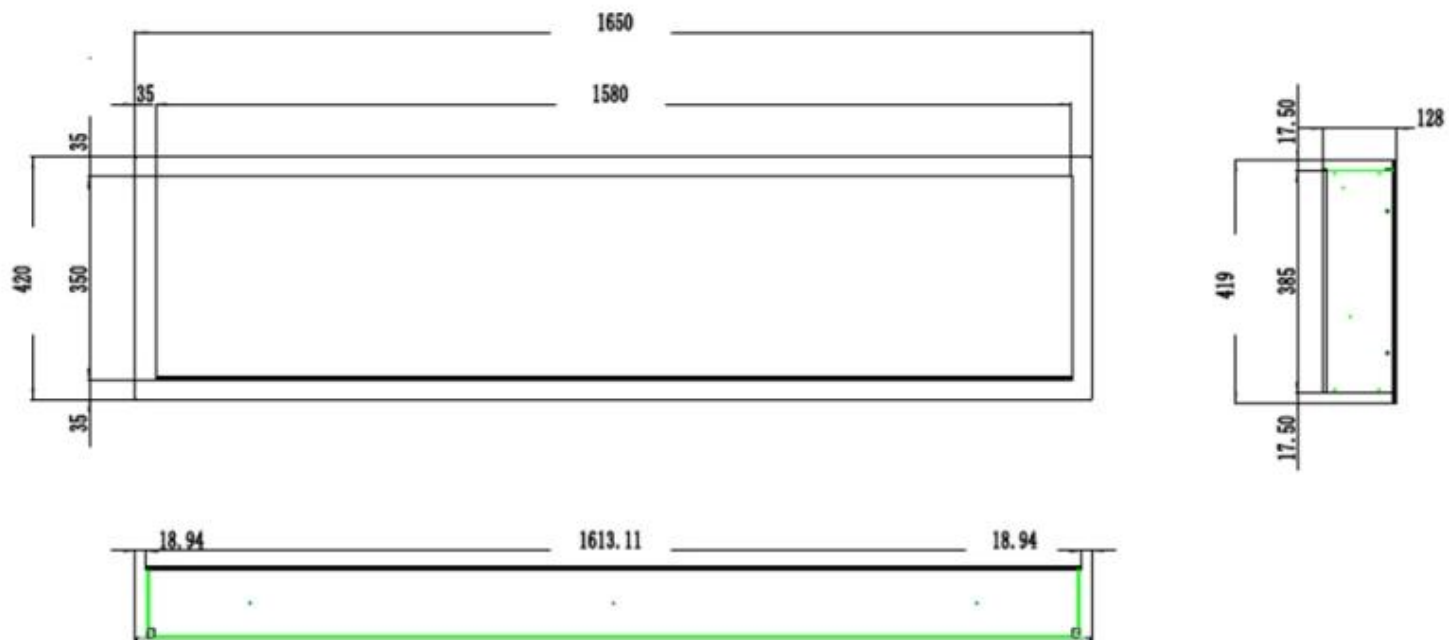

	12,8 cm
--	---------

Størrelse

Højde	42 cm
Længde/bredde	114,3 cm
Længde/bredde	127 cm
Længde/bredde	152,4 cm
Længde/bredde	165 cm
Længde/bredde	182,8 cm
Længde/bredde	91,5 cm
Vægt	18 kg
Vægt	22 kg
Vægt	26 kg
Vægt	32 kg
Vægt	38 kg
Vægt	42 kg

Udseende

Glas højde	35 cm
Glas længde	107,3 cm
Glas længde	120 cm
Glas længde	145,4 cm
Glas længde	158 cm
Glas længde	175,8 cm
Glas længde	84,5 cm

Udseende

Glas medfølger	Ja
Interiør	Sort
Materiale	Glas

PREMIER SLIM - 152.4 CM

PREMIER SLIM - 165 CM

PREMIER SLIM - 114.3 CM

PREMIER SLIM - 91.5 CM

PREMIER SLIM - 127 CM

PREMIER SLIM - 182.8 CM