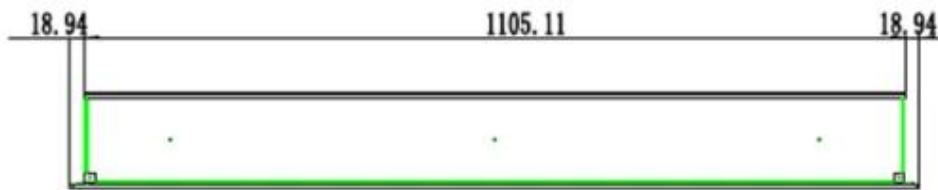

#### Udseende

|                |            |
|----------------|------------|
| Interiør       | Sort       |
| Materiale      | Glas       |
| Materiale      | Stål       |
| Farve          | Sort       |
| Finish         | Mat        |
| Dekoration     | Hvide sten |
| Dekoration     | Krystaller |
| Dekoration     | Brænde     |
| Glas medfølger | Ja         |
| Glas højde     | 35 cm      |
| Glas længde    | 120 cm     |
| Glas længde    | 107,3 cm   |
| Glas længde    | 84,5 cm    |
| Glas længde    | 175,8 cm   |
| Glas længde    | 158 cm     |
| Glas længde    | 145,4 cm   |

### Mål og vægt

|        |          |
|--------|----------|
|        | 12,8 cm  |
| Bredde | 127 cm   |
| Bredde | 114,3 cm |
| Bredde | 91,5 cm  |
| Bredde | 182,8 cm |
| Bredde | 165 cm   |
| Bredde | 152,4 cm |
| Højde  | 42 cm    |
| Dybde  | 12,8 cm  |
| Vægt   | 42 kg    |
| Vægt   | 38 kg    |
| Vægt   | 32 kg    |
| Vægt   | 26 kg    |
| Vægt   | 22 kg    |
| Vægt   | 18 kg    |

PREMIER SLIM - 152.4 CM

PREMIER SLIM - 165 CM

PREMIER SLIM - 114.3 CM

PREMIER SLIM - 91.5 CM

PREMIER SLIM - 127 CM

PREMIER SLIM - 182.8 CM