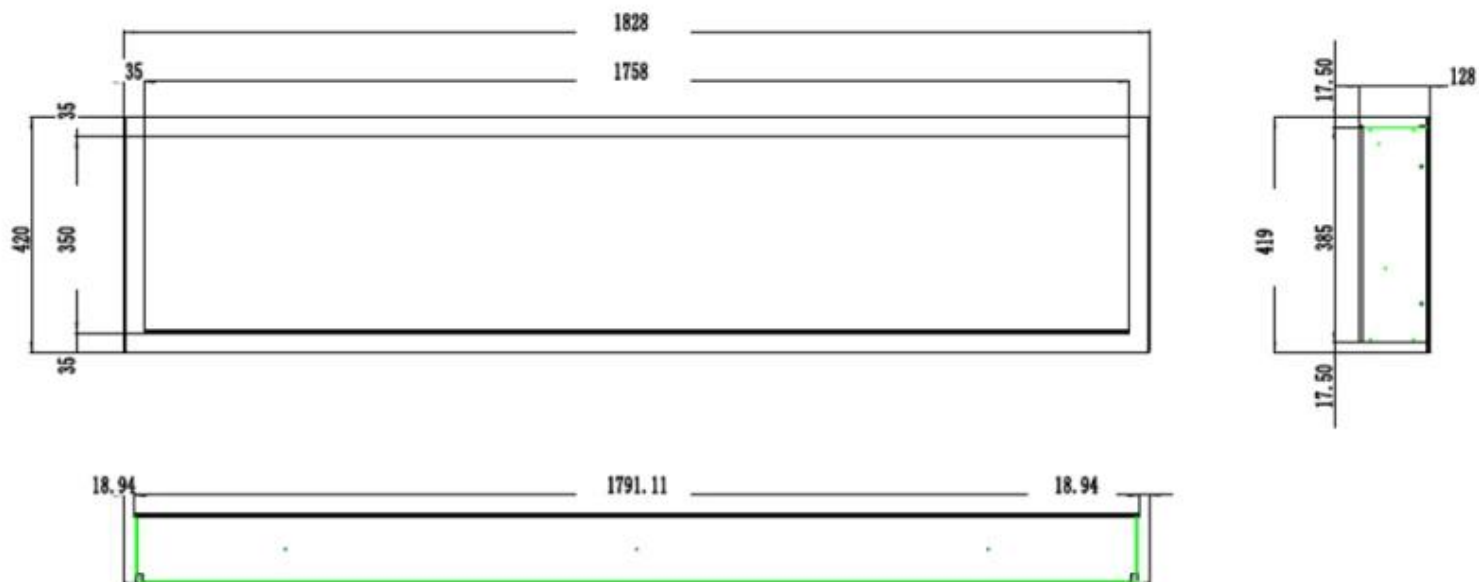

	12,8 cm
--	---------

Størrelse

Højde	42 cm
Længde/bredde	114,3 cm
Længde/bredde	127 cm
Længde/bredde	152,4 cm
Længde/bredde	165 cm
Længde/bredde	182,8 cm
Længde/bredde	91,5 cm
Vægt	18 kg
Vægt	22 kg
Vægt	26 kg
Vægt	32 kg
Vægt	38 kg
Vægt	42 kg

Udseende

Glas højde	35 cm
Glas længde	107,3 cm
Glas længde	120 cm
Glas længde	145,4 cm
Glas længde	158 cm
Glas længde	175,8 cm
Glas længde	84,5 cm

Udseende

Glas medfølger	Ja
Interiør	Sort
Materiale	Glas

PREMIER SLIM - 152.4 CM

PREMIER SLIM - 165 CM

PREMIER SLIM - 114.3 CM

PREMIER SLIM - 91.5 CM

PREMIER SLIM - 127 CM

PREMIER SLIM - 182.8 CM