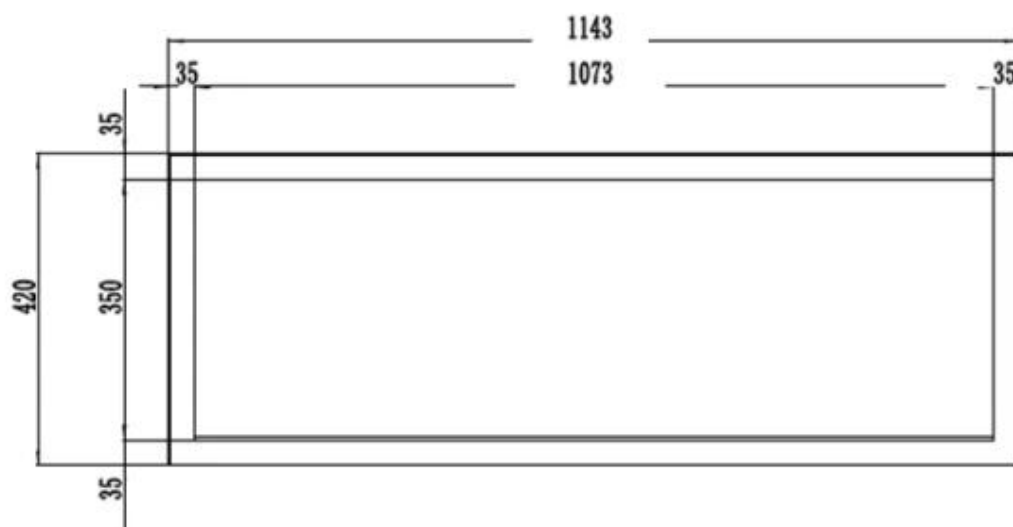

	12,8 cm
--	---------

Størrelse

Højde	42 cm
Længde/bredde	114,3 cm
Længde/bredde	127 cm
Længde/bredde	152,4 cm
Længde/bredde	165 cm
Længde/bredde	182,8 cm
Længde/bredde	91,5 cm
Vægt	18 kg
Vægt	22 kg
Vægt	26 kg
Vægt	32 kg
Vægt	38 kg
Vægt	42 kg

Udseende

Glas højde	35 cm
Glas længde	107,3 cm
Glas længde	120 cm
Glas længde	145,4 cm
Glas længde	158 cm
Glas længde	175,8 cm
Glas længde	84,5 cm

Udseende

Glas medfølger	Ja
Interiør	Sort
Materiale	Glas

PREMIER SLIM - 152.4 CM

PREMIER SLIM - 165 CM

PREMIER SLIM - 114.3 CM

PREMIER SLIM - 91.5 CM

PREMIER SLIM - 127 CM

PREMIER SLIM - 182.8 CM