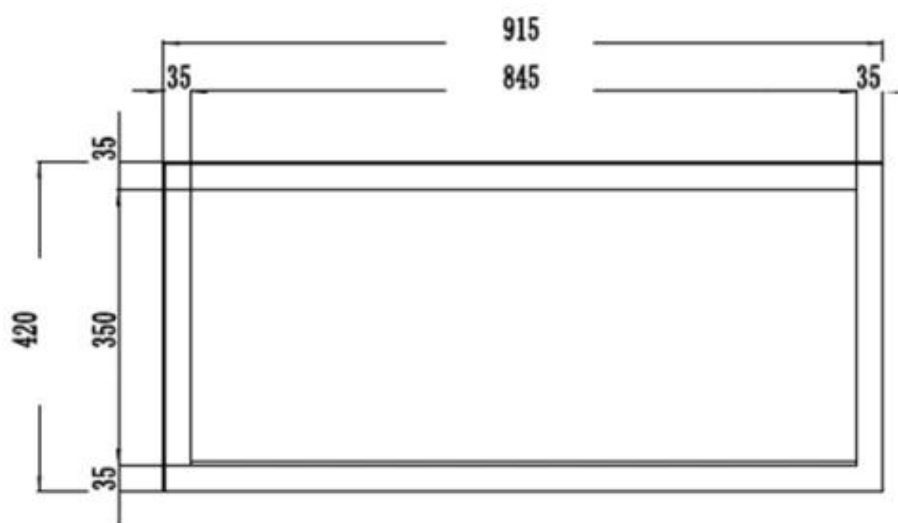

#### Udseende

|                |            |
|----------------|------------|
| Interiør       | Sort       |
| Materiale      | Glas       |
| Materiale      | Stål       |
| Farve          | Sort       |
| Finish         | Mat        |
| Dekoration     | Hvide sten |
| Dekoration     | Krystaller |
| Dekoration     | Brænde     |
| Glas medfølger | Ja         |
| Glas højde     | 35 cm      |
| Glas længde    | 120 cm     |
| Glas længde    | 107,3 cm   |
| Glas længde    | 84,5 cm    |
| Glas længde    | 175,8 cm   |
| Glas længde    | 158 cm     |
| Glas længde    | 145,4 cm   |

### Mål og vægt

|        |          |
|--------|----------|
|        | 12,8 cm  |
| Bredde | 127 cm   |
| Bredde | 114,3 cm |
| Bredde | 91,5 cm  |
| Bredde | 182,8 cm |
| Bredde | 165 cm   |
| Bredde | 152,4 cm |
| Højde  | 42 cm    |
| Dybde  | 12,8 cm  |
| Vægt   | 42 kg    |
| Vægt   | 38 kg    |
| Vægt   | 32 kg    |
| Vægt   | 26 kg    |
| Vægt   | 22 kg    |
| Vægt   | 18 kg    |

PREMIER SLIM - 152.4 CM

PREMIER SLIM - 165 CM

PREMIER SLIM - 114.3 CM

PREMIER SLIM - 91.5 CM

PREMIER SLIM - 127 CM

PREMIER SLIM - 182.8 CM