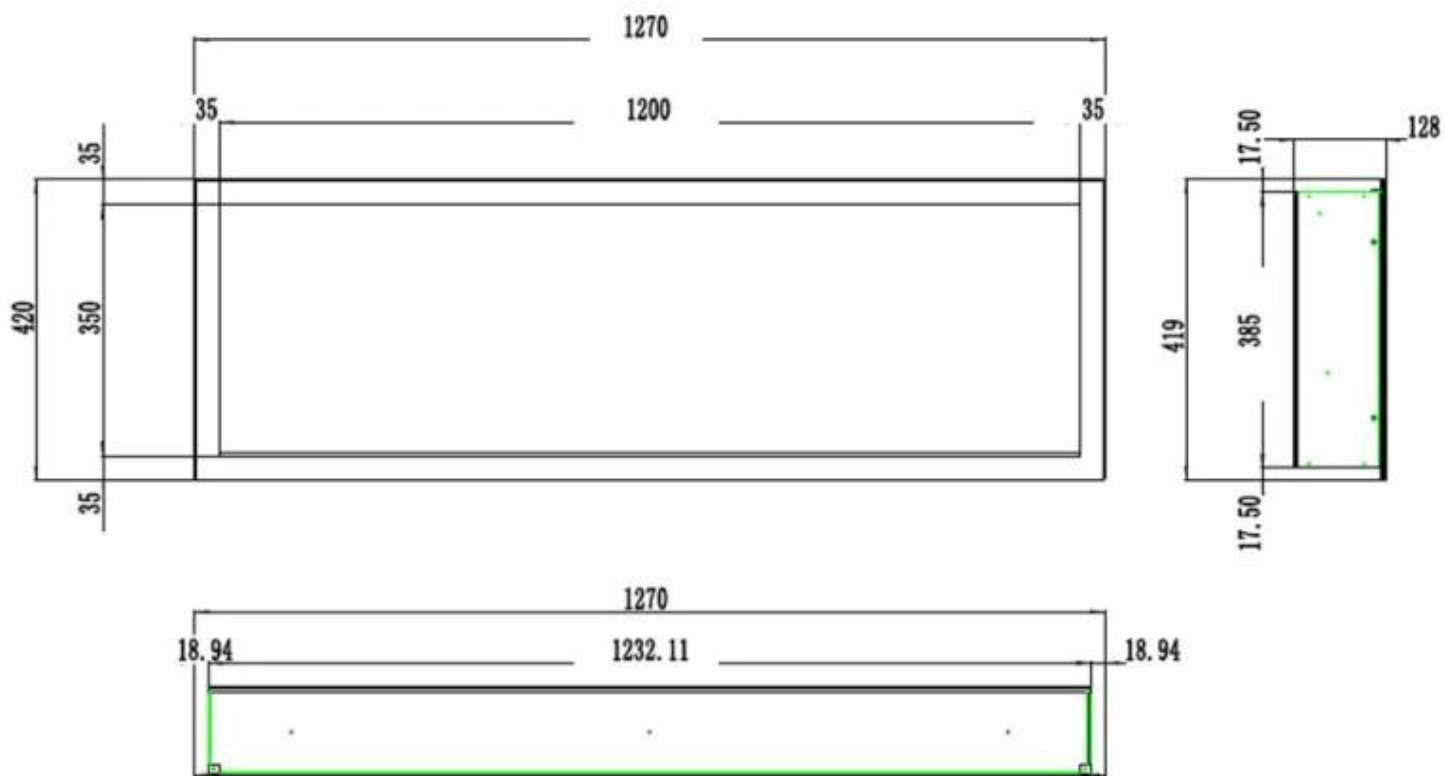

	12,8 cm
--	---------

Størrelse

Højde	42 cm
Længde/bredde	114,3 cm
Længde/bredde	127 cm
Længde/bredde	152,4 cm
Længde/bredde	165 cm
Længde/bredde	182,8 cm
Længde/bredde	91,5 cm
Vægt	18 kg
Vægt	22 kg
Vægt	26 kg
Vægt	32 kg
Vægt	38 kg
Vægt	42 kg

Udseende

Glas højde	35 cm
Glas længde	107,3 cm
Glas længde	120 cm
Glas længde	145,4 cm
Glas længde	158 cm
Glas længde	175,8 cm
Glas længde	84,5 cm

Udseende

Glas medfølger	Ja
Interiør	Sort
Materiale	Glas

PREMIER SLIM - 152.4 CM

PREMIER SLIM - 165 CM

PREMIER SLIM - 114.3 CM

PREMIER SLIM - 91.5 CM

PREMIER SLIM - 127 CM

PREMIER SLIM - 182.8 CM