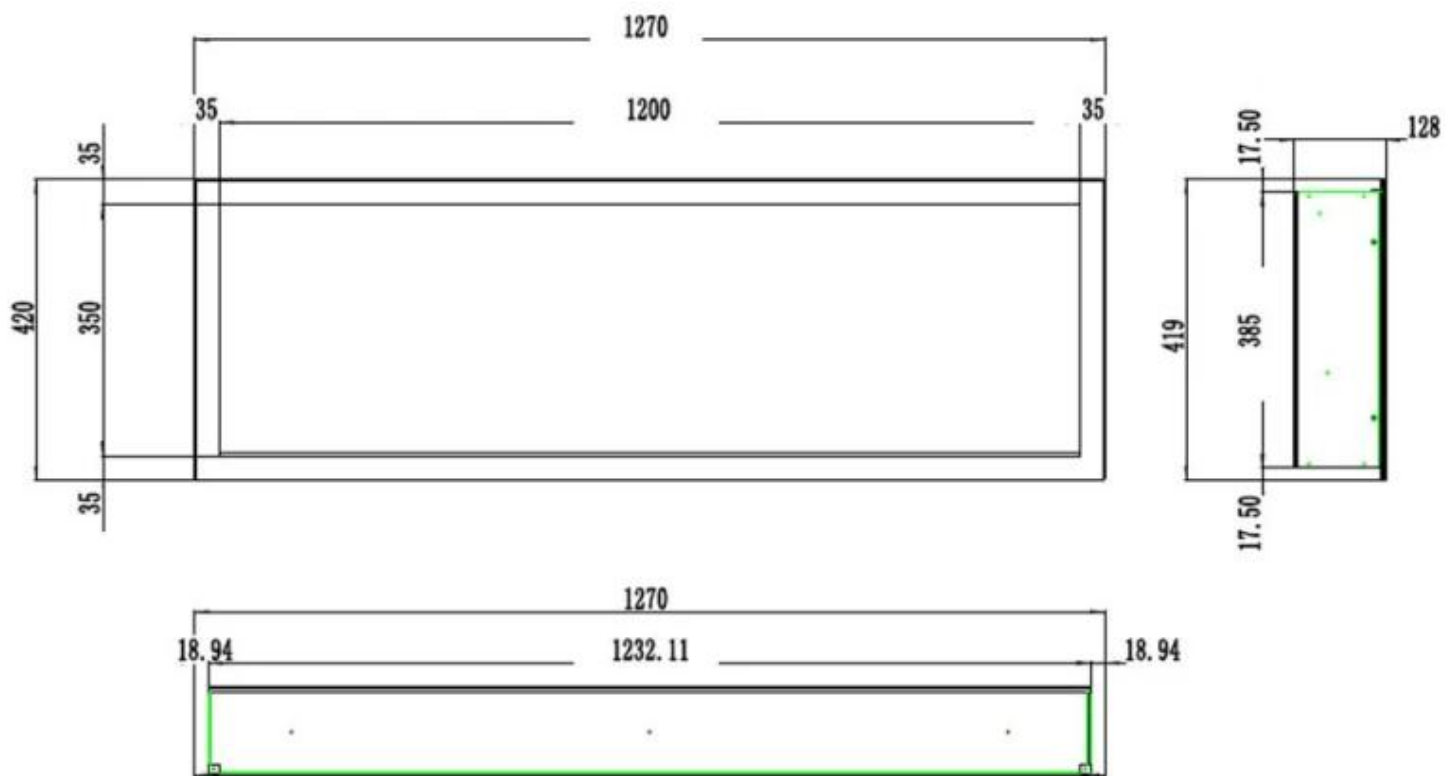

#### Udseende

|                |            |
|----------------|------------|
| Interiør       | Sort       |
| Materiale      | Glas       |
| Materiale      | Stål       |
| Farve          | Sort       |
| Finish         | Mat        |
| Dekoration     | Hvide sten |
| Dekoration     | Krystaller |
| Dekoration     | Brænde     |
| Glas medfølger | Ja         |
| Glas højde     | 35 cm      |
| Glas længde    | 120 cm     |
| Glas længde    | 107,3 cm   |
| Glas længde    | 84,5 cm    |
| Glas længde    | 175,8 cm   |
| Glas længde    | 158 cm     |
| Glas længde    | 145,4 cm   |

### Mål og vægt

|        |          |
|--------|----------|
|        | 12,8 cm  |
| Bredde | 127 cm   |
| Bredde | 114,3 cm |
| Bredde | 91,5 cm  |
| Bredde | 182,8 cm |
| Bredde | 165 cm   |
| Bredde | 152,4 cm |
| Højde  | 42 cm    |
| Dybde  | 12,8 cm  |
| Vægt   | 42 kg    |
| Vægt   | 38 kg    |
| Vægt   | 32 kg    |
| Vægt   | 26 kg    |
| Vægt   | 22 kg    |
| Vægt   | 18 kg    |

PREMIER SLIM - 152.4 CM

PREMIER SLIM - 165 CM

PREMIER SLIM - 114.3 CM

PREMIER SLIM - 91.5 CM

PREMIER SLIM - 127 CM

PREMIER SLIM - 182.8 CM