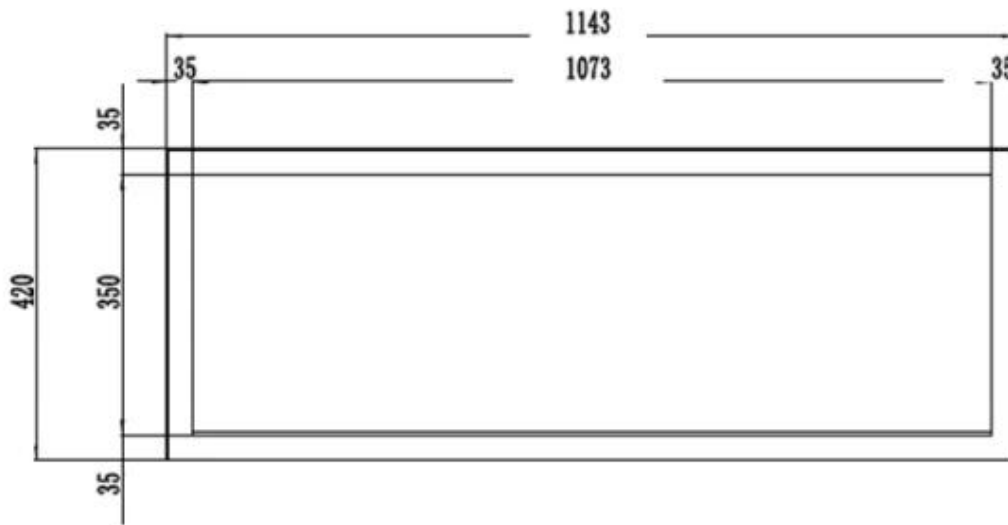

#### Udseende

|                |            |
|----------------|------------|
| Interiør       | Sort       |
| Materiale      | Glas       |
| Materiale      | Stål       |
| Farve          | Sort       |
| Finish         | Mat        |
| Dekoration     | Hvide sten |
| Dekoration     | Krystaller |
| Dekoration     | Brænde     |
| Glas medfølger | Ja         |
| Glas højde     | 35 cm      |
| Glas længde    | 120 cm     |
| Glas længde    | 107,3 cm   |
| Glas længde    | 84,5 cm    |
| Glas længde    | 175,8 cm   |
| Glas længde    | 158 cm     |
| Glas længde    | 145,4 cm   |

### Mål og vægt

|        |          |
|--------|----------|
|        | 12,8 cm  |
| Bredde | 127 cm   |
| Bredde | 114,3 cm |
| Bredde | 91,5 cm  |
| Bredde | 182,8 cm |
| Bredde | 165 cm   |
| Bredde | 152,4 cm |
| Højde  | 42 cm    |
| Dybde  | 12,8 cm  |
| Vægt   | 42 kg    |
| Vægt   | 38 kg    |
| Vægt   | 32 kg    |
| Vægt   | 26 kg    |
| Vægt   | 22 kg    |
| Vægt   | 18 kg    |

PREMIER SLIM - 152.4 CM

PREMIER SLIM - 165 CM

PREMIER SLIM - 114.3 CM

PREMIER SLIM - 91.5 CM

PREMIER SLIM - 127 CM

PREMIER SLIM - 182.8 CM