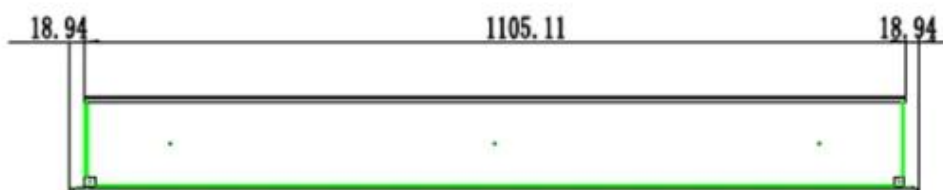

	12,8 cm
--	---------

Størrelse

Højde	42 cm
Længde/bredde	114,3 cm
Længde/bredde	127 cm
Længde/bredde	152,4 cm
Længde/bredde	165 cm
Længde/bredde	182,8 cm
Længde/bredde	91,5 cm
Vægt	18 kg
Vægt	22 kg
Vægt	26 kg
Vægt	32 kg
Vægt	38 kg
Vægt	42 kg

Udseende

Glas højde	35 cm
Glas længde	107,3 cm
Glas længde	120 cm
Glas længde	145,4 cm
Glas længde	158 cm
Glas længde	175,8 cm
Glas længde	84,5 cm

Udseende

Glas medfølger	Ja
Interiør	Sort
Materiale	Glas

PREMIER SLIM - 152.4 CM

PREMIER SLIM - 165 CM

PREMIER SLIM - 114.3 CM

PREMIER SLIM - 91.5 CM

PREMIER SLIM - 127 CM

PREMIER SLIM - 182.8 CM