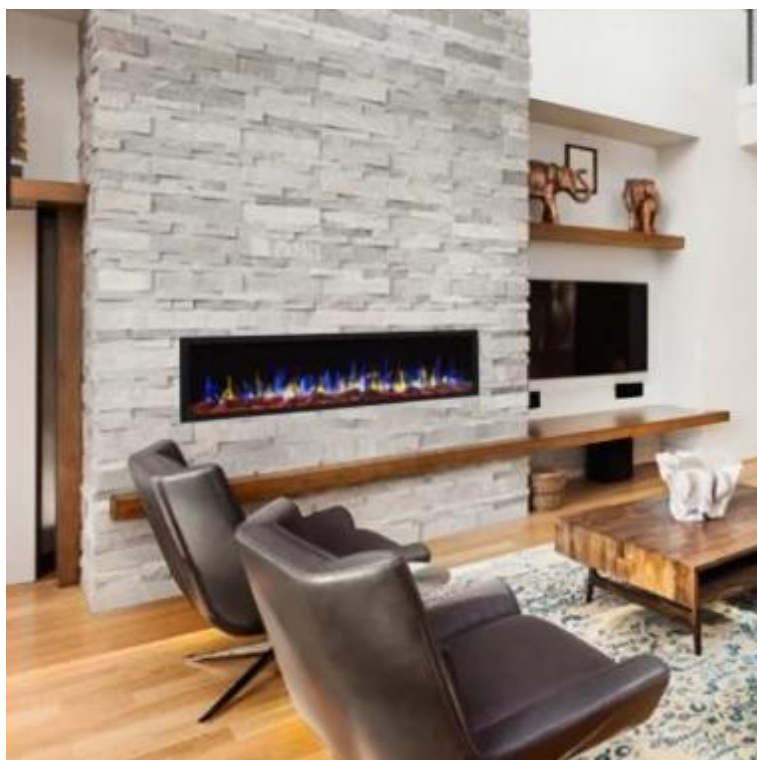

PREMIER SLIM ELPEJS

ELP-80-139S

Premier Slim er en lang og smal elektrisk pejs til installation på væggen eller til indbygning - fås i flere længder.

TEKNISKE SPECIFIKATIONER

Funktion

Brænder type	Klassisk flamme
Kræver strøm	220-240V
Kræver strøm	Ja
Styring	Kontrolpanel
Styring	Fjernbetjening
Varmeeffekt (Min.)	Ingen varme kW
Lysstyrkeniveauer	5
Lydmodul	Nej
Flammefarver	3 Farver
Termostat	Nej
Aftræk/skorsten	Ikke nødvendig
Fjernbetjening	Ja (medfølger)
Varmeeffekt (Max)	Ingen varme kW
Brændstof	Elektricitet

Udseende

Interiør	Sort
Materiale	Glas
Materiale	Stål
Farve	Sort
Finish	Mat
Dekoration	Hvide sten
Dekoration	Krystaller
Dekoration	Brænde
Glas medfølger	Ja
Glas højde	35 cm
Glas længde	120 cm
Glas længde	107,3 cm
Glas længde	84,5 cm
Glas længde	175,8 cm
Glas længde	158 cm
Glas længde	145,4 cm

Type

Produkttype	1-sidet indbygningsepejs
Produkttype	Væghængt elektrisk pejs
Flammesyn	Front
Certificering	CE