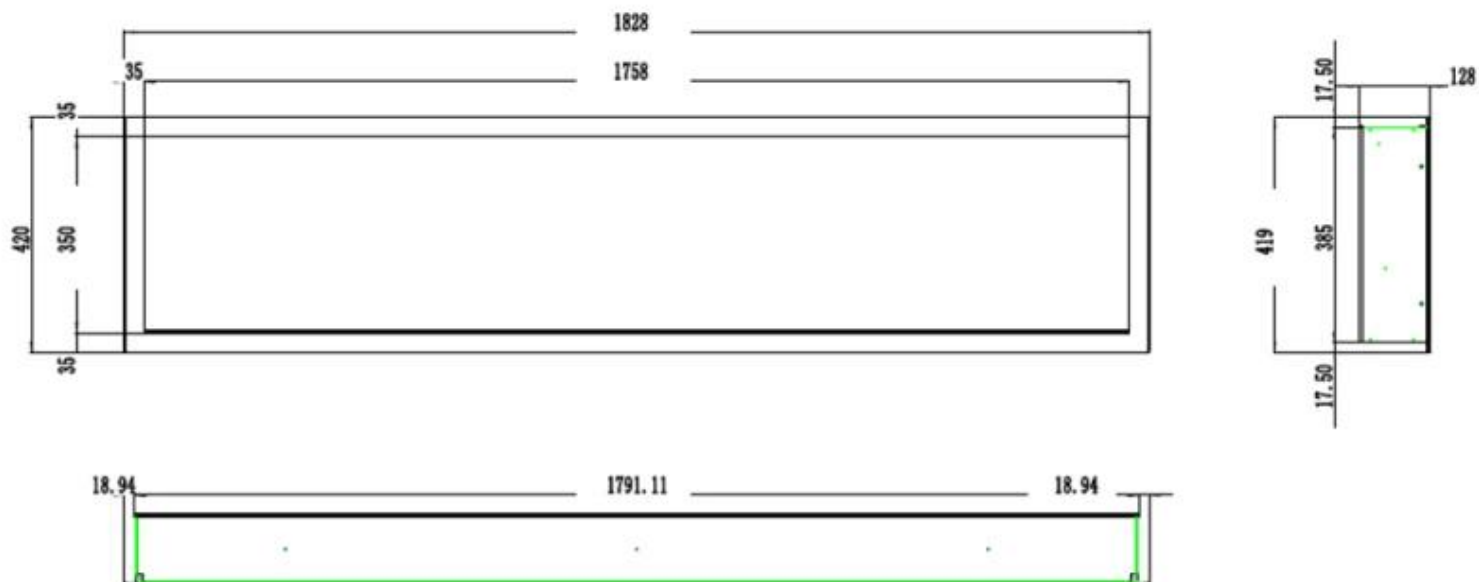

#### Udseende

|                |            |
|----------------|------------|
| Interiør       | Sort       |
| Materiale      | Glas       |
| Materiale      | Stål       |
| Farve          | Sort       |
| Finish         | Mat        |
| Dekoration     | Hvide sten |
| Dekoration     | Krystaller |
| Dekoration     | Brænde     |
| Glas medfølger | Ja         |
| Glas højde     | 35 cm      |
| Glas længde    | 120 cm     |
| Glas længde    | 107,3 cm   |
| Glas længde    | 84,5 cm    |
| Glas længde    | 175,8 cm   |
| Glas længde    | 158 cm     |
| Glas længde    | 145,4 cm   |

### Mål og vægt

|        |          |
|--------|----------|
|        | 12,8 cm  |
| Bredde | 127 cm   |
| Bredde | 114,3 cm |
| Bredde | 91,5 cm  |
| Bredde | 182,8 cm |
| Bredde | 165 cm   |
| Bredde | 152,4 cm |
| Højde  | 42 cm    |
| Dybde  | 12,8 cm  |
| Vægt   | 42 kg    |
| Vægt   | 38 kg    |
| Vægt   | 32 kg    |
| Vægt   | 26 kg    |
| Vægt   | 22 kg    |
| Vægt   | 18 kg    |

PREMIER SLIM - 152.4 CM

PREMIER SLIM - 165 CM

PREMIER SLIM - 114.3 CM

PREMIER SLIM - 91.5 CM

PREMIER SLIM - 127 CM

PREMIER SLIM - 182.8 CM