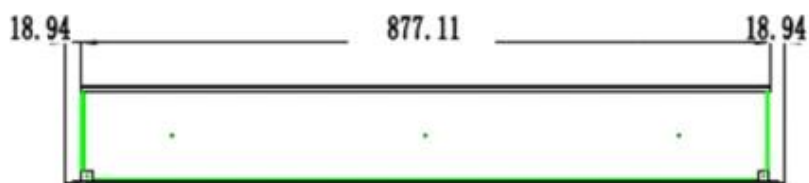

	12,8 cm
--	---------

Størrelse

Højde	42 cm
Længde/bredde	114,3 cm
Længde/bredde	127 cm
Længde/bredde	152,4 cm
Længde/bredde	165 cm
Længde/bredde	182,8 cm
Længde/bredde	91,5 cm
Vægt	18 kg
Vægt	22 kg
Vægt	26 kg
Vægt	32 kg
Vægt	38 kg
Vægt	42 kg

Udseende

Glas højde	35 cm
Glas længde	107,3 cm
Glas længde	120 cm
Glas længde	145,4 cm
Glas længde	158 cm
Glas længde	175,8 cm
Glas længde	84,5 cm

Udseende

Glas medfølger	Ja
Interiør	Sort
Materiale	Glas

PREMIER SLIM - 152.4 CM

PREMIER SLIM - 165 CM

PREMIER SLIM - 114.3 CM

PREMIER SLIM - 91.5 CM

PREMIER SLIM - 127 CM

PREMIER SLIM - 182.8 CM