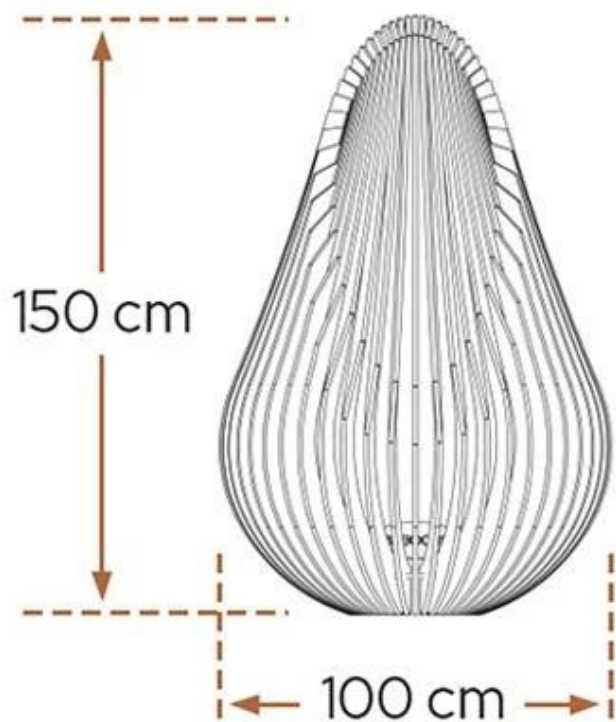

DEWDROP XL FIRE PIT

OUT-20-203

Glowbus Dewdrop XL ildsted er et smukt alternativ til almindelige bålsteder. Ildstedet er fremstillet i det ekstremt holdbare materiale corten stål, der giver Glowbus dewdrop en lang levetid. ideel for 8-25 personer.

Mål og vægt

| | |
|----------|--------|
| Højde | 150 cm |
| Diameter | 100 cm |
| Vægt | 425 kg |

Materiale og udseende

| | |
|---------------|---------------|
| Overfladerust | Ja |
| Materiale | Corten stål |
| Farve | Corten (Rust) |

120x120 cm

400x400 cm