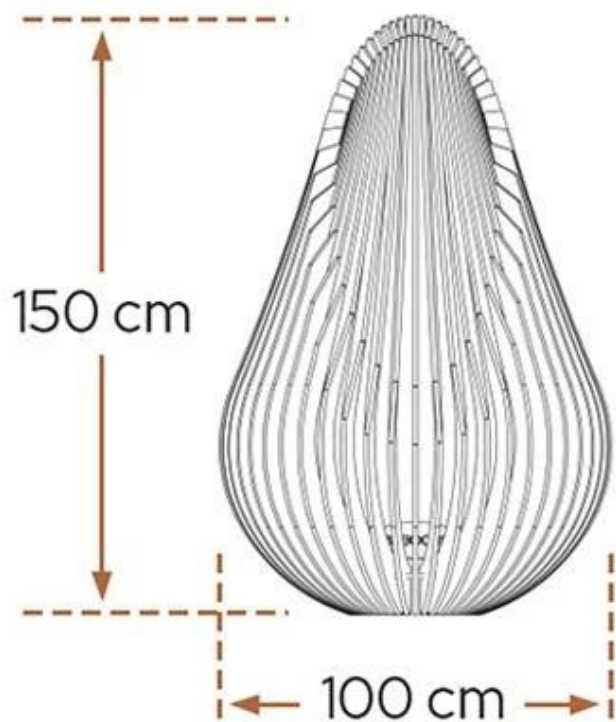

DEWDROP XL FIRE PIT

OUT-20-203

Glowbus Dewdrop XL ildsted er et smukt alternativ til almindelige bålsteder. Ildstedet er fremstillet i det ekstremt holdbare materiale corten stål, der giver Glowbus dewdrop en lang levetid. ideel for 8-25 personer.

TEKNISKE SPECIFIKATIONER

Størrelse

Diameter	100 cm
Højde	150 cm
Vægt	425 kg

Type

Brug	Udendørs
------	----------

Type

Brændstof	Brænde
-----------	--------

Type

Garanti	Livstidsgaranti
Producent	Glowbus
Produkttype	Udendørs bålkurve

Udseende

Farve	Corten (Rust)
Materiale	Corten stål

Udseende

Overfladerust	Ja
---------------	----

120x120 cm

400x400 cm