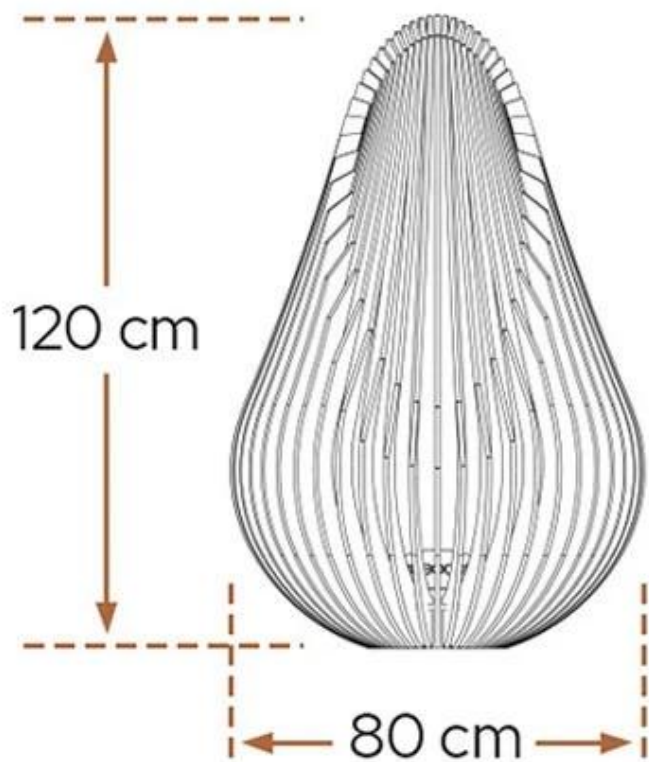

DEWDROP L FIRE PIT

OUT-20-202

Glowbus Dewdrop L ildkurv er et smukt alternativ til almindelige bålsteder. Ildstedet er fremstillet i det holdbare materiale corten stål, som giver Glowbus Dewdrop en lang levetid. Ideel for 4-12 personer.

TEKNISKE SPECIFIKATIONER

Nøglespecifikationer

Produkttype	Udendørs bålkurve
Producent	Glowbus
Brændstof	Brænde
Brug	Udendørs
Garanti	Livstidsgaranti år

Mål og vægt

Højde	120 cm
Diameter	80 cm
Vægt	220 kg

Materiale og udseende

Overfladerust	Ja
Materiale	Corten stål
Farve	Corten (Rust)

100x100 cm 300x300 cm