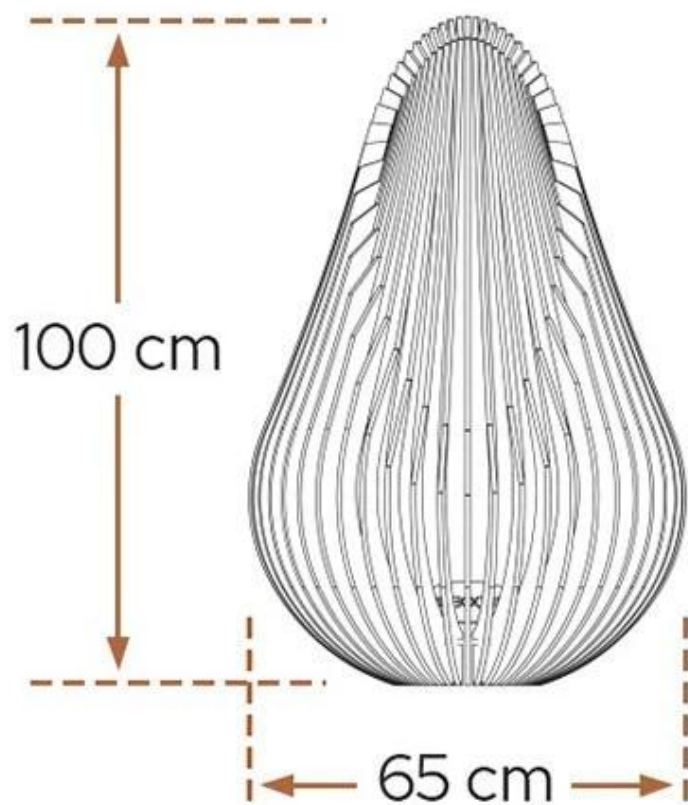

80x80 cm

250x250 cm