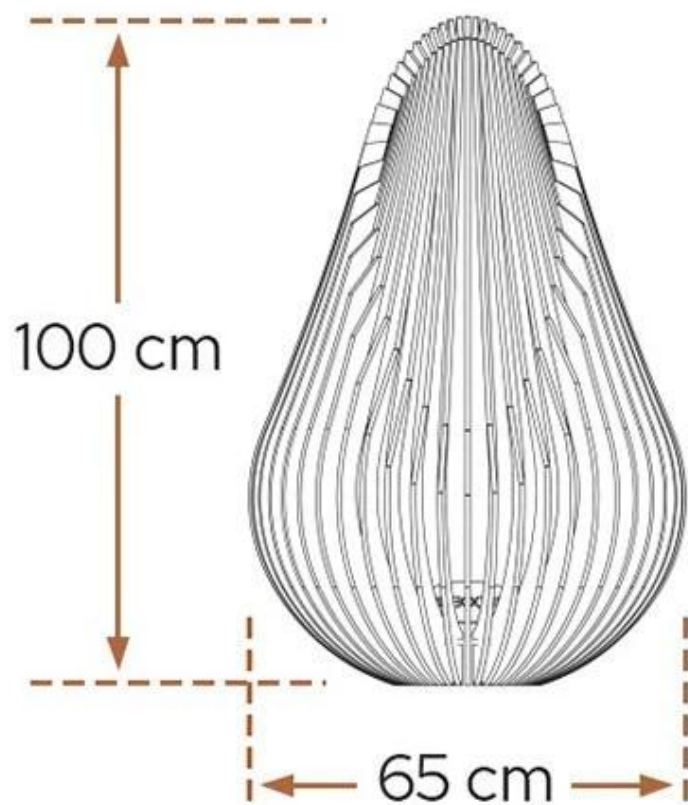

#### Størrelse

Diameter	65 cm
Højde	100 cm
Vægt	150 kg

#### Udseende

Overfladerust	Ja
---------------	----

80x80 cm

250x250 cm