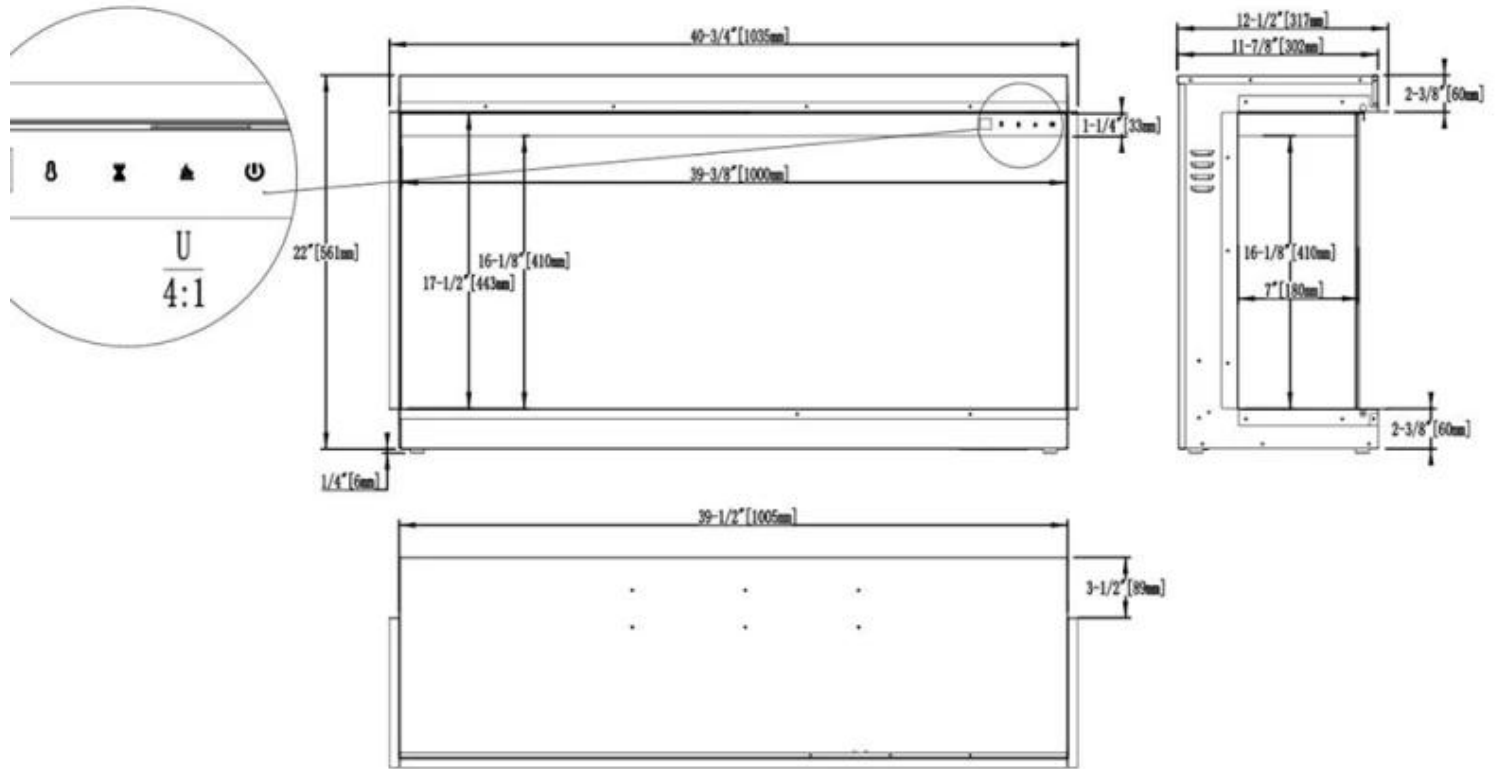

#### Udseende

Interiør	Sort
Materiale	Glas
Materiale	Metal
Farve	Sort
Dekoration	Krystaller
Dekoration	Brænde
Glas medfølger	Ja
Glas højde	41 cm
Glas højde	38,1 cm
Glas længde	123,7 cm
Glas længde	100 cm
Glas længde	80 cm
Glas længde	148,9 cm

#### Mål og vægt

	33,1 cm
	31,7 cm
Bredde	152,4 cm

Bredde	124 cm
Bredde	103,5 cm
Bredde	83,5 cm
Højde	53,2 cm
Højde	56,1 cm
Dybde	33,1 cm
Dybde	31,7 cm

STADHAMPTON - 124 CM

STADHAMPTON - 152.4 CM

STADHAMPTON - 83.5 CM

STADHAMPTON - 103.5 CM