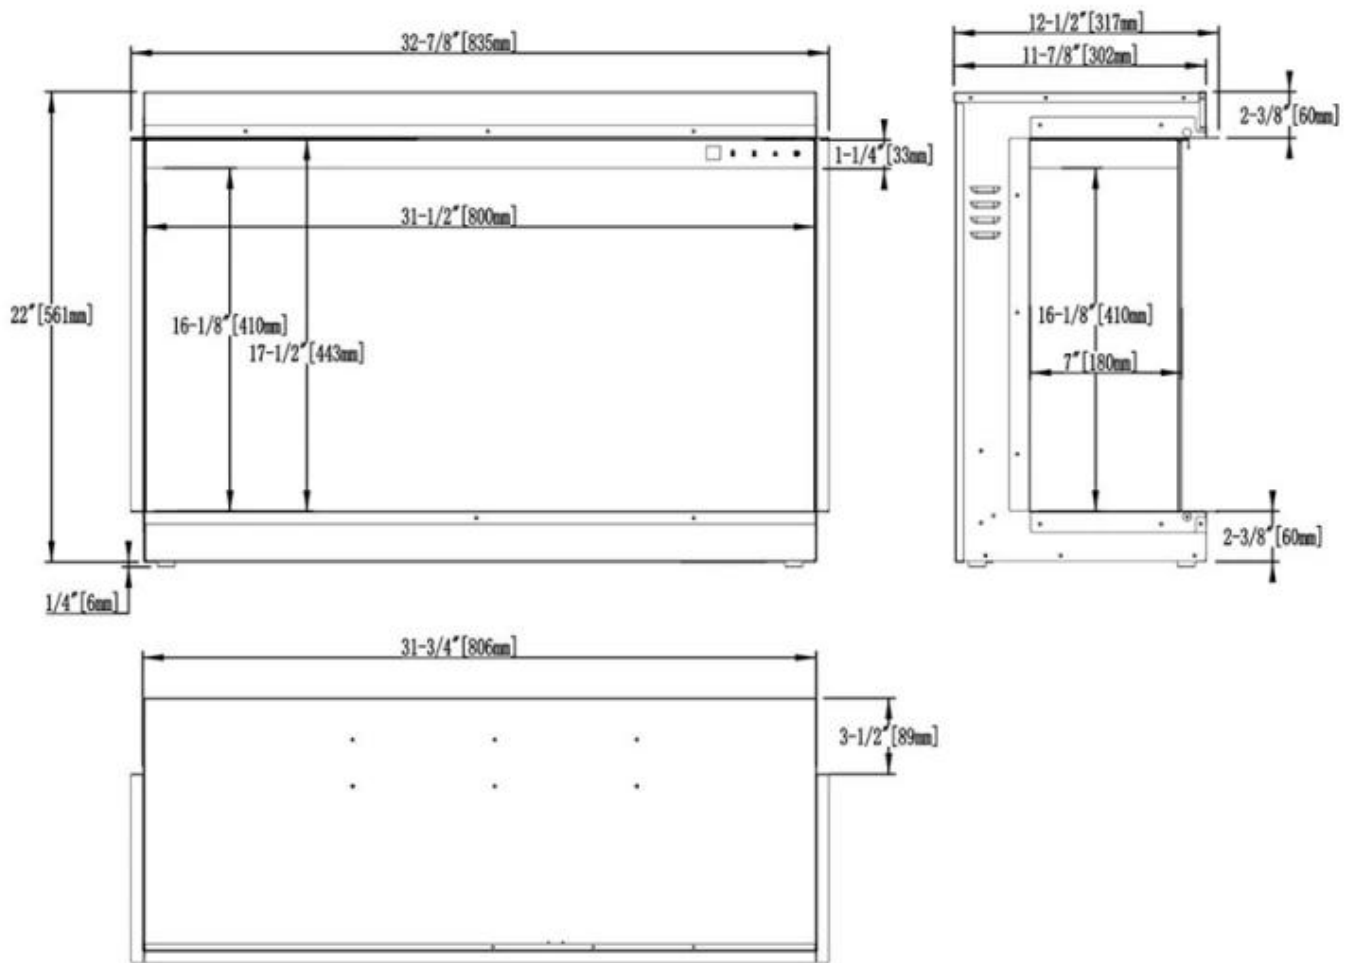

#### Udseende

Interiør	Sort
Materiale	Glas
Materiale	Metal
Farve	Sort
Dekoration	Krystaller
Dekoration	Brænde
Glas medfølger	Ja
Glas højde	41 cm
Glas højde	38,1 cm
Glas længde	123,7 cm
Glas længde	100 cm
Glas længde	80 cm
Glas længde	148,9 cm

#### Mål og vægt

	33,1 cm
	31,7 cm
Bredde	152,4 cm

Bredde	124 cm
Bredde	103,5 cm
Bredde	83,5 cm
Højde	53,2 cm
Højde	56,1 cm
Dybde	33,1 cm
Dybde	31,7 cm

STADHAMPTON - 124 CM

STADHAMPTON - 152.4 CM

STADHAMPTON - 83.5 CM

STADHAMPTON - 103.5 CM