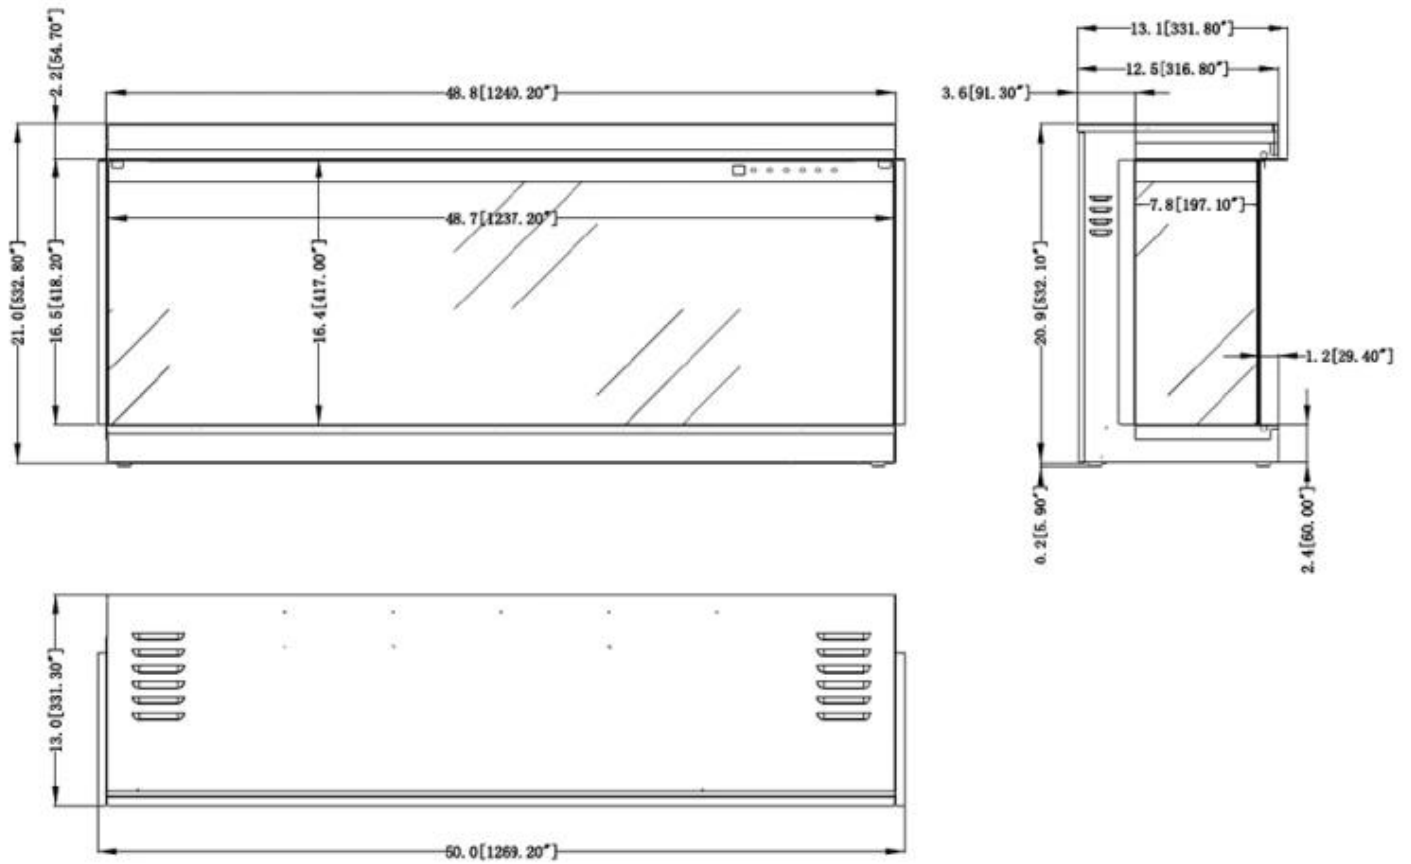

#### Udseende

Interiør	Sort
Materiale	Glas
Materiale	Metal
Farve	Sort
Dekoration	Krystaller
Dekoration	Brænde
Glas medfølger	Ja
Glas højde	41 cm
Glas højde	38,1 cm
Glas længde	123,7 cm
Glas længde	100 cm
Glas længde	80 cm
Glas længde	148,9 cm

#### Mål og vægt

	33,1 cm
	31,7 cm
Bredde	152,4 cm

Bredde	124 cm
Bredde	103,5 cm
Bredde	83,5 cm
Højde	53,2 cm
Højde	56,1 cm
Dybde	33,1 cm
Dybde	31,7 cm

STADHAMPTON - 124 CM

STADHAMPTON - 152.4 CM

STADHAMPTON - 83.5 CM

STADHAMPTON - 103.5 CM