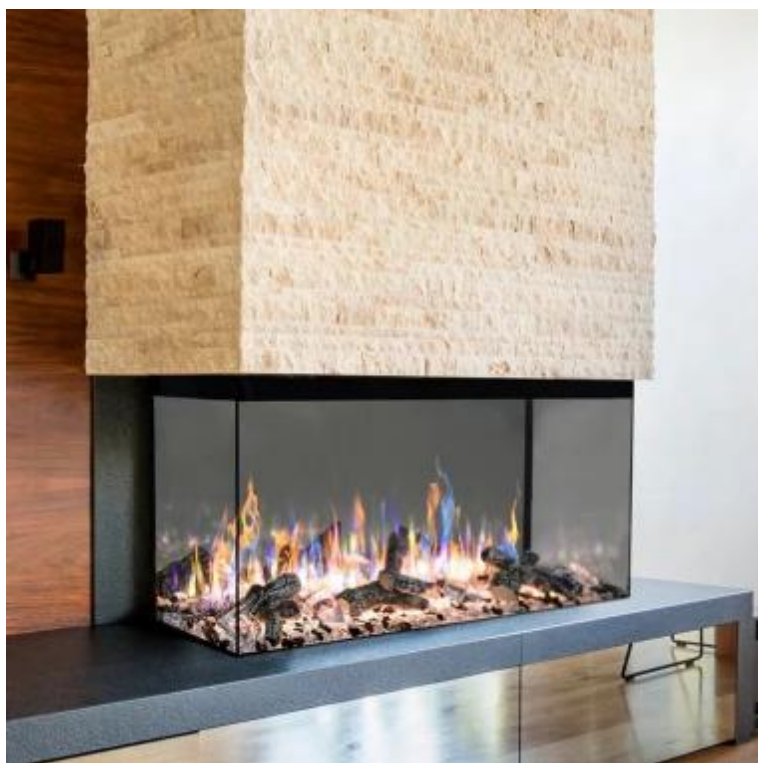

STADHAMPTON ELPEJS

ELP-80-144

Stadhampton elpejs med fem LED farveskift. Smart og moderne LED-pejs til indbygning. Kan styres via fjernbetjening.

TEKNISKE SPECIFIKATIONER

Funktion

Fjernbetjening	Ja (medfølger)
Kræver strøm	220-240V
Kræver strøm	Ja
Styring	Kontrolpanel
Styring	Fjernbetjening
Lysstyrkeniveauer	5
Lydmodul	Nej
Flammefarver	5 Farver
Termostat	Ja
Brænder type	Klassisk flamme
Aftræk/skorsten	Ikke nødvendig
Brændstof	Elektricitet

Udseende

Interiør	Sort
Materiale	Glas
Materiale	Metal
Farve	Sort
Dekoration	Krystaller
Dekoration	Brænde
Glas medfølger	Ja
Glas højde	41 cm
Glas højde	38,1 cm
Glas længde	123,7 cm
Glas længde	100 cm
Glas længde	80 cm
Glas længde	148,9 cm

Type

Produkttype	3-sidet indbygningselepejs
Flammesyn	Tre-sidet
Certificering	CE
Brug	Indendørs
Garanti	2 år

Mål og vægt

	33,1 cm
	31,7 cm
Bredde	152,4 cm