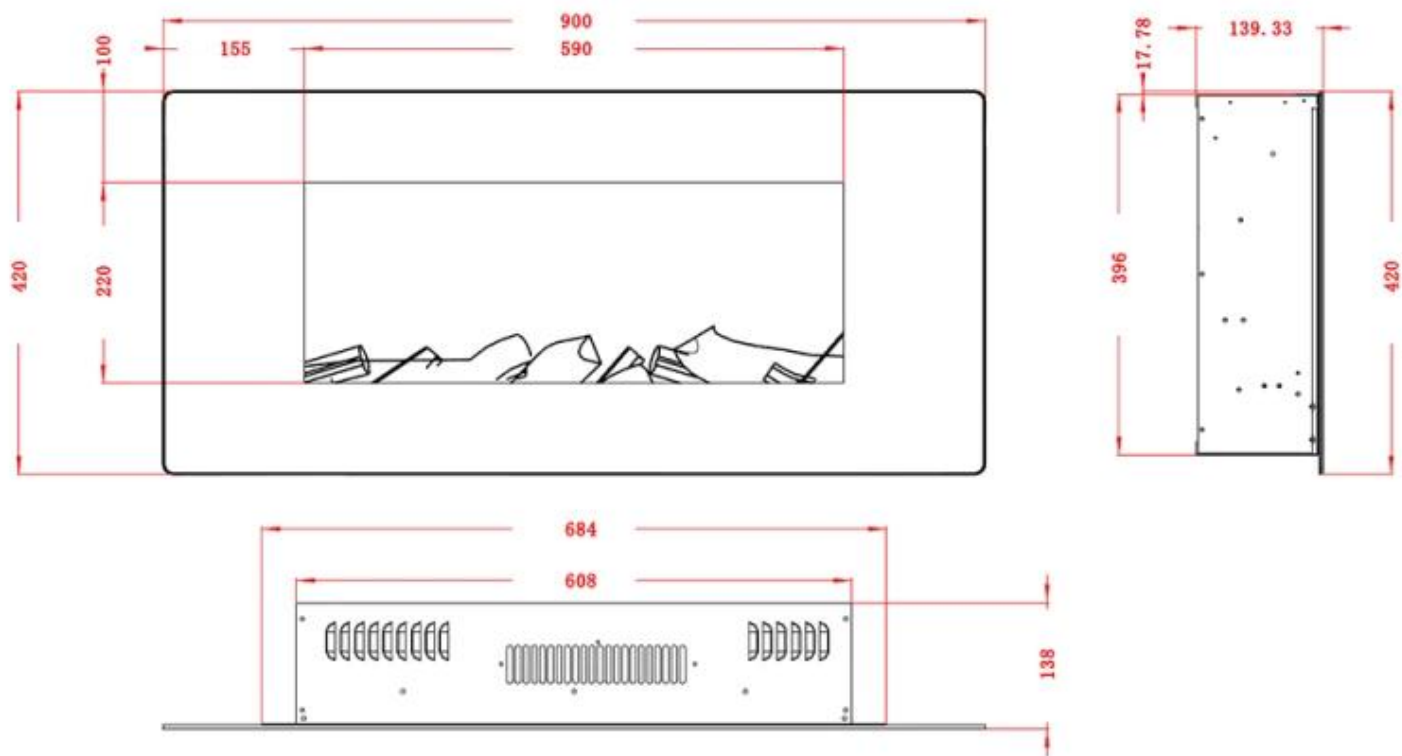

#### Størrelse

	13,6 cm
	13,7 cm
	13,9 cm

## Størrelse

Højde	42 cm
Højde	49 cm
Højde	55,1 cm
Længde/bredde	110 cm
Længde/bredde	128 cm
Længde/bredde	90 cm

## Udseende

Glas højde	22 cm
Glas længde	59 cm
Glas længde	83 cm
Glas længde	94 cm

## Udseende

Glas medfølger	Ja
Interiør	Sort
Materiale	Glas
Materiale	Metal

ADLINGTON - 128 CM

ADLINGTON - 90 CM

ADLINGTON - 110 CM