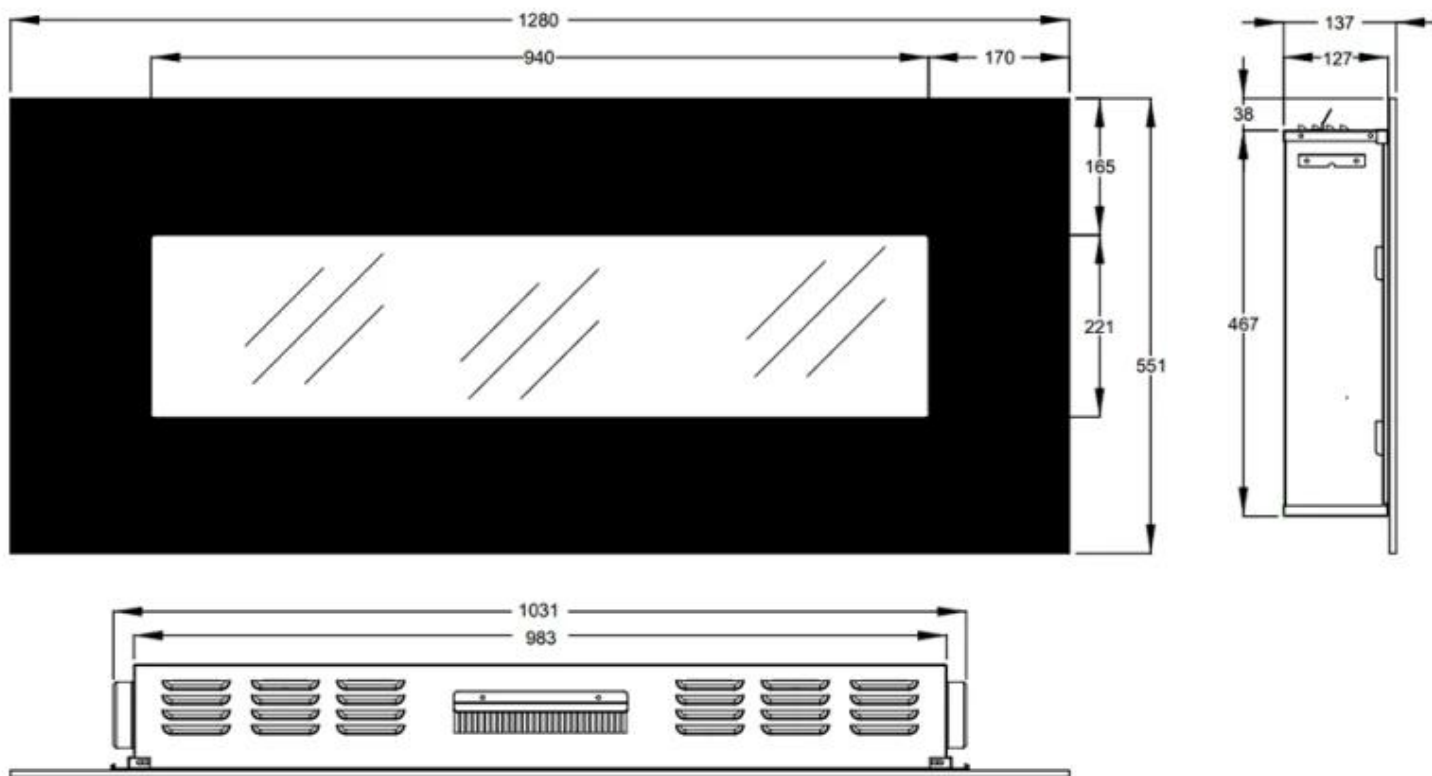

Udseende

| | |
|----------------|--------|
| Interiør | Sort |
| Materiale | Glas |
| Materiale | Metal |
| Farve | Sort |
| Dekoration | Brænde |
| Glas medfølger | Ja |
| Glas højde | 22 cm |
| Glas længde | 94 cm |
| Glas længde | 83 cm |
| Glas længde | 59 cm |

Mål og vægt

| | |
|--|---------|
| | 13,9 cm |
| | 13,7 cm |
| | 13,6 cm |

| | |
|--------|---------|
| Bredde | 90 cm |
| Bredde | 128 cm |
| Bredde | 110 cm |
| Højde | 42 cm |
| Højde | 55,1 cm |
| Højde | 49 cm |
| Dybde | 14 cm |
| Dybde | 13,7 cm |
| Dybde | 13,6 cm |

ADLINGTON - 128 CM

ADLINGTON - 90 CM

ADLINGTON - 110 CM