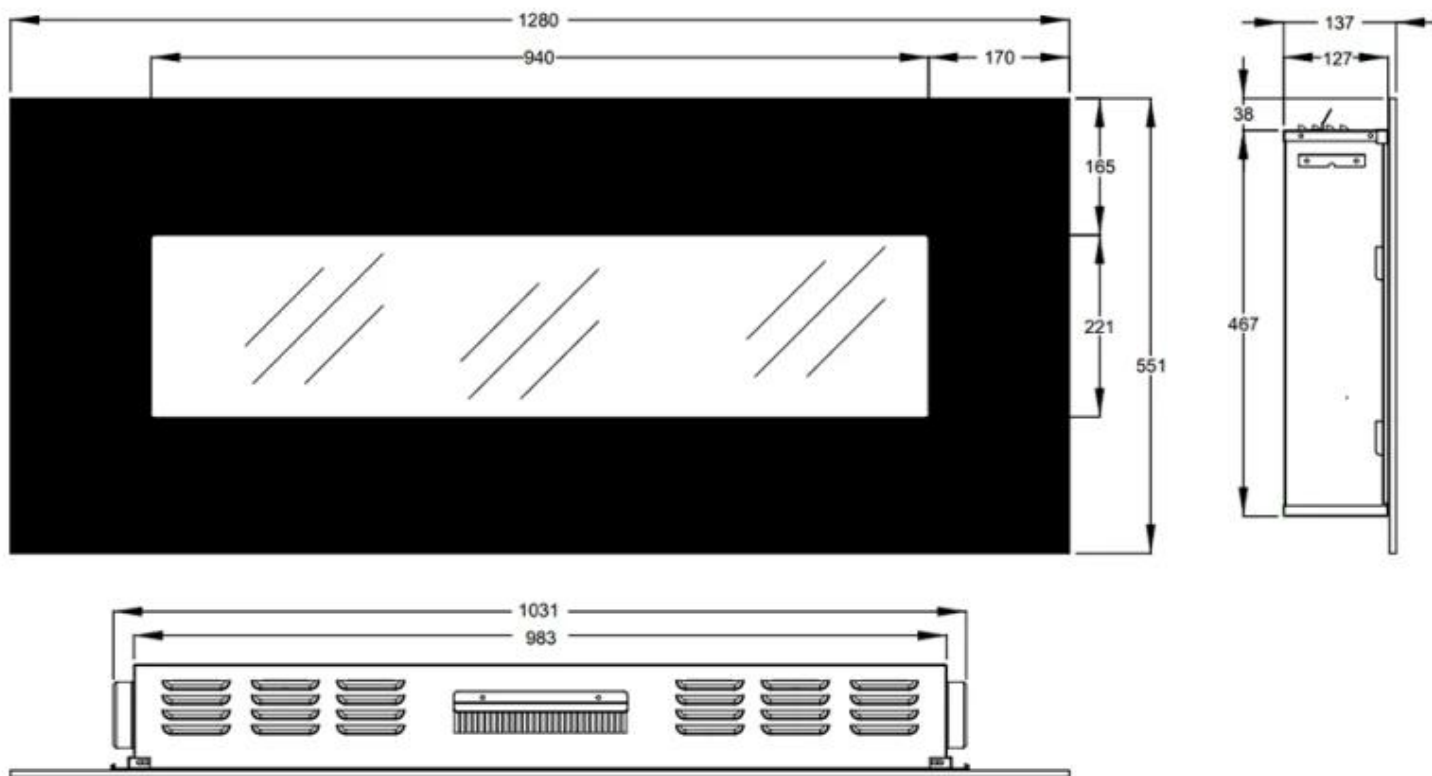

#### Størrelse

	13,6 cm
	13,7 cm
	13,9 cm

## Størrelse

Højde	42 cm
Højde	49 cm
Højde	55,1 cm
Længde/bredde	110 cm
Længde/bredde	128 cm
Længde/bredde	90 cm

## Udseende

Glas højde	22 cm
Glas længde	59 cm
Glas længde	83 cm
Glas længde	94 cm

## Udseende

Glas medfølger	Ja
Interiør	Sort
Materiale	Glas
Materiale	Metal

ADLINGTON - 128 CM

ADLINGTON - 90 CM

ADLINGTON - 110 CM