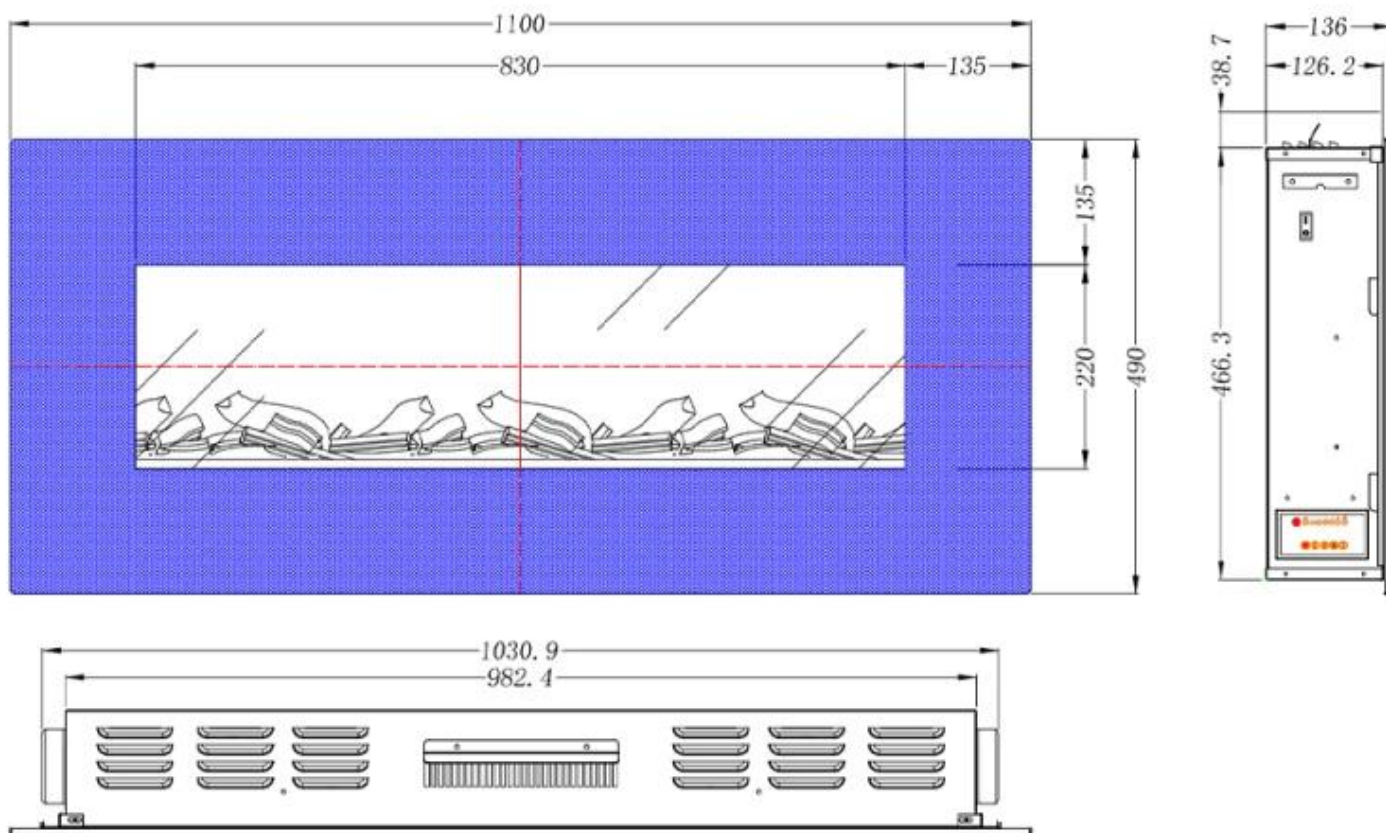

## Størrelse

Højde	42 cm
Højde	49 cm
Højde	55,1 cm
Længde/bredde	110 cm
Længde/bredde	128 cm
Længde/bredde	90 cm

## Udseende

Glas højde	22 cm
Glas længde	59 cm
Glas længde	83 cm
Glas længde	94 cm

## Udseende

Glas medfølger	Ja
Interiør	Sort
Materiale	Glas
Materiale	Metal

ADLINGTON - 128 CM

ADLINGTON - 90 CM

ADLINGTON - 110 CM