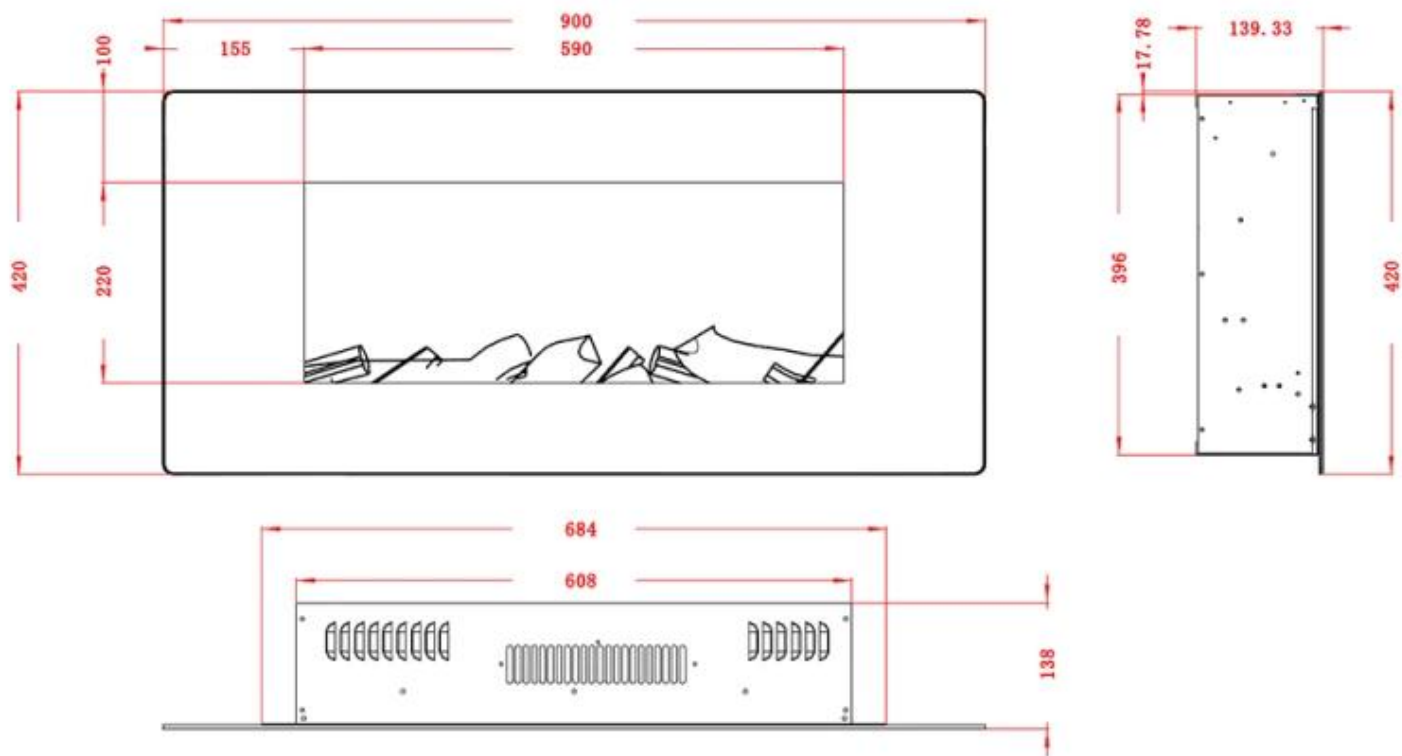

ADLINGTON - 128 CM