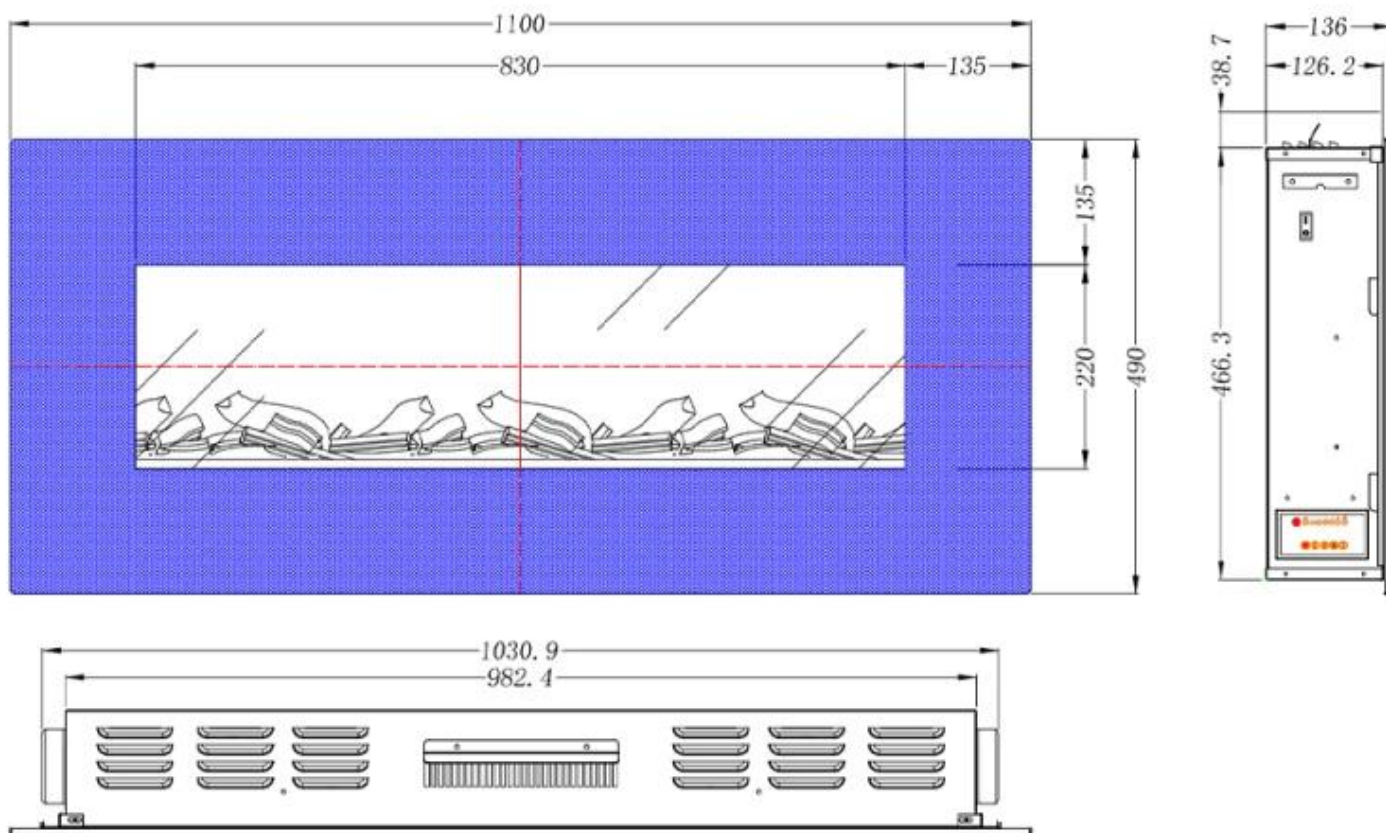

ADLINGTON - 90 CM

ADLINGTON - 110 CM