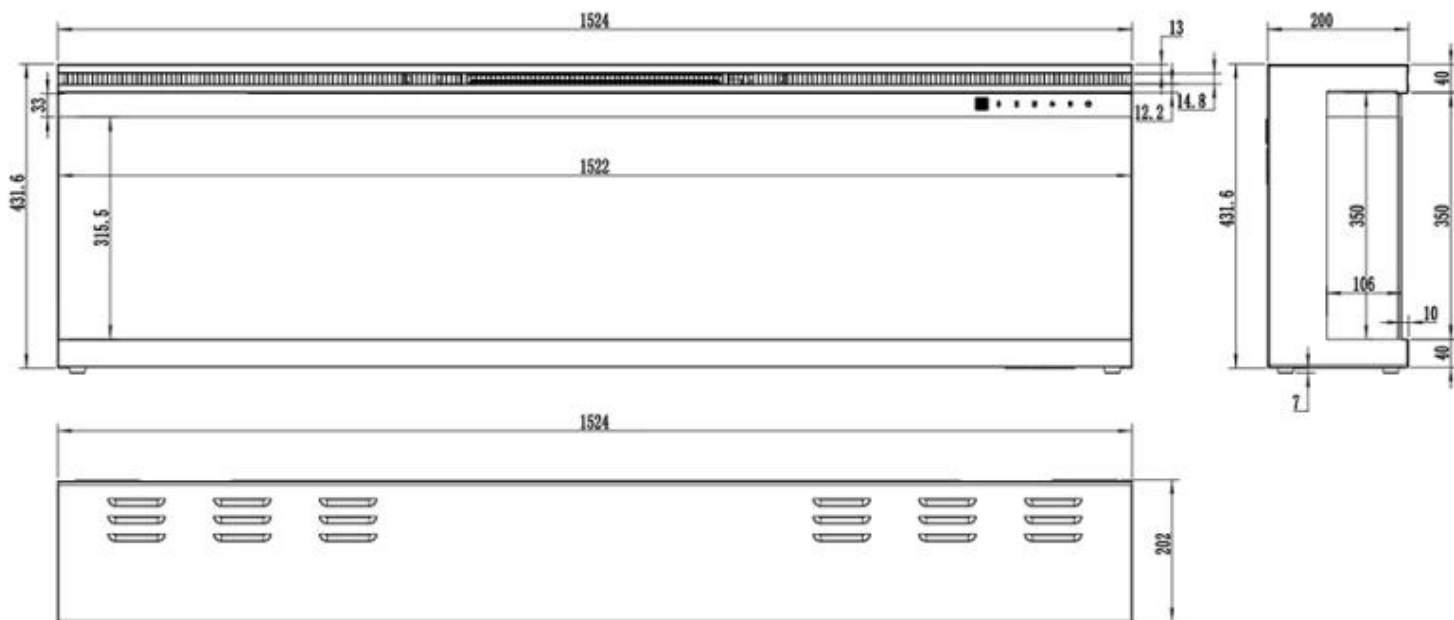

Udseende

Interiør	Sort
Materiale	Glas
Materiale	Metal
Farve	Sort
Dekoration	Krystaller
Dekoration	Brænde
Glas medfølger	Ja
Glas højde	30,4 cm
Glas længde	168 cm
Glas længde	150,1 cm
Glas længde	137,4 cm
Glas længde	112 cm
Glas længde	99,3 cm

Type

Produkttype	Væghængt elektrisk pejs
Produkttype	1-sidet indbygningselpejs
Flammesyn	Front
Certificering	CE
Brug	Indendørs
Garanti	2 år

Mål og vægt

	16,8 cm
Bredde	183 cm
Bredde	165,1 cm
Bredde	152,4 cm
Bredde	127 cm
Bredde	114,3 cm
Højde	45,4 cm
Dybde	16,8 cm
Ledningslængde	180 cm

UCKFIELD - 152.4 CM

UCKFIELD - 126.2 CM

UCKFIELD - 106.6 CM

UCKFIELD - 165.1 CM

UCKFIELD - 182.8 CM