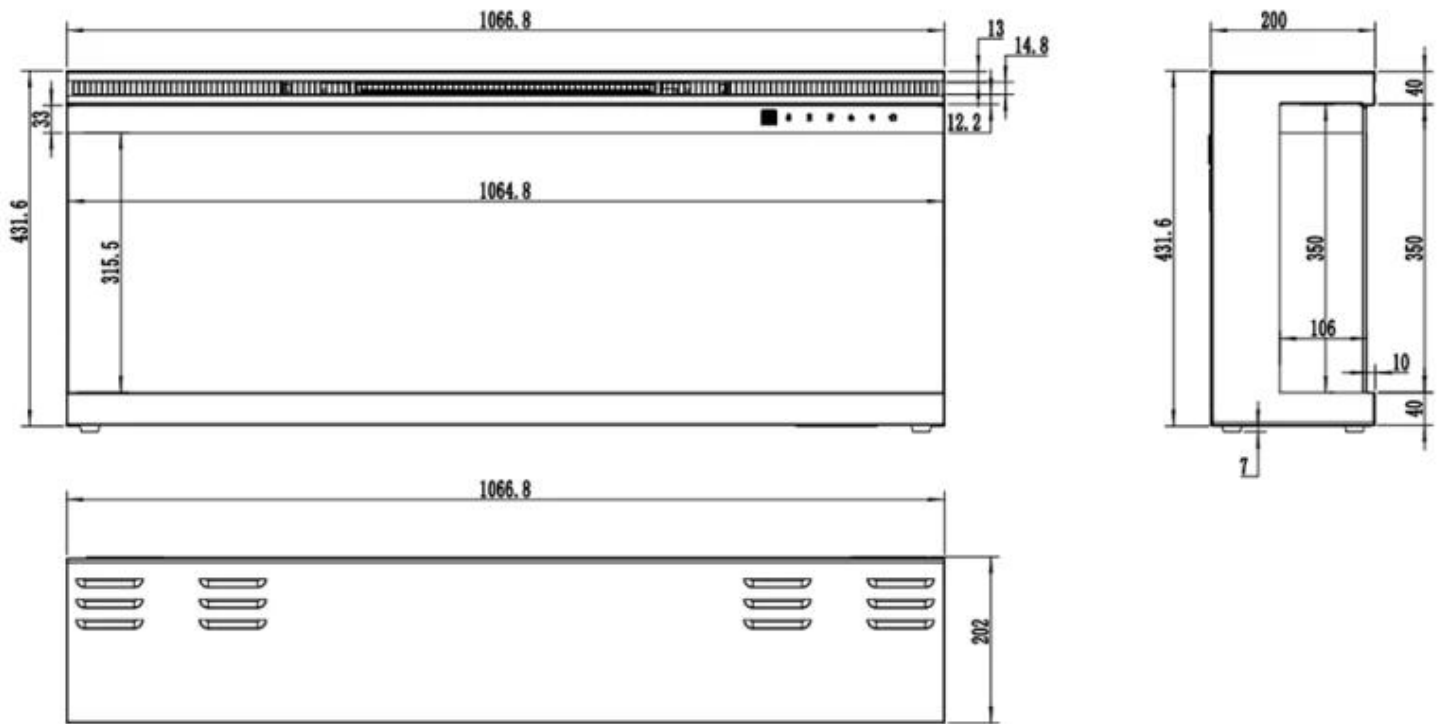

Udseende

Interiør	Sort
Materiale	Glas
Materiale	Metal
Farve	Sort
Dekoration	Krystaller
Dekoration	Brænde
Glas medfølger	Ja
Glas højde	30,4 cm
Glas længde	168 cm
Glas længde	150,1 cm
Glas længde	137,4 cm
Glas længde	112 cm
Glas længde	99,3 cm

Type

Produkttype	Væghængt elektrisk pejs
Produkttype	1-sidet indbygningselpejs
Flammesyn	Front
Certificering	CE
Brug	Indendørs
Garanti	2 år

Mål og vægt

	16,8 cm
Bredde	183 cm
Bredde	165,1 cm
Bredde	152,4 cm
Bredde	127 cm
Bredde	114,3 cm
Højde	45,4 cm
Dybde	16,8 cm
Ledningslængde	180 cm

UCKFIELD - 152.4 CM

UCKFIELD - 126.2 CM

UCKFIELD - 106.6 CM

UCKFIELD - 165.1 CM

UCKFIELD - 182.8 CM