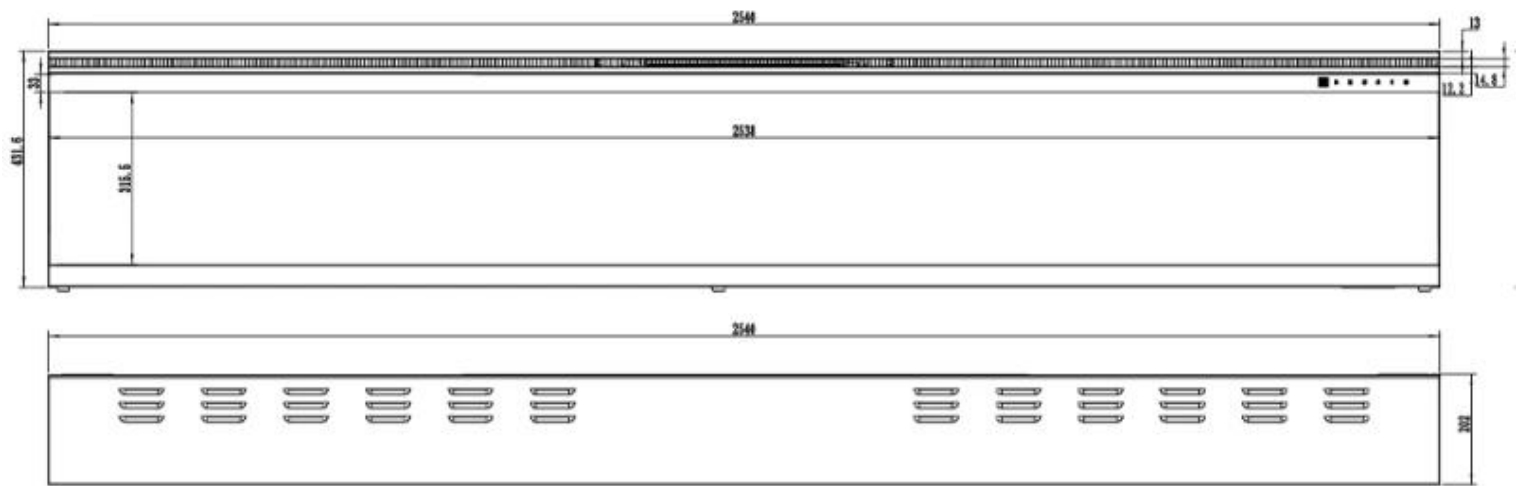

Udseende

Interiør	Sort
Materiale	Glas
Materiale	Metal
Farve	Sort
Dekoration	Krystaller
Dekoration	Brænde
Glas medfølger	Ja
Glas højde	30,4 cm
Glas længde	168 cm
Glas længde	150,1 cm
Glas længde	137,4 cm
Glas længde	112 cm
Glas længde	99,3 cm

Type

Produkttype	Væghængt elektrisk pejs
Produkttype	1-sidet indbygningselpejs
Flammesyn	Front
Certificering	CE
Brug	Indendørs
Garanti	2 år

Mål og vægt

	16,8 cm
Bredde	183 cm
Bredde	165,1 cm
Bredde	152,4 cm
Bredde	127 cm
Bredde	114,3 cm
Højde	45,4 cm
Dybde	16,8 cm
Ledningslængde	180 cm

UCKFIELD - 152.4 CM

UCKFIELD - 126.2 CM

UCKFIELD - 106.6 CM

UCKFIELD - 165.1 CM

UCKFIELD - 182.8 CM