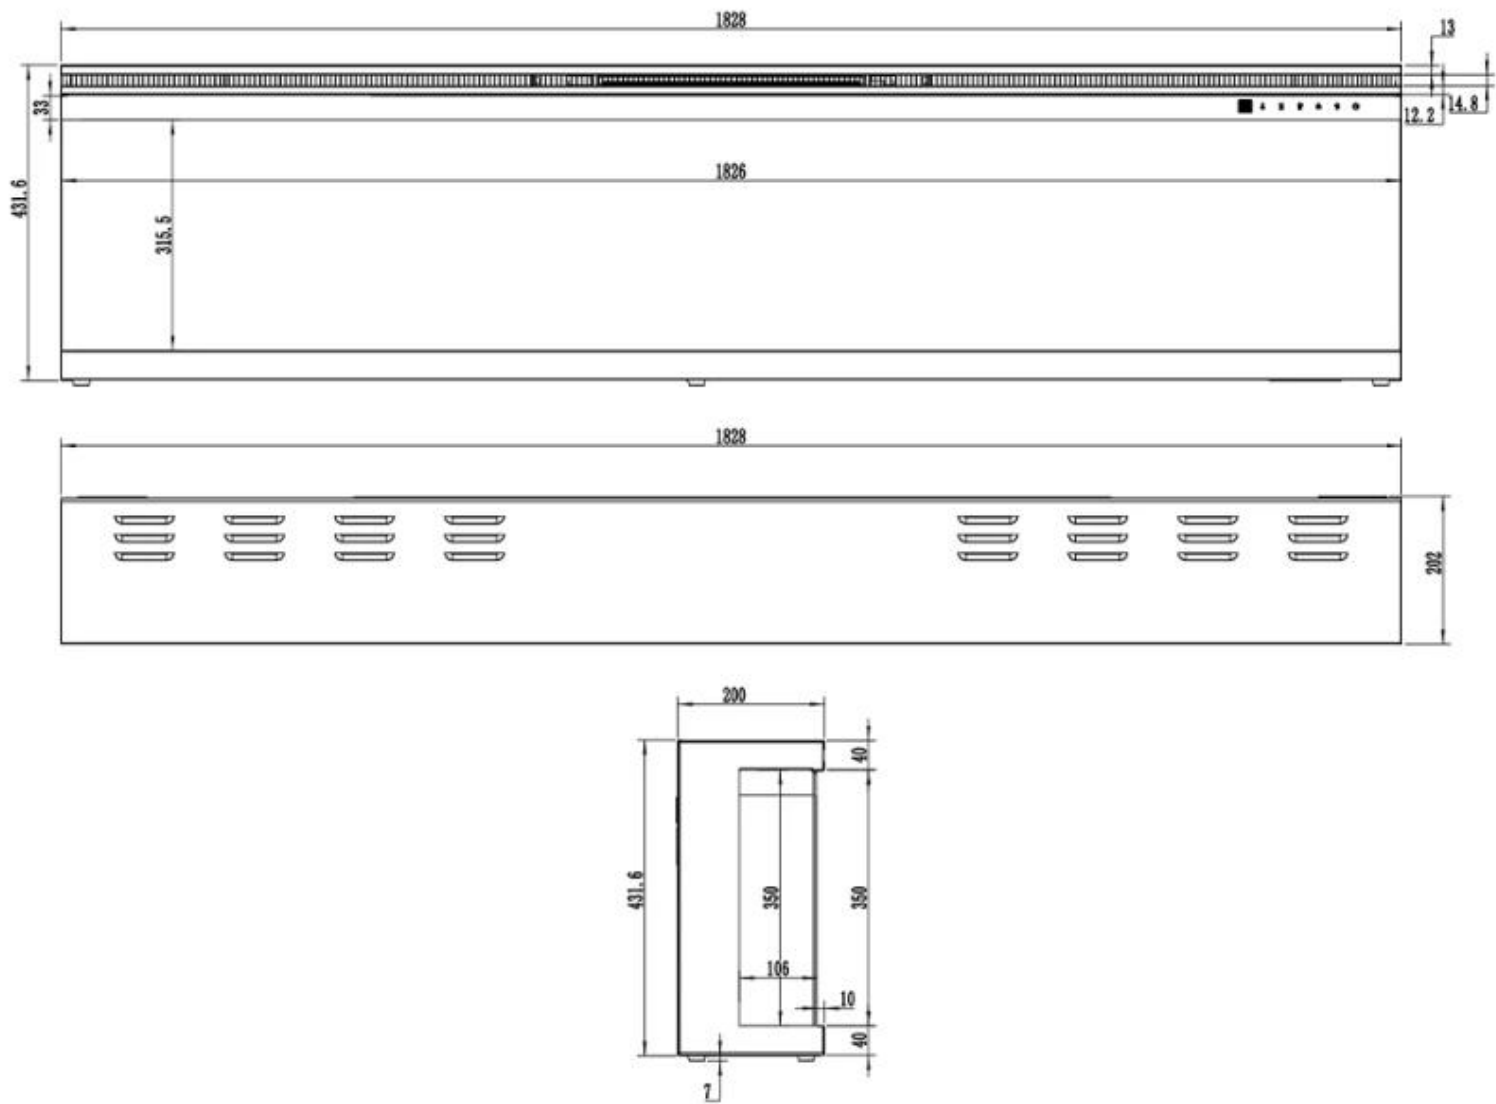

Størrelse

Højde	45,4 cm
Længde/bredde	114,3 cm
Længde/bredde	127 cm
Længde/bredde	152,4 cm
Længde/bredde	165,1 cm
Længde/bredde	183 cm

Type

Brug	Indendørs
------	-----------

Type

Certificering	CE
Flammesyn	Front

Type

Garanti	2 år
Produkttype	1-sidet indbygningsselvejs
Produkttype	Væghængt elektrisk pejs

Udseende

Dekoration	Brænde
Dekoration	Krystaller
Farve	Sort

Udseende

Glas højde	30,4 cm
Glas længde	112 cm
Glas længde	137,4 cm
Glas længde	150,1 cm
Glas længde	168 cm
Glas længde	99,3 cm

Udseende

Glas medfølger	Ja
Interiør	Sort
Materiale	Glas
Materiale	Metal

UCKFIELD - 152.4 CM

UCKFIELD - 126.2 CM

UCKFIELD - 106.6 CM

UCKFIELD - 165.1 CM

UCKFIELD - 182.8 CM