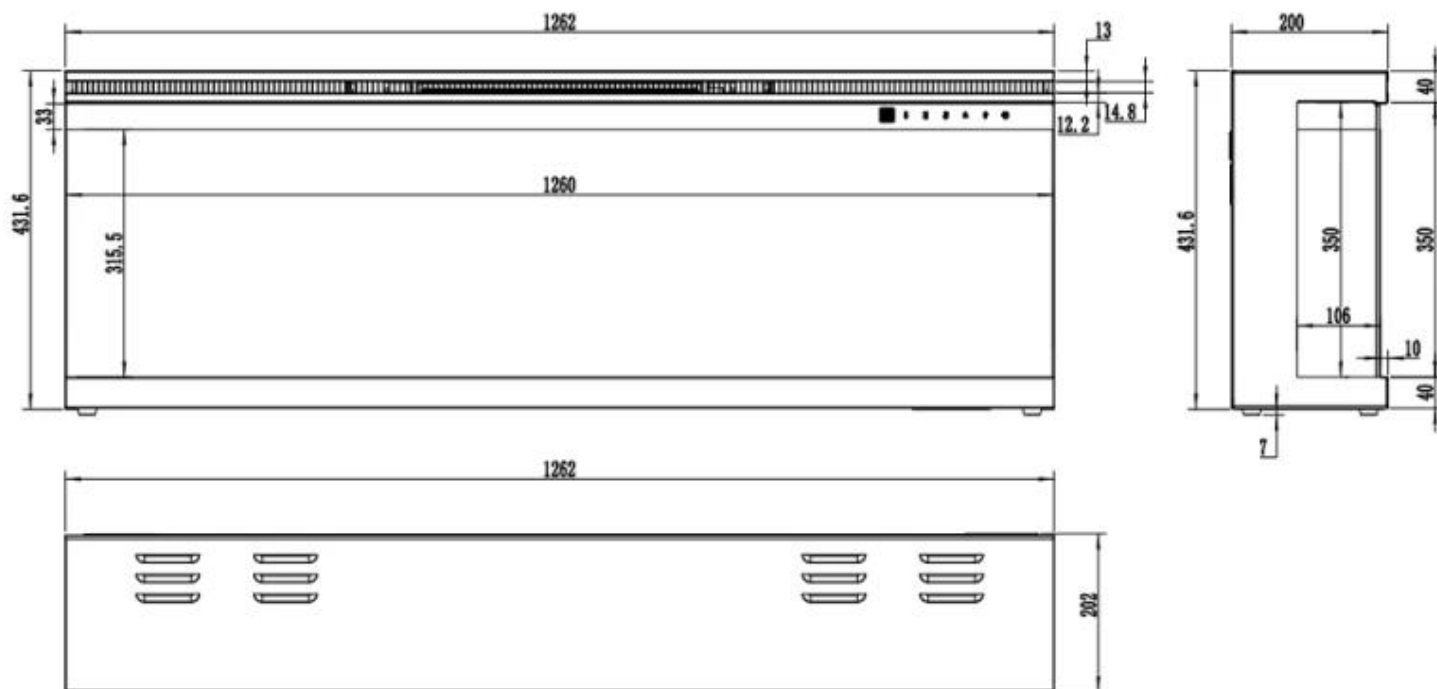

Udseende

Interiør	Sort
Materiale	Glas
Materiale	Metal
Farve	Sort
Dekoration	Krystaller
Dekoration	Brænde
Glas medfølger	Ja
Glas højde	30,4 cm
Glas længde	168 cm
Glas længde	150,1 cm
Glas længde	137,4 cm
Glas længde	112 cm
Glas længde	99,3 cm

Type

Produkttype	Væghængt elektrisk pejs
Produkttype	1-sidet indbygningselpejs
Flammesyn	Front
Certificering	CE
Brug	Indendørs
Garanti	2 år

Mål og vægt

	16,8 cm
Bredde	183 cm
Bredde	165,1 cm
Bredde	152,4 cm
Bredde	127 cm
Bredde	114,3 cm
Højde	45,4 cm
Dybde	16,8 cm
Ledningslængde	180 cm

UCKFIELD - 152.4 CM

UCKFIELD - 126.2 CM

UCKFIELD - 106.6 CM

UCKFIELD - 165.1 CM

UCKFIELD - 182.8 CM