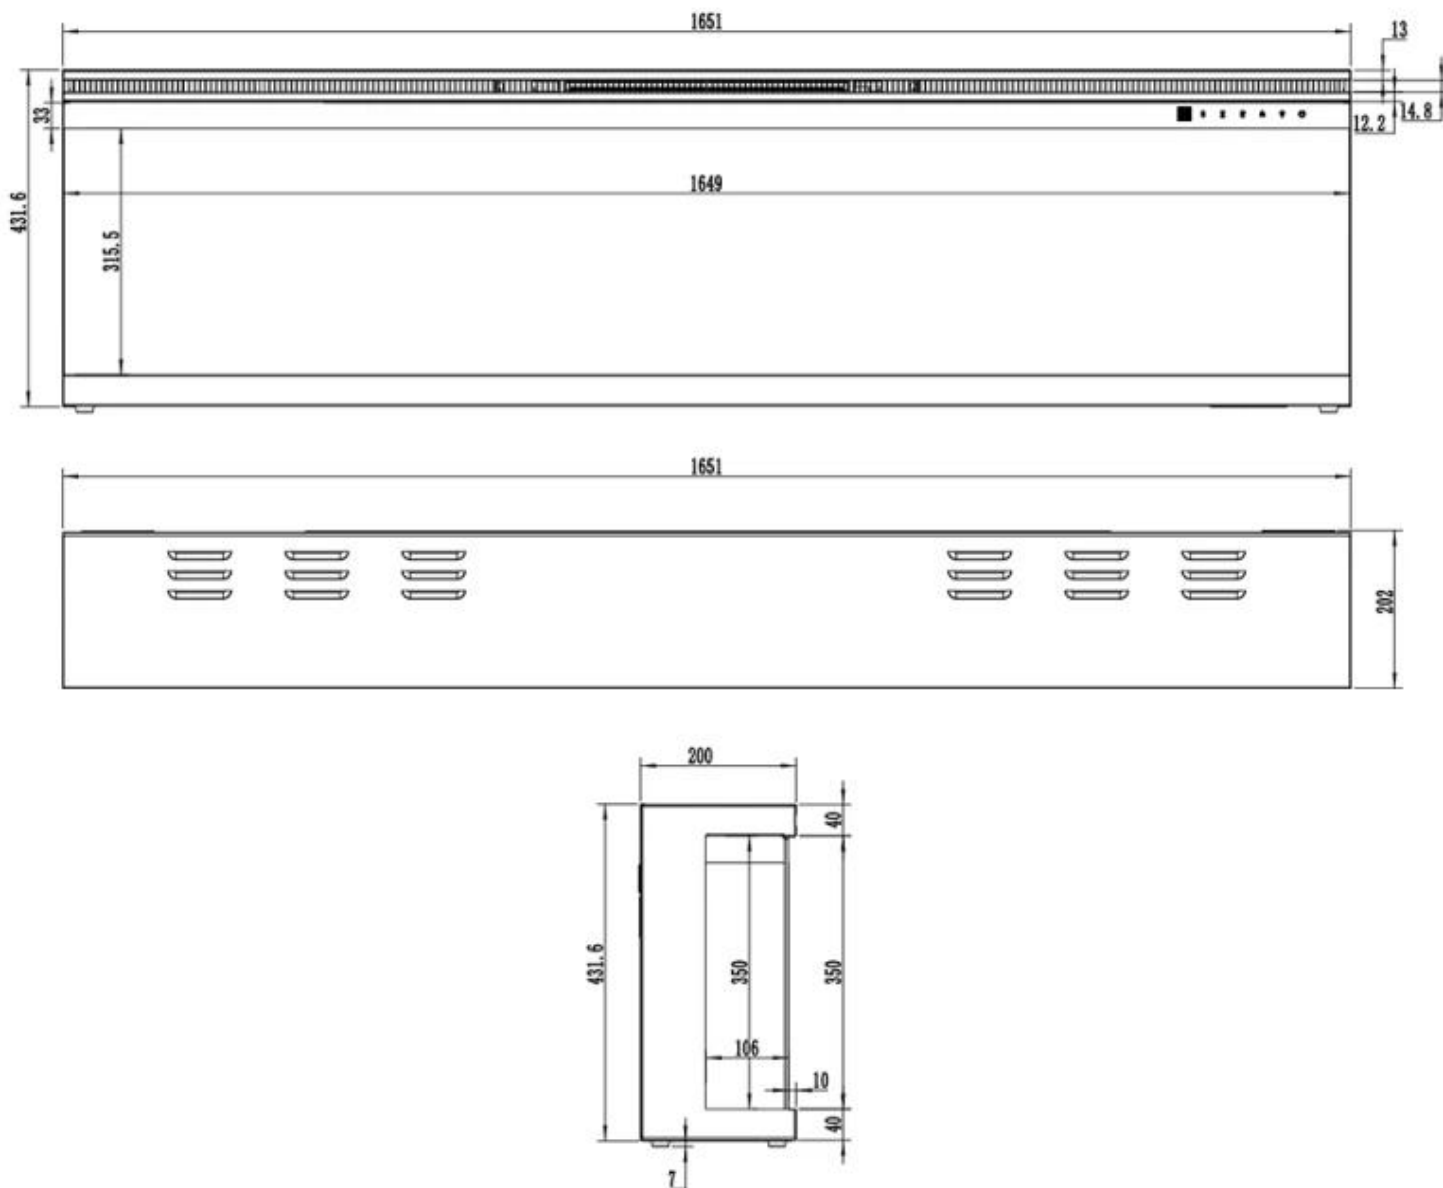

Udseende

Interiør	Sort
Materiale	Glas
Materiale	Metal
Farve	Sort
Dekoration	Krystaller
Dekoration	Brænde
Glas medfølger	Ja
Glas højde	30,4 cm
Glas længde	168 cm
Glas længde	150,1 cm
Glas længde	137,4 cm
Glas længde	112 cm
Glas længde	99,3 cm

Type

Produkttype	Væghængt elektrisk pejs
Produkttype	1-sidet indbygningselpejs
Flammesyn	Front
Certificering	CE
Brug	Indendørs
Garanti	2 år

Mål og vægt

	16,8 cm
Bredde	183 cm
Bredde	165,1 cm
Bredde	152,4 cm
Bredde	127 cm
Bredde	114,3 cm
Højde	45,4 cm
Dybde	16,8 cm
Ledningslængde	180 cm

UCKFIELD - 152.4 CM

UCKFIELD - 126.2 CM

UCKFIELD - 106.6 CM

UCKFIELD - 165.1 CM

UCKFIELD - 182.8 CM