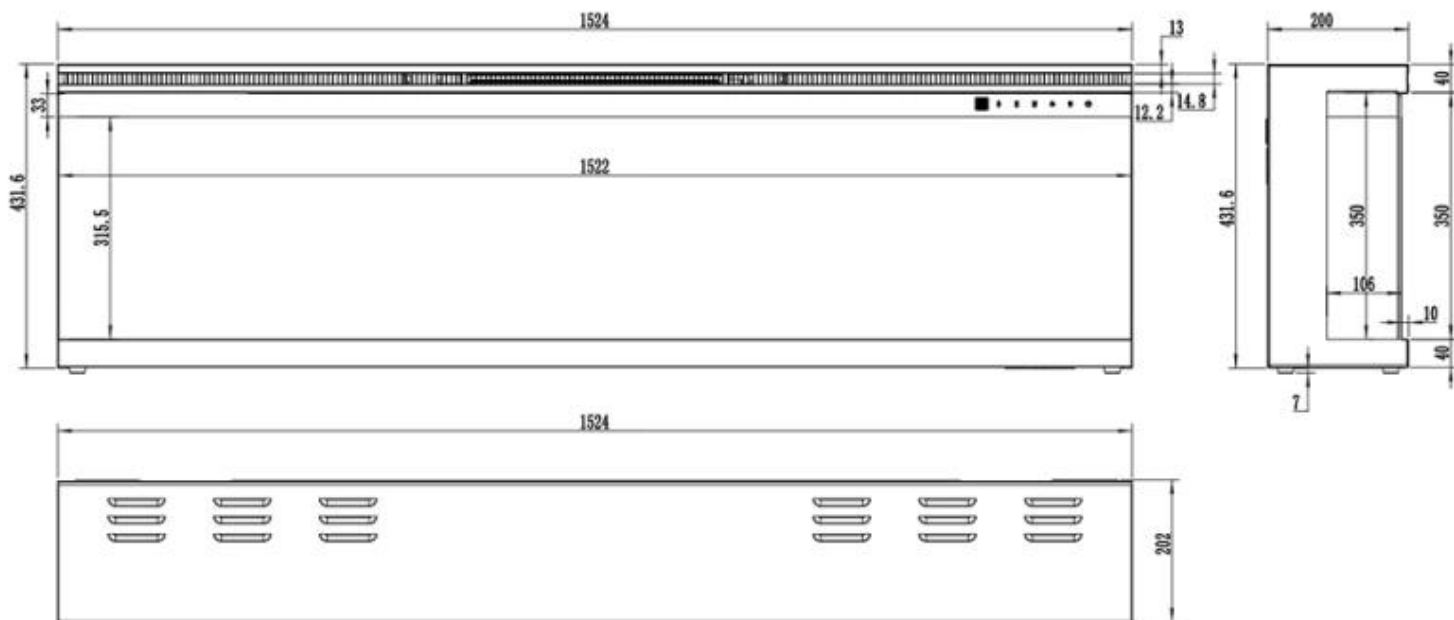

Størrelse

Højde	45,4 cm
Længde/bredde	114,3 cm
Længde/bredde	127 cm
Længde/bredde	152,4 cm
Længde/bredde	165,1 cm
Længde/bredde	183 cm

Type

Brug	Indendørs
------	-----------

Type

Certificering	CE
Flammesyn	Front

Type

Garanti	2 år
Produkttype	1-sidet indbygningsselvejs
Produkttype	Væghængt elektrisk pejs

Udseende

Dekoration	Brænde
Dekoration	Krystaller
Farve	Sort

Udseende

Glas højde	30,4 cm
Glas længde	112 cm
Glas længde	137,4 cm
Glas længde	150,1 cm
Glas længde	168 cm
Glas længde	99,3 cm

Udseende

Glas medfølger	Ja
Interiør	Sort
Materiale	Glas
Materiale	Metal

UCKFIELD - 152.4 CM

UCKFIELD - 126.2 CM

UCKFIELD - 106.6 CM

UCKFIELD - 165.1 CM

UCKFIELD - 182.8 CM