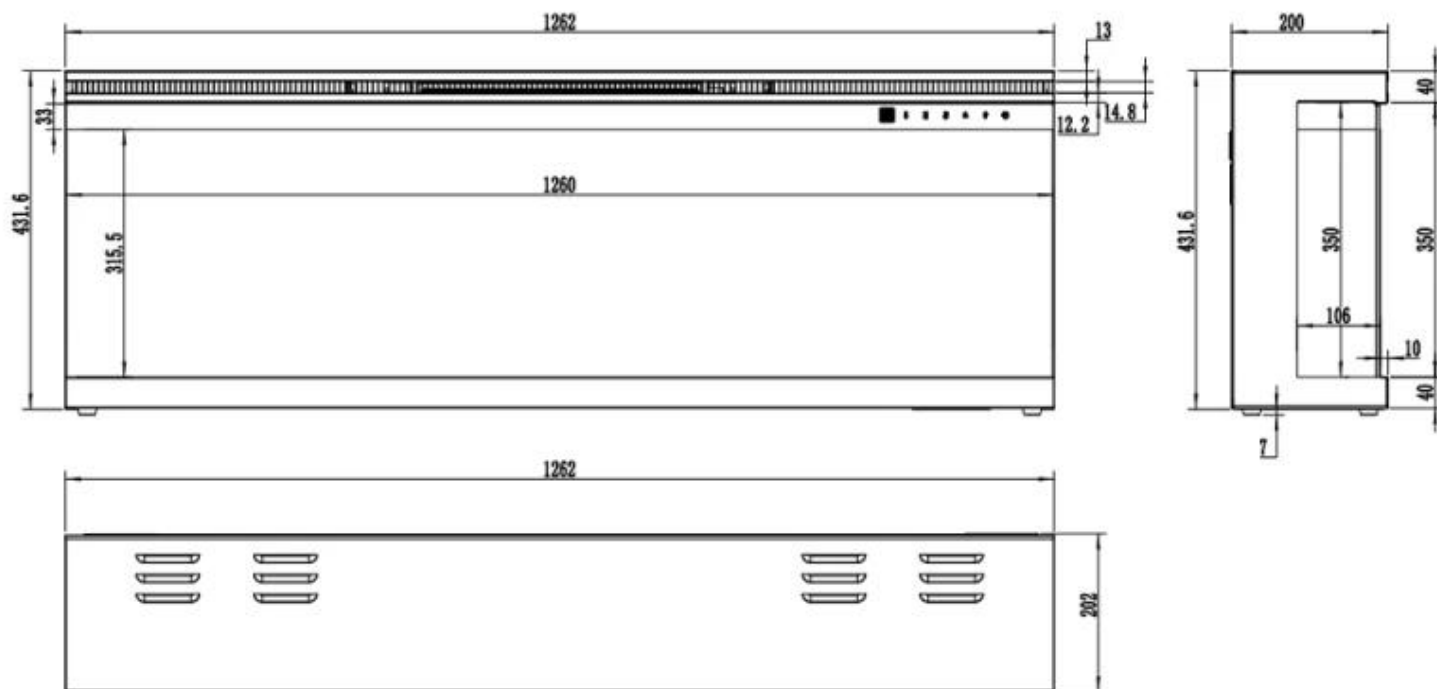

Størrelse

Højde	45,4 cm
Længde/bredde	114,3 cm
Længde/bredde	127 cm
Længde/bredde	152,4 cm
Længde/bredde	165,1 cm
Længde/bredde	183 cm

Type

Brug	Indendørs
------	-----------

Type

Certificering	CE
Flammesyn	Front

Type

Garanti	2 år
Produkttype	1-sidet indbygningsselvejs
Produkttype	Væghængt elektrisk pejs

Udseende

Dekoration	Brænde
Dekoration	Krystaller
Farve	Sort

Udseende

Glas højde	30,4 cm
Glas længde	112 cm
Glas længde	137,4 cm
Glas længde	150,1 cm
Glas længde	168 cm
Glas længde	99,3 cm

Udseende

Glas medfølger	Ja
Interiør	Sort
Materiale	Glas
Materiale	Metal

UCKFIELD - 152.4 CM

UCKFIELD - 126.2 CM

UCKFIELD - 106.6 CM

UCKFIELD - 165.1 CM

UCKFIELD - 182.8 CM