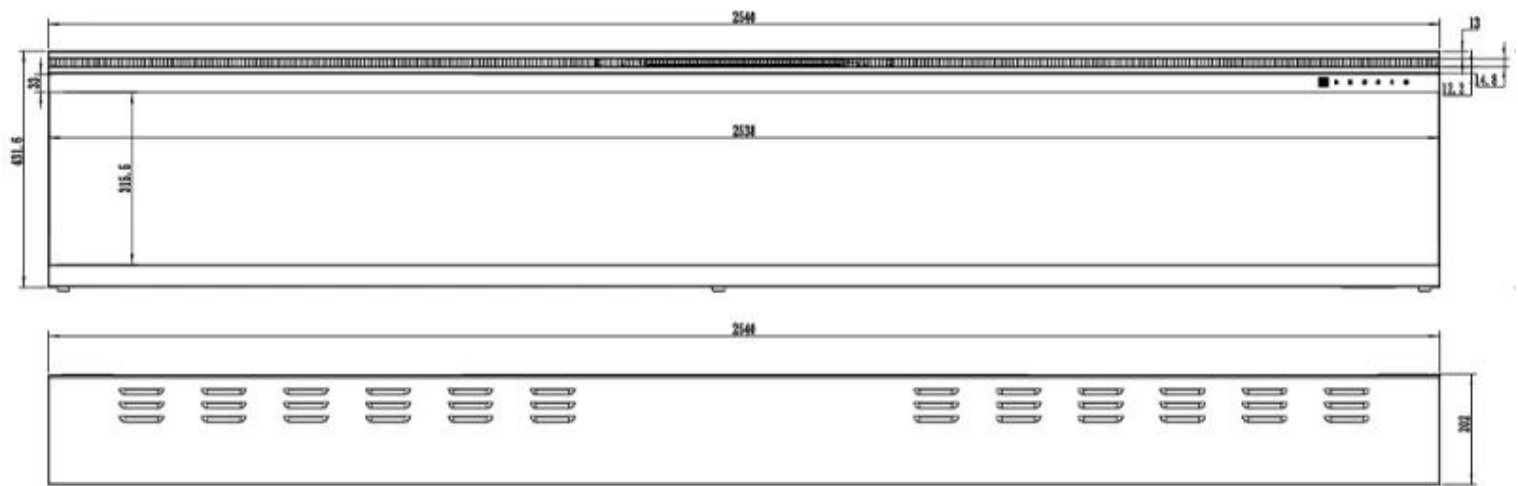

Udseende

Glas medfølger	Ja
Interiør	Sort
Materiale	Glas
Materiale	Metal

UCKFIELD - 152.4 CM

UCKFIELD - 126.2 CM

UCKFIELD - 106.6 CM

UCKFIELD - 165.1 CM

UCKFIELD - 182.8 CM