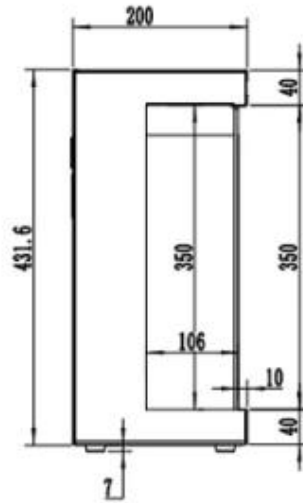

Udseende

Interiør	Sort
Materiale	Glas
Materiale	Metal
Farve	Sort
Dekoration	Krystaller
Dekoration	Brænde
Glas medfølger	Ja
Glas højde	30,4 cm
Glas længde	168 cm
Glas længde	150,1 cm
Glas længde	137,4 cm
Glas længde	112 cm
Glas længde	99,3 cm

Type

Produkttype	Væghængt elektrisk pejs
Produkttype	1-sidet indbygningselpejs
Flammesyn	Front
Certificering	CE
Brug	Indendørs
Garanti	2 år

Mål og vægt

	16,8 cm
Bredde	183 cm
Bredde	165,1 cm
Bredde	152,4 cm
Bredde	127 cm
Bredde	114,3 cm
Højde	45,4 cm
Dybde	16,8 cm
Ledningslængde	180 cm

UCKFIELD - 152.4 CM

UCKFIELD - 126.2 CM

UCKFIELD - 106.6 CM

UCKFIELD - 165.1 CM

UCKFIELD - 182.8 CM