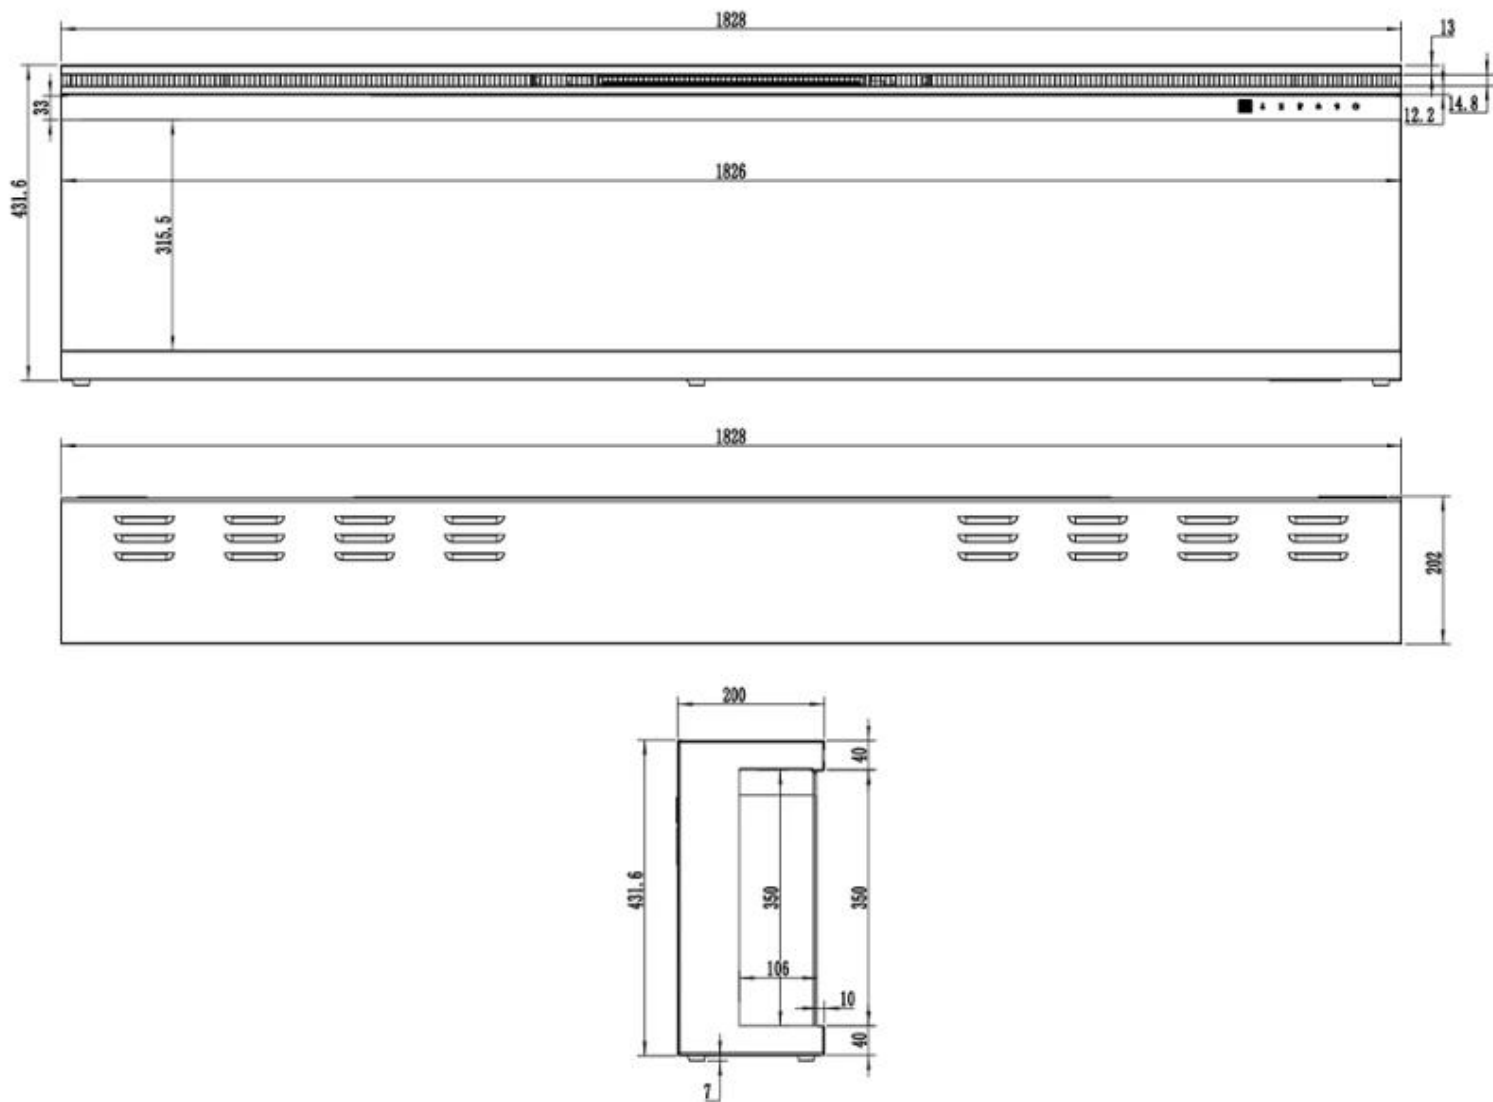

Udseende

Interiør	Sort
Materiale	Glas
Materiale	Metal
Farve	Sort
Dekoration	Krystaller
Dekoration	Brænde
Glas medfølger	Ja
Glas højde	30,4 cm
Glas længde	168 cm
Glas længde	150,1 cm
Glas længde	137,4 cm
Glas længde	112 cm
Glas længde	99,3 cm

Type

Produkttype	Væghængt elektrisk pejs
Produkttype	1-sidet indbygningselpejs
Flammesyn	Front
Certificering	CE
Brug	Indendørs
Garanti	2 år

Mål og vægt

	16,8 cm
Bredde	183 cm
Bredde	165,1 cm
Bredde	152,4 cm
Bredde	127 cm
Bredde	114,3 cm
Højde	45,4 cm
Dybde	16,8 cm
Ledningslængde	180 cm

UCKFIELD - 152.4 CM

UCKFIELD - 126.2 CM

UCKFIELD - 106.6 CM

UCKFIELD - 165.1 CM

UCKFIELD - 182.8 CM