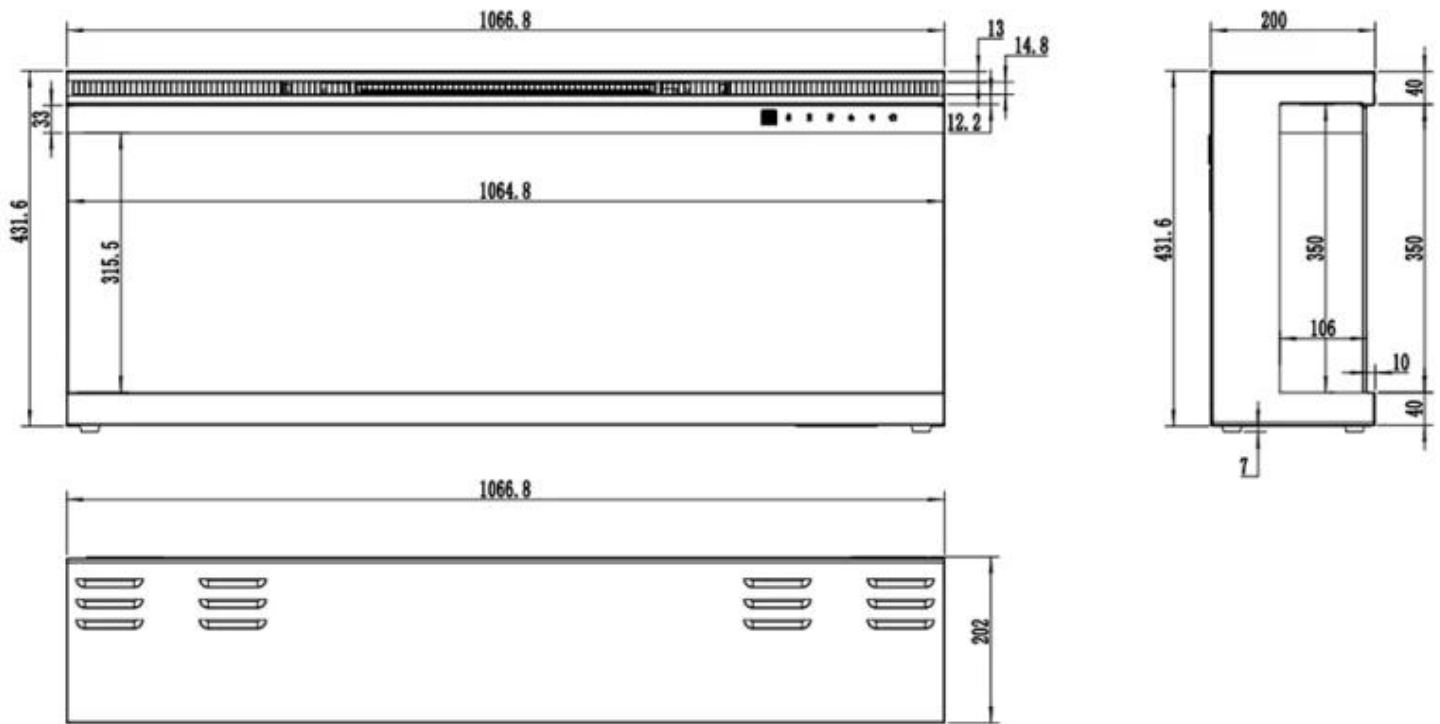

Størrelse

Højde	45,4 cm
Længde/bredde	114,3 cm
Længde/bredde	127 cm
Længde/bredde	152,4 cm
Længde/bredde	165,1 cm
Længde/bredde	183 cm

Type

Brug	Indendørs
------	-----------

Type

Certificering	CE
Flammesyn	Front

Type

Garanti	2 år
Produkttype	1-sidet indbygningsselvejs
Produkttype	Væghængt elektrisk pejs

Udseende

Dekoration	Brænde
Dekoration	Krystaller
Farve	Sort

Udseende

Glas højde	30,4 cm
Glas længde	112 cm
Glas længde	137,4 cm
Glas længde	150,1 cm
Glas længde	168 cm
Glas længde	99,3 cm

Udseende

Glas medfølger	Ja
Interiør	Sort
Materiale	Glas
Materiale	Metal

UCKFIELD - 152.4 CM

UCKFIELD - 126.2 CM

UCKFIELD - 106.6 CM

UCKFIELD - 165.1 CM

UCKFIELD - 182.8 CM