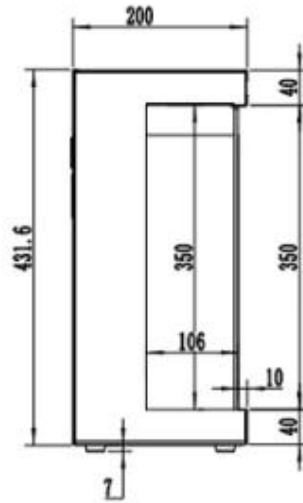

Størrelse

Højde	45,4 cm
Længde/bredde	114,3 cm
Længde/bredde	127 cm
Længde/bredde	152,4 cm
Længde/bredde	165,1 cm
Længde/bredde	183 cm

Type

Brug	Indendørs
------	-----------

Type

Certificering	CE
Flammesyn	Front

Type

Garanti	2 år
Produkttype	1-sidet indbygningsselvejs
Produkttype	Væghængt elektrisk pejs

Udseende

Dekoration	Brænde
Dekoration	Krystaller
Farve	Sort

Udseende

Glas højde	30,4 cm
Glas længde	112 cm
Glas længde	137,4 cm
Glas længde	150,1 cm
Glas længde	168 cm
Glas længde	99,3 cm

Udseende

Glas medfølger	Ja
Interiør	Sort
Materiale	Glas
Materiale	Metal

UCKFIELD - 152.4 CM

UCKFIELD - 126.2 CM

UCKFIELD - 106.6 CM

UCKFIELD - 165.1 CM

UCKFIELD - 182.8 CM