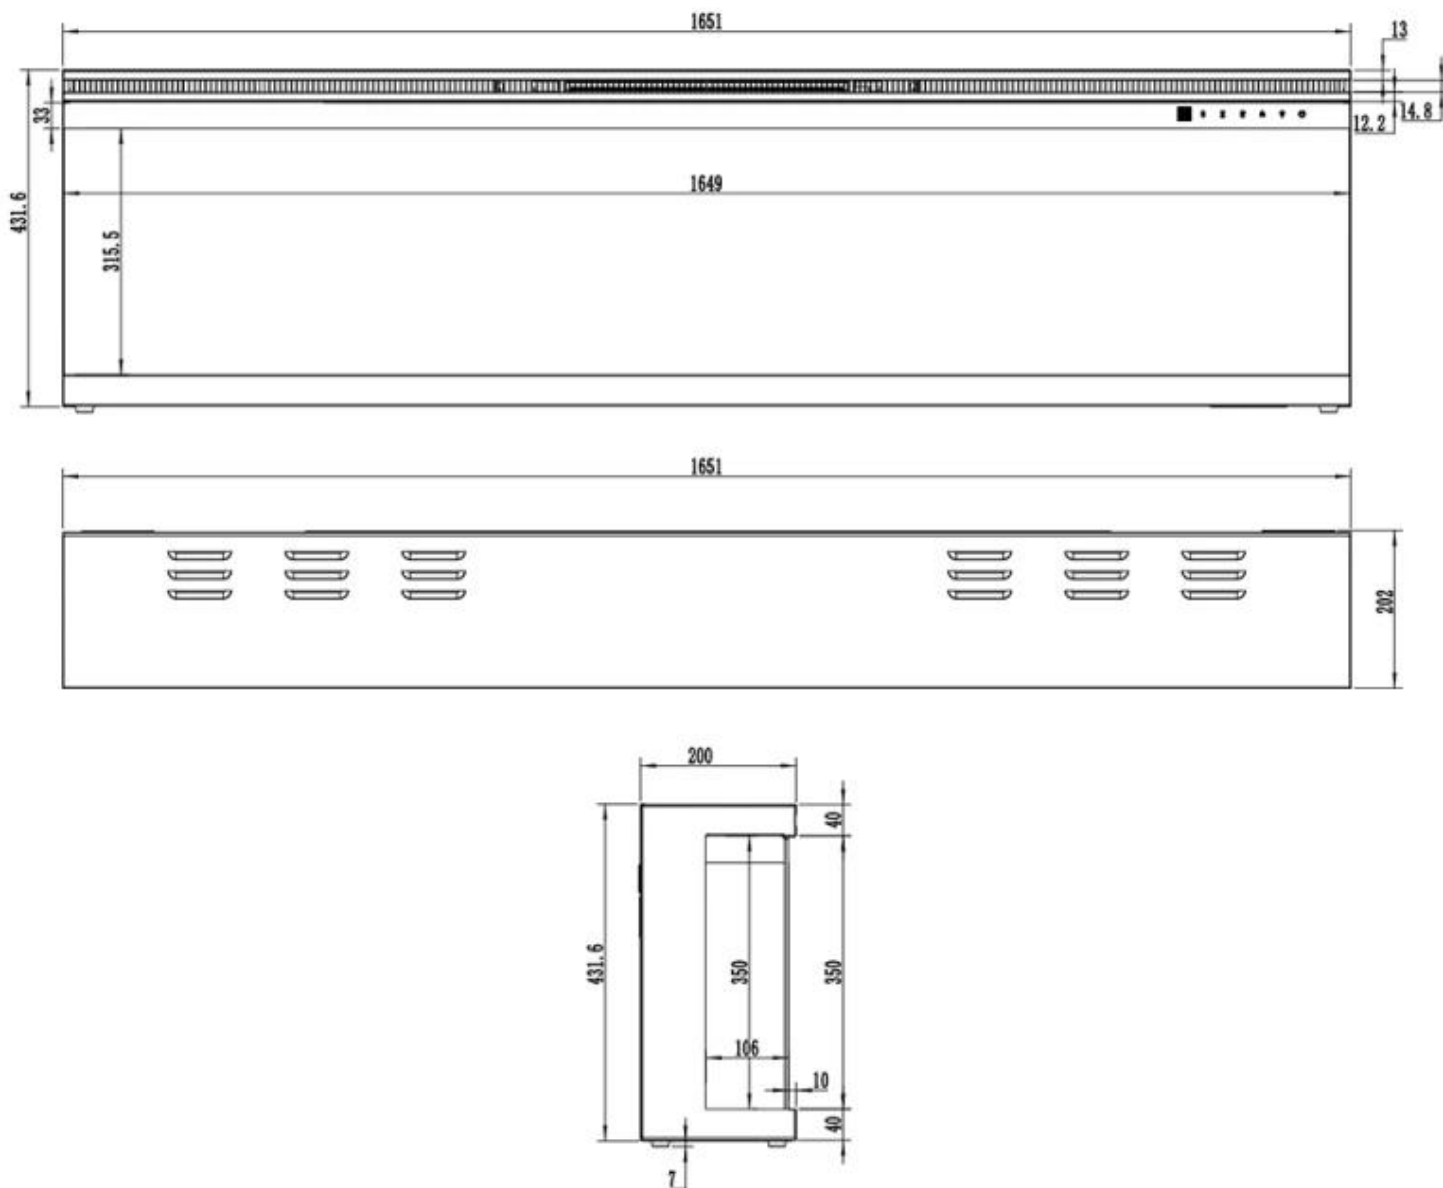

Størrelse

Højde	45,4 cm
Længde/bredde	114,3 cm
Længde/bredde	127 cm
Længde/bredde	152,4 cm
Længde/bredde	165,1 cm
Længde/bredde	183 cm

Type

Brug	Indendørs
------	-----------

Type

Certificering	CE
Flammesyn	Front

Type

Garanti	2 år
Produkttype	1-sidet indbygningsselvejs
Produkttype	Væghængt elektrisk pejs

Udseende

Dekoration	Brænde
Dekoration	Krystaller
Farve	Sort

Udseende

Glas højde	30,4 cm
Glas længde	112 cm
Glas længde	137,4 cm
Glas længde	150,1 cm
Glas længde	168 cm
Glas længde	99,3 cm

Udseende

Glas medfølger	Ja
Interiør	Sort
Materiale	Glas
Materiale	Metal

UCKFIELD - 152.4 CM

UCKFIELD - 126.2 CM

UCKFIELD - 106.6 CM

UCKFIELD - 165.1 CM

UCKFIELD - 182.8 CM