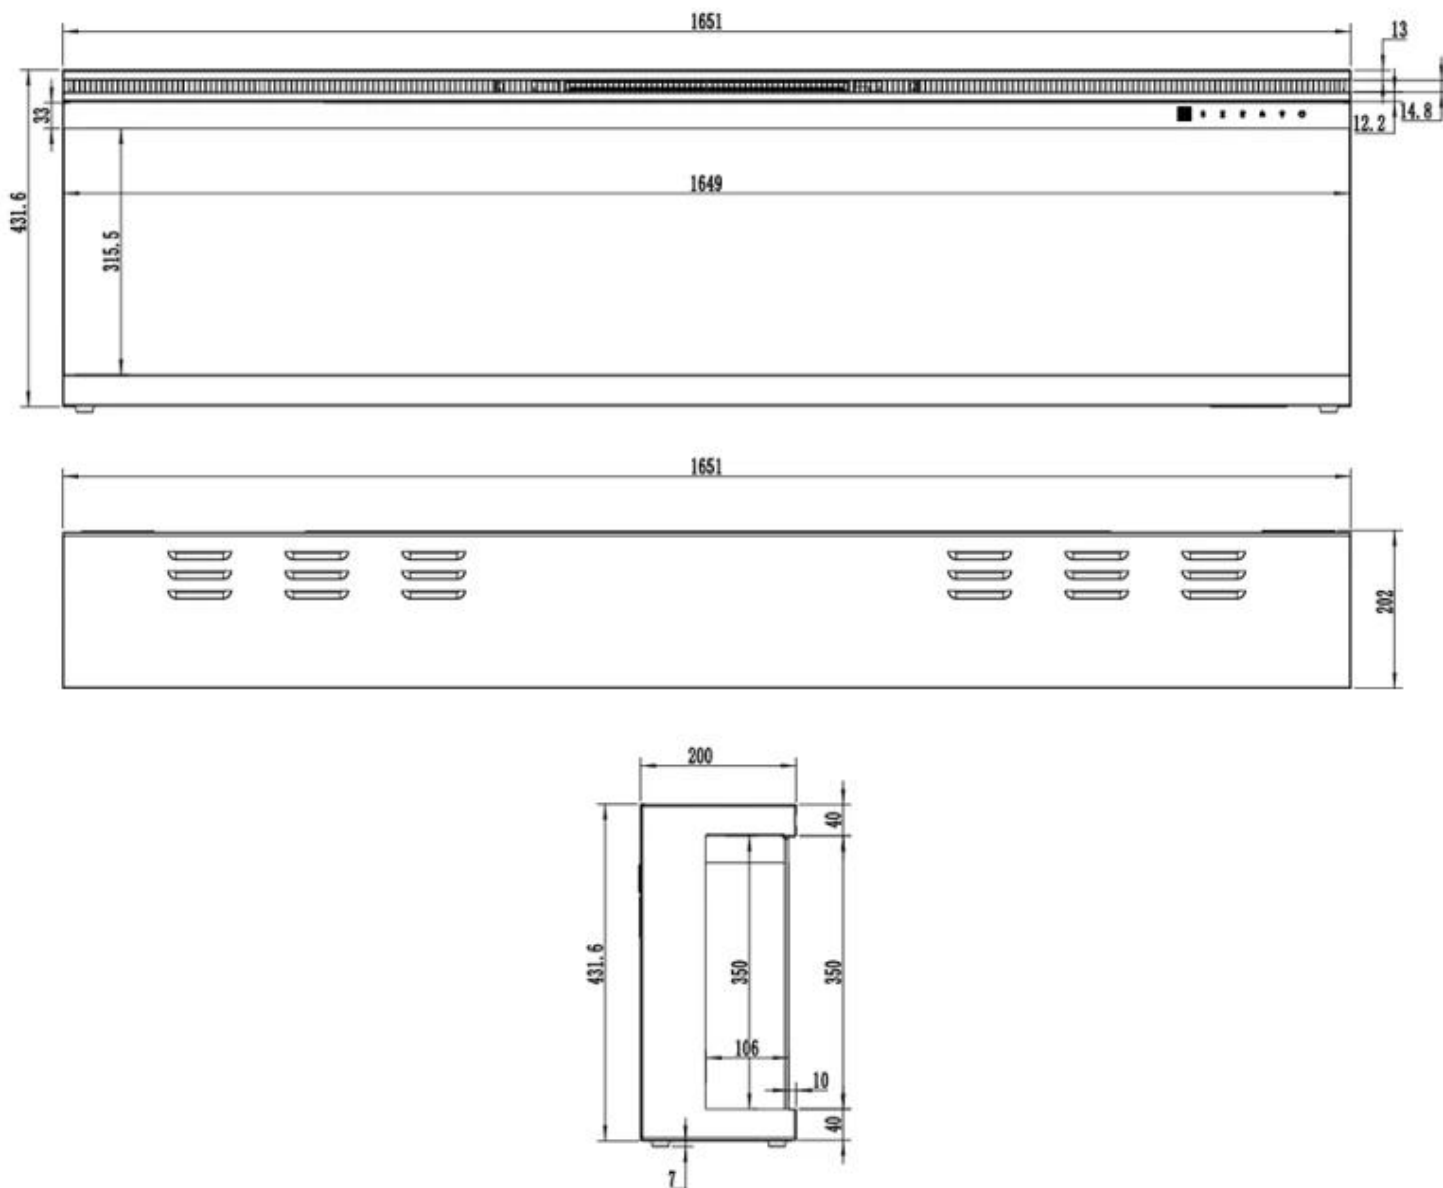

Udseende

Interiør	Sort
Materiale	Glas
Materiale	Metal
Farve	Sort
Dekoration	Krystaller
Dekoration	Brænde
Glas medfølger	Ja
Glas højde	31,5 cm
Glas længde	182,6 cm
Glas længde	164,9 cm
Glas længde	152,2 cm
Glas længde	126 cm
Glas længde	106,4 cm
Glas længde	253,8 cm

Type

Produkttype	Væghængt elektrisk pejs
Produkttype	3-sidet indbygningsejs
Certificering	CE
Brug	Indendørs
Garanti	2 år

Mål og vægt

	20 cm
--	-------

Bredde	254 cm
Bredde	182,8 cm
Bredde	165,1 cm
Bredde	106,6 cm
Højde	43,1 cm
Dybde	20 cm
Vægt	44 kg
Vægt	37 kg
Vægt	30 kg
Vægt	80 kg
Vægt	55 kg
Vægt	50 kg

UCKFIELD - 126.2 CM

UCKFIELD - 106.6 CM

UCKFIELD - 165.1 CM

UCKFIELD - 182.8 CM

UCKFIELD - 152.4 CM