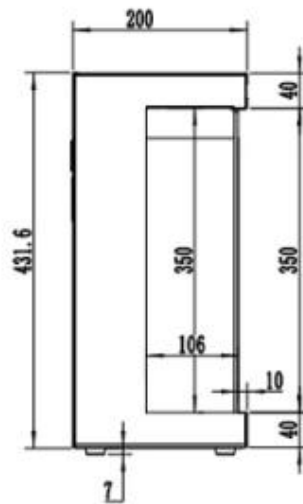

Udseende

Interiør	Sort
Materiale	Glas
Materiale	Metal
Farve	Sort
Dekoration	Krystaller
Dekoration	Brænde
Glas medfølger	Ja
Glas højde	31,5 cm
Glas længde	182,6 cm
Glas længde	164,9 cm
Glas længde	152,2 cm
Glas længde	126 cm
Glas længde	106,4 cm
Glas længde	253,8 cm

Type

Produkttype	Væghængt elektrisk pejs
Produkttype	3-sidet indbygningsejs
Certificering	CE
Brug	Indendørs
Garanti	2 år

Mål og vægt

	20 cm
--	-------

Bredde	254 cm
Bredde	182,8 cm
Bredde	165,1 cm
Bredde	106,6 cm
Højde	43,1 cm
Dybde	20 cm
Vægt	44 kg
Vægt	37 kg
Vægt	30 kg
Vægt	80 kg
Vægt	55 kg
Vægt	50 kg

UCKFIELD - 126.2 CM

UCKFIELD - 106.6 CM

UCKFIELD - 165.1 CM

UCKFIELD - 182.8 CM

UCKFIELD - 152.4 CM