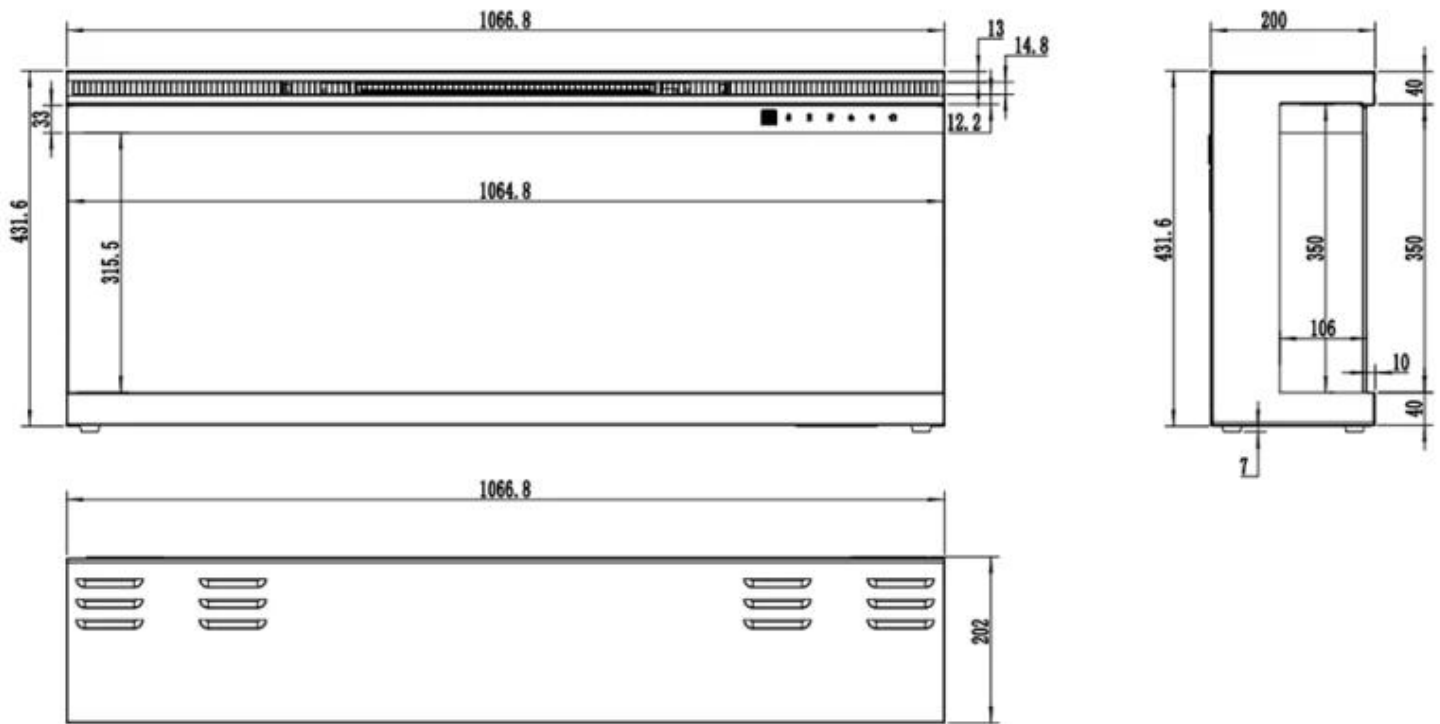

Udseende

Interiør	Sort
Materiale	Glas
Materiale	Metal
Farve	Sort
Dekoration	Krystaller
Dekoration	Brænde
Glas medfølger	Ja
Glas højde	31,5 cm
Glas længde	182,6 cm
Glas længde	164,9 cm
Glas længde	152,2 cm
Glas længde	126 cm
Glas længde	106,4 cm
Glas længde	253,8 cm

Type

Produkttype	Væghængt elektrisk pejs
Produkttype	3-sidet indbygningsejs
Certificering	CE
Brug	Indendørs
Garanti	2 år

Mål og vægt

	20 cm
--	-------

Bredde	254 cm
Bredde	182,8 cm
Bredde	165,1 cm
Bredde	106,6 cm
Højde	43,1 cm
Dybde	20 cm
Vægt	44 kg
Vægt	37 kg
Vægt	30 kg
Vægt	80 kg
Vægt	55 kg
Vægt	50 kg

UCKFIELD - 126.2 CM

UCKFIELD - 106.6 CM

UCKFIELD - 165.1 CM

UCKFIELD - 182.8 CM

UCKFIELD - 152.4 CM