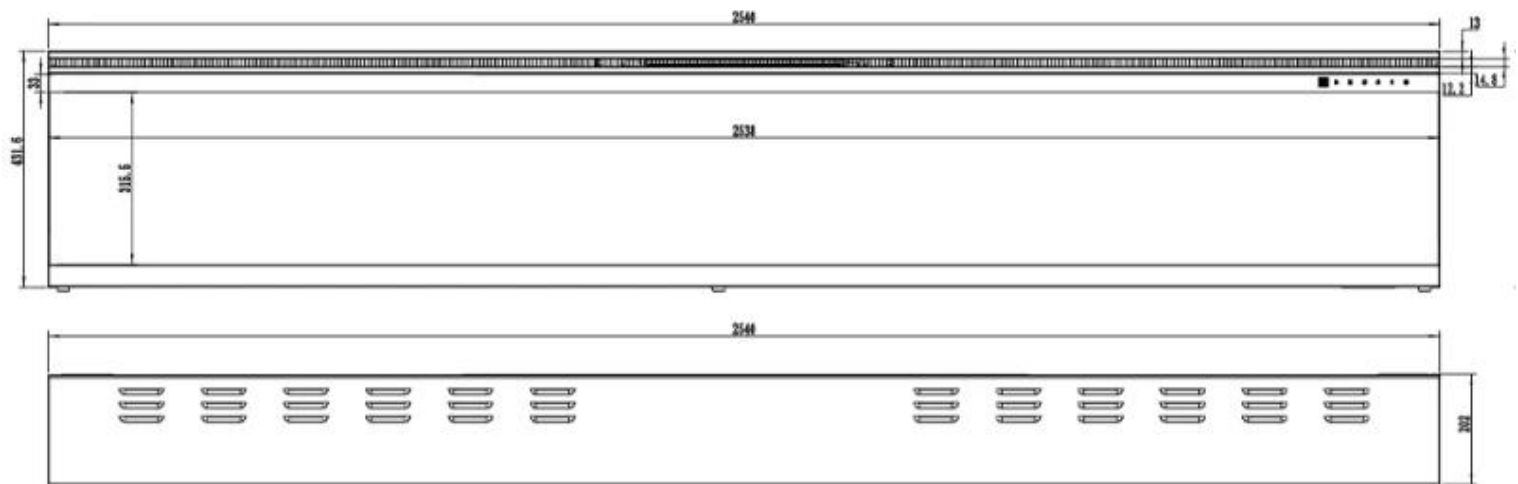

Udseende

Interiør	Sort
Materiale	Glas
Materiale	Metal
Farve	Sort
Dekoration	Krystaller
Dekoration	Brænde
Glas medfølger	Ja
Glas højde	31,5 cm
Glas længde	182,6 cm
Glas længde	164,9 cm
Glas længde	152,2 cm
Glas længde	126 cm
Glas længde	106,4 cm
Glas længde	253,8 cm

Type

Produkttype	Væghængt elektrisk pejs
Produkttype	3-sidet indbygningsejs
Certificering	CE
Brug	Indendørs
Garanti	2 år

Mål og vægt

	20 cm
--	-------

Bredde	254 cm
Bredde	182,8 cm
Bredde	165,1 cm
Bredde	106,6 cm
Højde	43,1 cm
Dybde	20 cm
Vægt	44 kg
Vægt	37 kg
Vægt	30 kg
Vægt	80 kg
Vægt	55 kg
Vægt	50 kg

UCKFIELD - 126.2 CM

UCKFIELD - 106.6 CM

UCKFIELD - 165.1 CM

UCKFIELD - 182.8 CM

UCKFIELD - 152.4 CM