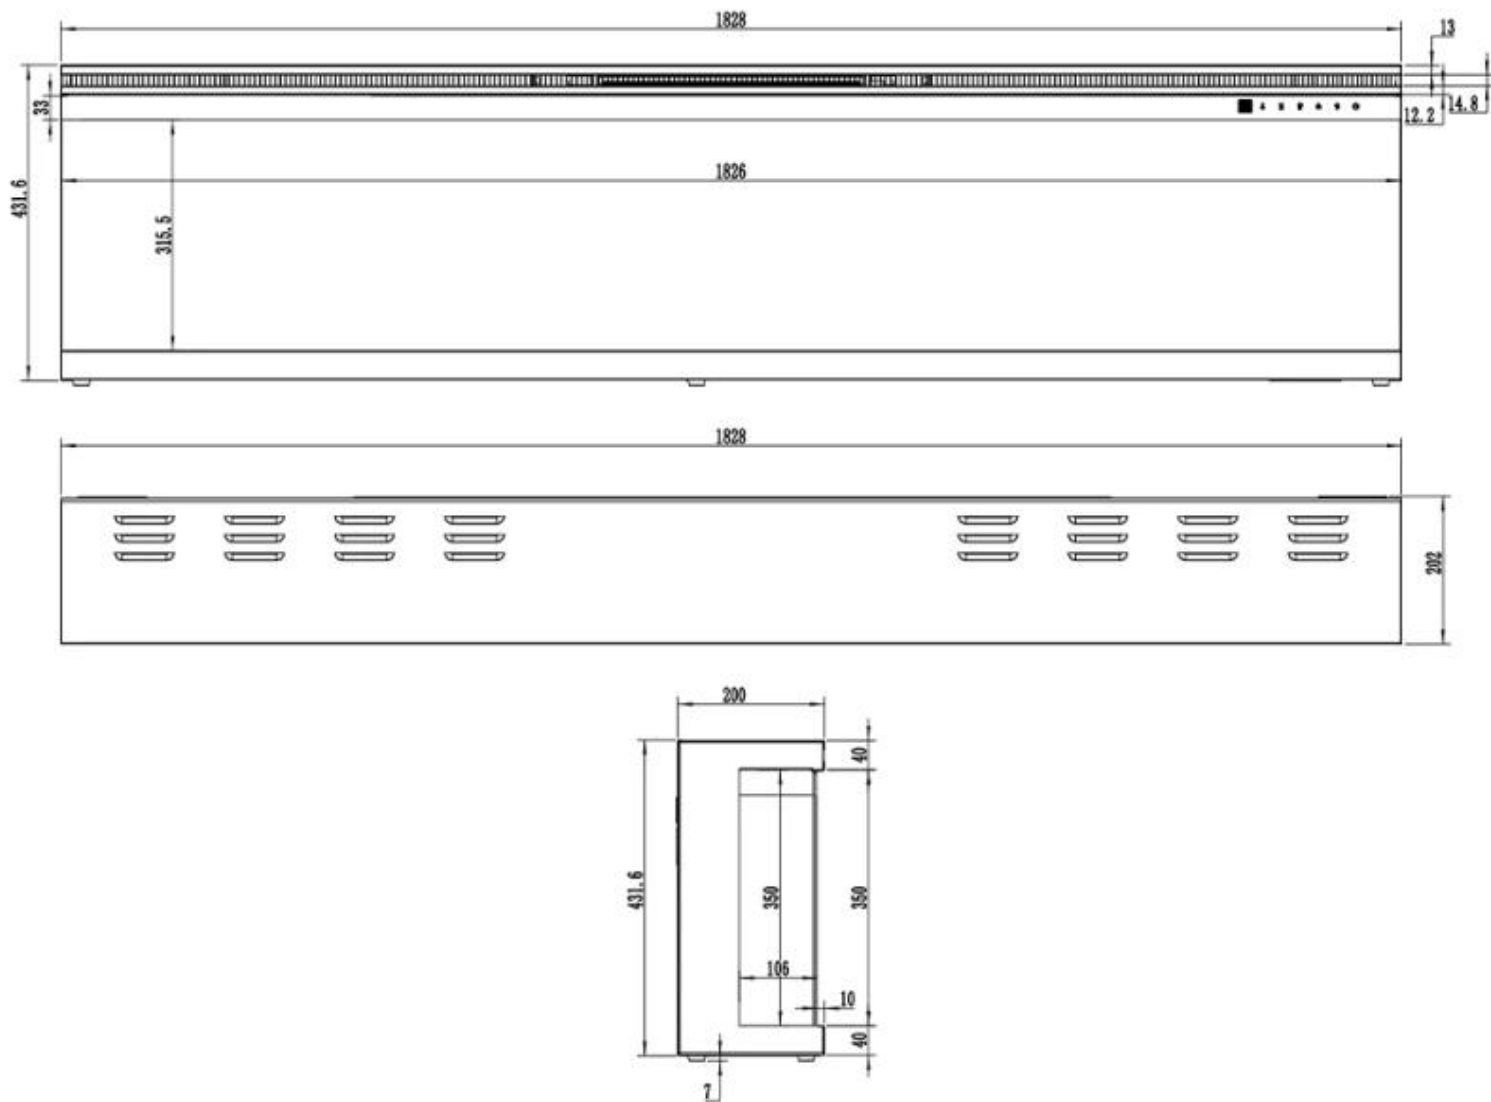

Udseende

Interiør	Sort
Materiale	Glas
Materiale	Metal
Farve	Sort
Dekoration	Krystaller
Dekoration	Brænde
Glas medfølger	Ja
Glas højde	31,5 cm
Glas længde	182,6 cm
Glas længde	164,9 cm
Glas længde	152,2 cm
Glas længde	126 cm
Glas længde	106,4 cm
Glas længde	253,8 cm

Type

Produkttype	Væghængt elektrisk pejs
Produkttype	3-sidet indbygningsejs
Certificering	CE
Brug	Indendørs
Garanti	2 år

Mål og vægt

	20 cm
--	-------

Bredde	254 cm
Bredde	182,8 cm
Bredde	165,1 cm
Bredde	106,6 cm
Højde	43,1 cm
Dybde	20 cm
Vægt	44 kg
Vægt	37 kg
Vægt	30 kg
Vægt	80 kg
Vægt	55 kg
Vægt	50 kg

UCKFIELD - 126.2 CM

UCKFIELD - 106.6 CM

UCKFIELD - 165.1 CM

UCKFIELD - 182.8 CM

UCKFIELD - 152.4 CM