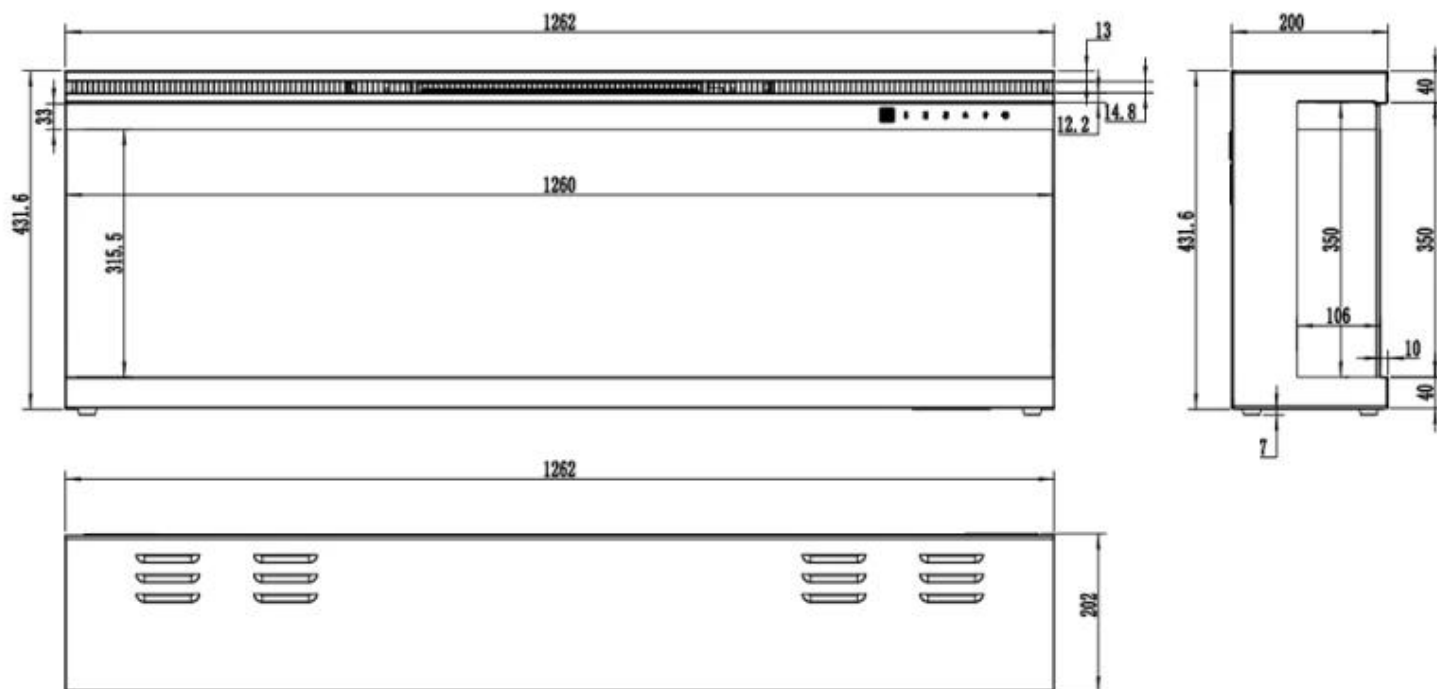

Udseende

Interiør	Sort
Materiale	Glas
Materiale	Metal
Farve	Sort
Dekoration	Krystaller
Dekoration	Brænde
Glas medfølger	Ja
Glas højde	31,5 cm
Glas længde	182,6 cm
Glas længde	164,9 cm
Glas længde	152,2 cm
Glas længde	126 cm
Glas længde	106,4 cm
Glas længde	253,8 cm

Type

Produkttype	Væghængt elektrisk pejs
Produkttype	3-sidet indbygningsejs
Certificering	CE
Brug	Indendørs
Garanti	2 år

Mål og vægt

	20 cm
--	-------

Bredde	254 cm
Bredde	182,8 cm
Bredde	165,1 cm
Bredde	106,6 cm
Højde	43,1 cm
Dybde	20 cm
Vægt	44 kg
Vægt	37 kg
Vægt	30 kg
Vægt	80 kg
Vægt	55 kg
Vægt	50 kg

UCKFIELD - 126.2 CM

UCKFIELD - 106.6 CM

UCKFIELD - 165.1 CM

UCKFIELD - 182.8 CM

UCKFIELD - 152.4 CM