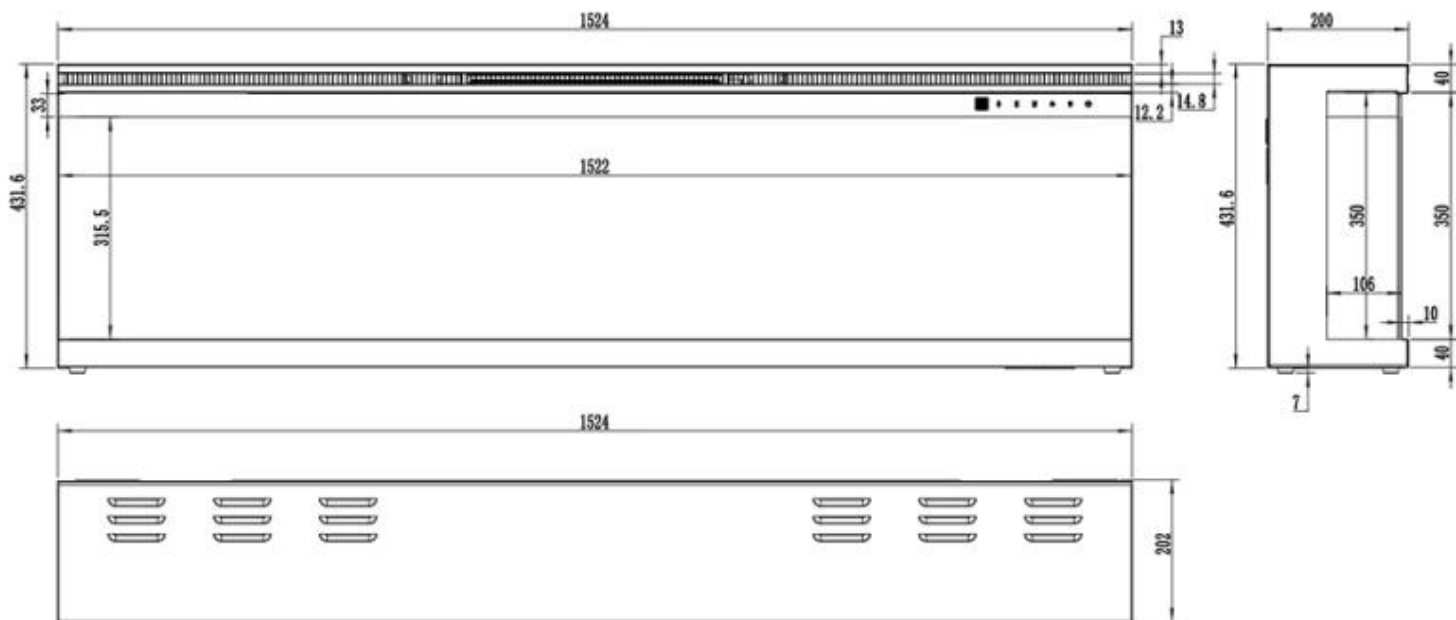

Udseende

Interiør	Sort
Materiale	Glas
Materiale	Metal
Farve	Sort
Dekoration	Krystaller
Dekoration	Brænde
Glas medfølger	Ja
Glas højde	31,5 cm
Glas længde	182,6 cm
Glas længde	164,9 cm
Glas længde	152,2 cm
Glas længde	126 cm
Glas længde	106,4 cm
Glas længde	253,8 cm

Type

Produkttype	Væghængt elektrisk pejs
Produkttype	3-sidet indbygningsejs
Certificering	CE
Brug	Indendørs
Garanti	2 år

Mål og vægt

	20 cm
--	-------

Bredde	254 cm
Bredde	182,8 cm
Bredde	165,1 cm
Bredde	106,6 cm
Højde	43,1 cm
Dybde	20 cm
Vægt	44 kg
Vægt	37 kg
Vægt	30 kg
Vægt	80 kg
Vægt	55 kg
Vægt	50 kg

UCKFIELD - 126.2 CM

UCKFIELD - 106.6 CM

UCKFIELD - 165.1 CM

UCKFIELD - 182.8 CM

UCKFIELD - 152.4 CM