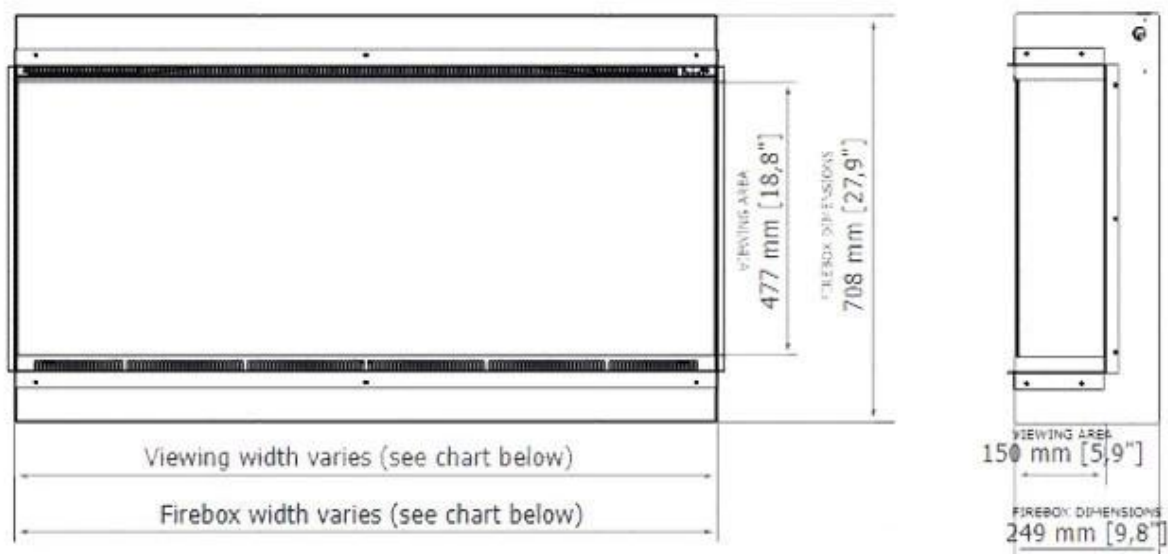

Udseende

Interiør	Glødebund med lyseffekter
Interiør	Sort
Materiale	Glas
Materiale	Stål
Farve	Sort
Finish	Pulverlakeret
Dekoration	Krystaller
Dekoration	Brænde
Glas medfølger	Ja
Glas højde	47,7 cm
Glas længde	182,9 cm

	26,2 cm
Bredde	183,7 cm
Højde	71,7 cm
Vægt	85 kg

	Viewing area WxHxD mm	Firebox dimensions WxHxD mm	Framing dimensions (opening size) WxHxD mm	Net weight
Astro 850	838 x 477 x 150	840 x 708 x 249	846 x 717 x 262	42.0 kg / 93 lbs
Astro 1200	1219 x 477 x 150	1222 x 708 x 249	1227 x 717 x 262	59.0 kg / 130 lbs
Astro 1500	1524 x 477 x 150	1526 x 708 x 249	1532 x 717 x 262	72,5 kg / 160 lbs
Astro 1800	1829 x 477 x 150	1831 x 708 x 249	1837 x 717 x 262	85.0 kg / 189 lbs