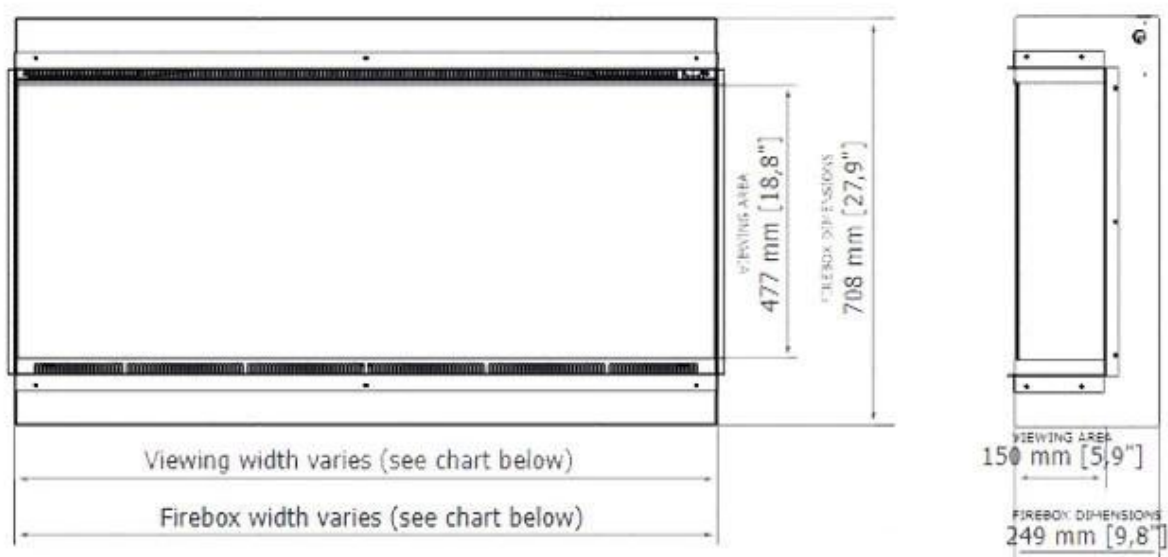

Udseende

Interiør	Glødebund med lyseffekter
Interiør	Sort
Materiale	Glas
Materiale	Stål
Farve	Sort
Finish	Pulverlakeret
Dekoration	Brænde
Dekoration	Krystaller
Glas medfølger	Ja
Glas højde	47,7 cm
Glas længde	152,4 cm

	26,2 cm
Bredde	153,2 cm
Højde	71,7 cm
Vægt	72 kg

	Viewing area WxHxD mm	Firebox dimensions WxHxD mm	Framing dimensions (opening size) WxHxD mm	Net weight
Astro 850	838 x 477 x 150	840 x 708 x 249	846 x 717 x 262	42.0 kg / 93 lbs
Astro 1200	1219 x 477 x 150	1222 x 708 x 249	1227 x 717 x 262	59.0 kg / 130 lbs
Astro 1500	1524 x 477 x 150	1526 x 708 x 249	1532 x 717 x 262	72,5 kg / 160 lbs
Astro 1800	1829 x 477 x 150	1831 x 708 x 249	1837 x 717 x 262	85.0 kg / 189 lbs