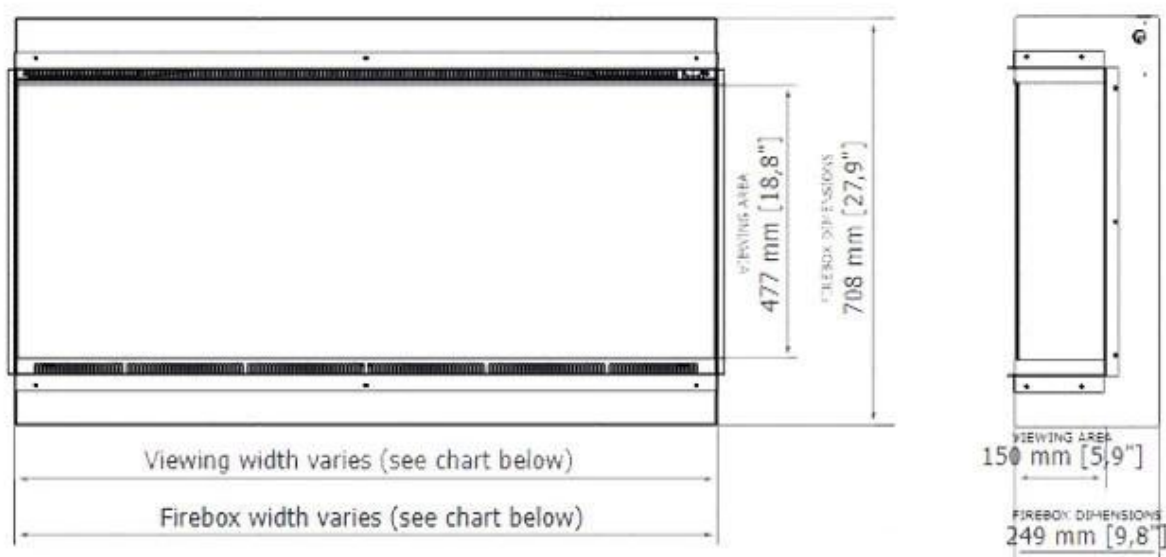

Udseende

Interiør	Glødebund med lyseffekter
Interiør	Sort
Materiale	Glas
Materiale	Stål
Farve	Sort
Finish	Pulverlakeret
Dekoration	Krystaller
Dekoration	Brænde
Glas medfølger	Ja
Glas højde	47,7 cm
Glas længde	121,9 cm

	26,2 cm
Bredde	122,7 cm
Højde	71,7 cm
Vægt	59 kg

	Viewing area WxHxD mm	Firebox dimensions WxHxD mm	Framing dimensions (opening size) WxHxD mm	Net weight
Astro 850	838 x 477 x 150	840 x 708 x 249	846 x 717 x 262	42.0 kg / 93 lbs
Astro 1200	1219 x 477 x 150	1222 x 708 x 249	1227 x 717 x 262	59.0 kg / 130 lbs
Astro 1500	1524 x 477 x 150	1526 x 708 x 249	1532 x 717 x 262	72,5 kg / 160 lbs
Astro 1800	1829 x 477 x 150	1831 x 708 x 249	1837 x 717 x 262	85.0 kg / 189 lbs