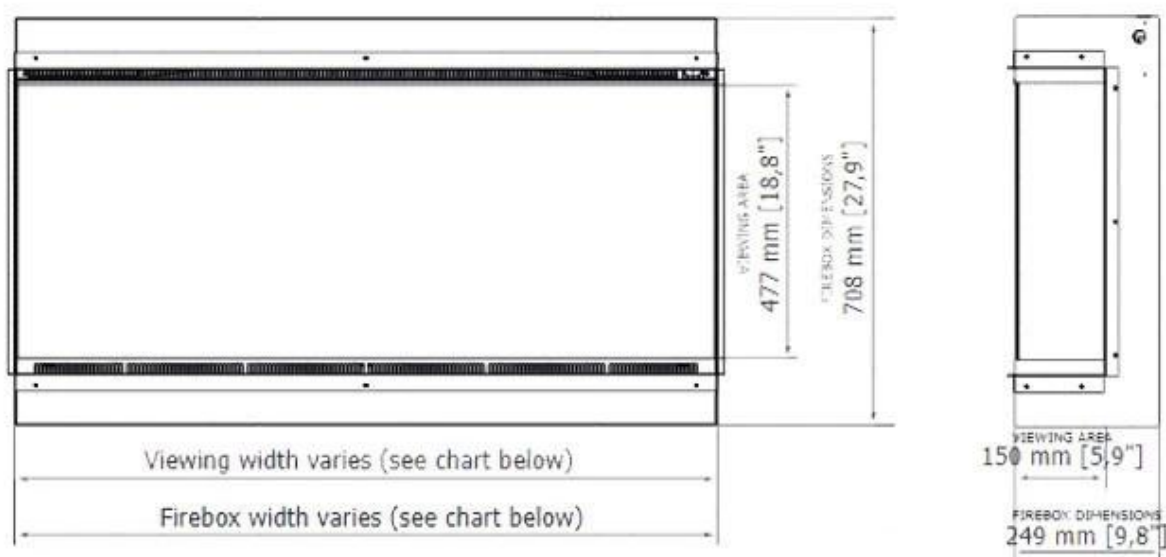

Udseende

Interiør	Glødebund med lyseffekter
Interiør	Sort
Materiale	Stål
Materiale	Glas
Farve	Sort
Finish	Pulverlakeret
Dekoration	Krystaller
Dekoration	Brænde
Glas medfølger	Ja
Glas højde	47,7 cm
Glas længde	83,8 cm

26,2 cm

Bredde

84,6 cm

Højde

71,7 cm

Vægt

42 kg

	Viewing area WxHxD mm	Firebox dimensions WxHxD mm	Framing dimensions (opening size) WxHxD mm	Net weight
Astro 850	838 x 477 x 150	840 x 708 x 249	846 x 717 x 262	42.0 kg / 93 lbs
Astro 1200	1219 x 477 x 150	1222 x 708 x 249	1227 x 717 x 262	59.0 kg / 130 lbs
Astro 1500	1524 x 477 x 150	1526 x 708 x 249	1532 x 717 x 262	72,5 kg / 160 lbs
Astro 1800	1829 x 477 x 150	1831 x 708 x 249	1837 x 717 x 262	85.0 kg / 189 lbs