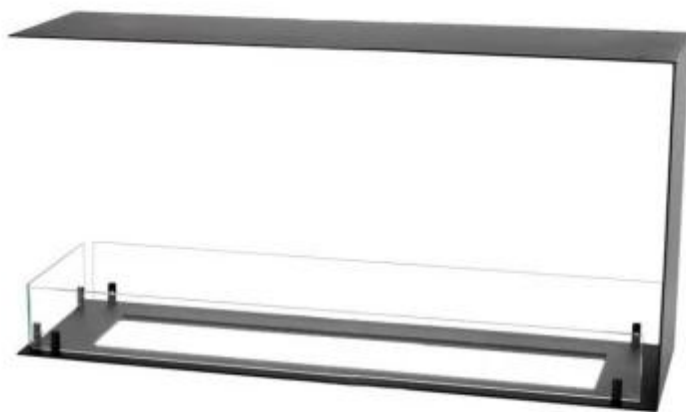

FOCO ROOM DIVIDER 1100 MEDIUM

BIO-30-144

Foco Room Divider 1100 Medium Indbygningsbiopejs er en 3-sidet biopejs designet til indbygning i en væg, så flammerne kan ses fra tre vinkler. Med en bredde på 110 cm og et manuelt bioethanol brandkar, tilbyder denne pejs en brændetid på op til 6 timer pr. påfyldning. Det tidsløse design af 4 mm pulverlakeret rustfrit stål sætter flammerne i fokus. Hærdet glas beskytter flammerne og kan monteres efter ønske. Pejsen er let at installere uden nogen special certificering.

TEKNISKE SPECIFIKATIONER

Brændkammer

Varmeeffekt (Max)	6,2 kW
Fjernbetjening	Ja (tilkøb)
Kræver strøm	Nej
Kræver strøm	Ja
Justerbar flamme	Ja
Styring	Manuel
Brændetid	6 timer
Min. rumstørrelse.	90 m³
Brændkammer model	5 Liter Superior
Flammelængde	85 cm
Forbrug	0,87 L/t

Type

Aftræk/skorsten	Ikke nødvendig
Anbefalet luftudveksling	1
Produkttype	3-sidet indbygningsbiopejs
Producent	Foco
Brændstof	Bioethanol
Flammesyn	Rumdeler
Brug	Indendørs
Garanti	2 år

Størrelse

Bredde	110 cm
Højde	50 cm
Dybde	30 cm
Vægt	30 kg

Udseende

Materiale	Stål
Ståltykkelse	4 mm
Farve	Sort
Glas medfølger	Ja