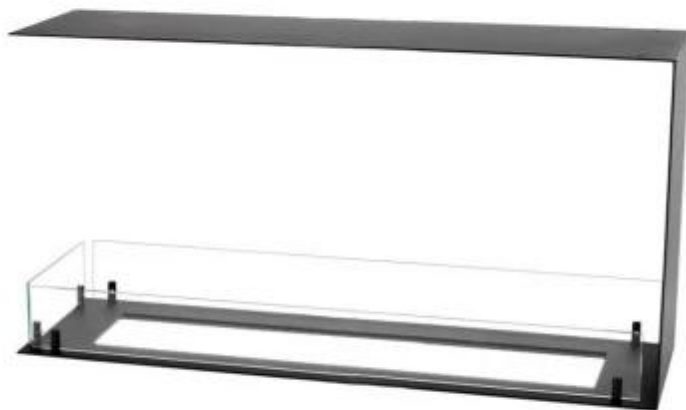

FOCO ROOM DIVIDER 1100 MEDIUM

BIO-30-144

Foco Room Divider 1100 Medium er en indbygningsbiopejs, som kan fungere som rumdeler hvor flammerne kan ses fra 3 sider. Modellen her har en bredde på 110 cm og kommer med et manuelt brandkar med en brændetid op til 6 timer.

Størrelse

Dybde	30 cm
Højde	50 cm
Længde/bredde	110 cm
Vægt	30 kg

Type

Aftræk/skorsten	Ikke nødvendig
Anbefalet luftudveksling	1

Type

Brug	Indendørs
------	-----------

Type

Brændstof	Bioethanol
-----------	------------

Type

Flammesyn	Rumdeler
-----------	----------

Type

Garanti	2 år
Producent	Foco

Produkttype	3-sidet indbygningsbiopejs
-------------	----------------------------

Udseende

Farve	Sort
Glas medfølger	Ja
Materiale	Stål