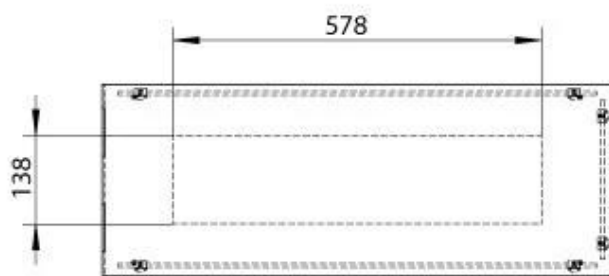

Udseende

Materiale	Stål
Ståltykkelse	4 mm
Farve	Sort
Glas medfølger	Ja

Størrelse

Bredde	80 cm
Højde	50 cm
Dybde	30 cm
Vægt	25 kg

Superior Manual 600

PrimeFire 700

Automatic burner 700