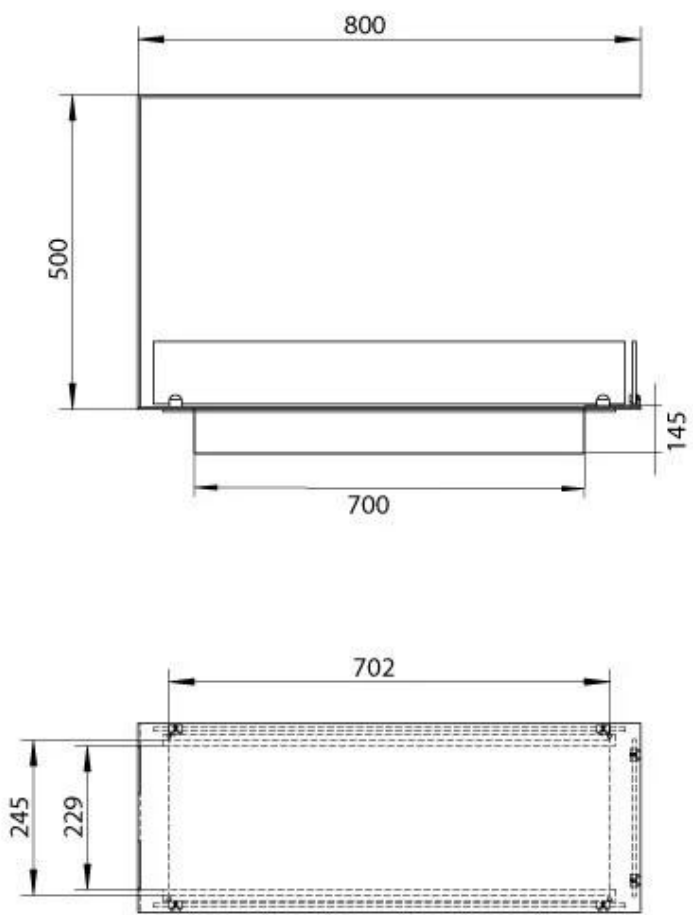

Udseende

Materiale	Stål
Ståltykkelse	4 mm
Farve	Sort
Glas medfølger	Ja

Størrelse

Bredde	80 cm
Højde	50 cm
Dybde	30 cm
Vægt	25 kg

Superior Manual 600

PrimeFire 700

Automatic burner 700