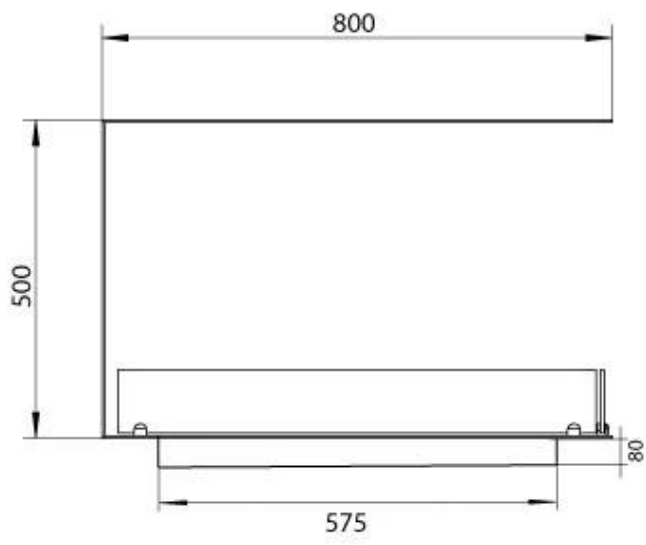

Udseende

Materiale	Stål
Ståltykkelse	4 mm
Farve	Sort
Glas medfølger	Ja

Størrelse

Bredde	80 cm
Højde	50 cm
Dybde	30 cm
Vægt	25 kg

Superior Manual 600

PrimeFire 700

Automatic burner 700