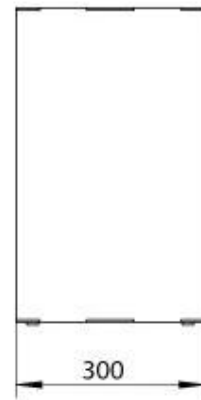

Udseende

Materiale	Stål
Ståltykkelse	4 mm
Farve	Sort
Glas medfølger	Ja

Størrelse

Bredde	80 cm
Højde	50 cm
Dybde	30 cm
Vægt	25 kg

Superior Manual 600

PrimeFire 700

Automatic burner 700