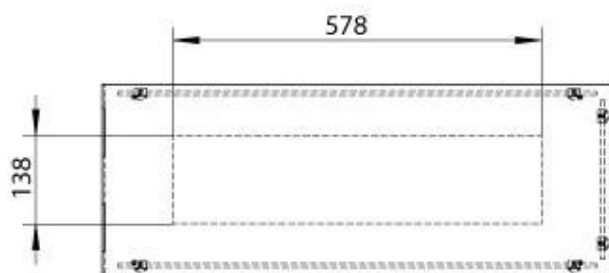

Superior Manual 600