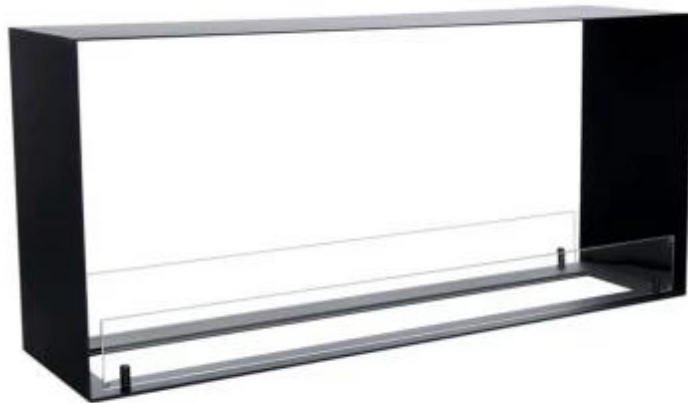

FOCO TWO 1100 MEDIUM

BIO-30-140

Foco Two Medium er en indbygningsbiopejs, hvor det er muligt at se flammerne fra 2 sider. Modellen her har en bredde på 110 cm og der medfølger et manuelt brandkar med en brændetid på 6 timer per påfyldning af bioethanol.

Størrelse

Dybde	30 cm
Højde	50 cm
Længde/bredde	110 cm
Vægt	30 kg

Type

Aftræk/skorsten	Ikke nødvendig
Anbefalet luftudveksling	1

Type

Brug	Indendørs
------	-----------

Type

Brændstof	Bioethanol
-----------	------------

Type

Garanti	2 år
Producent	Foco
Produkttype	2-sidet indbygningsbiopejs

Udseende

Farve	Sort
Glas medfølger	Ja
Materiale	Stål

Udseende

Ståltykkelse	4 mm
--------------	------

PrimeFire 1000

Automatic burner 1000