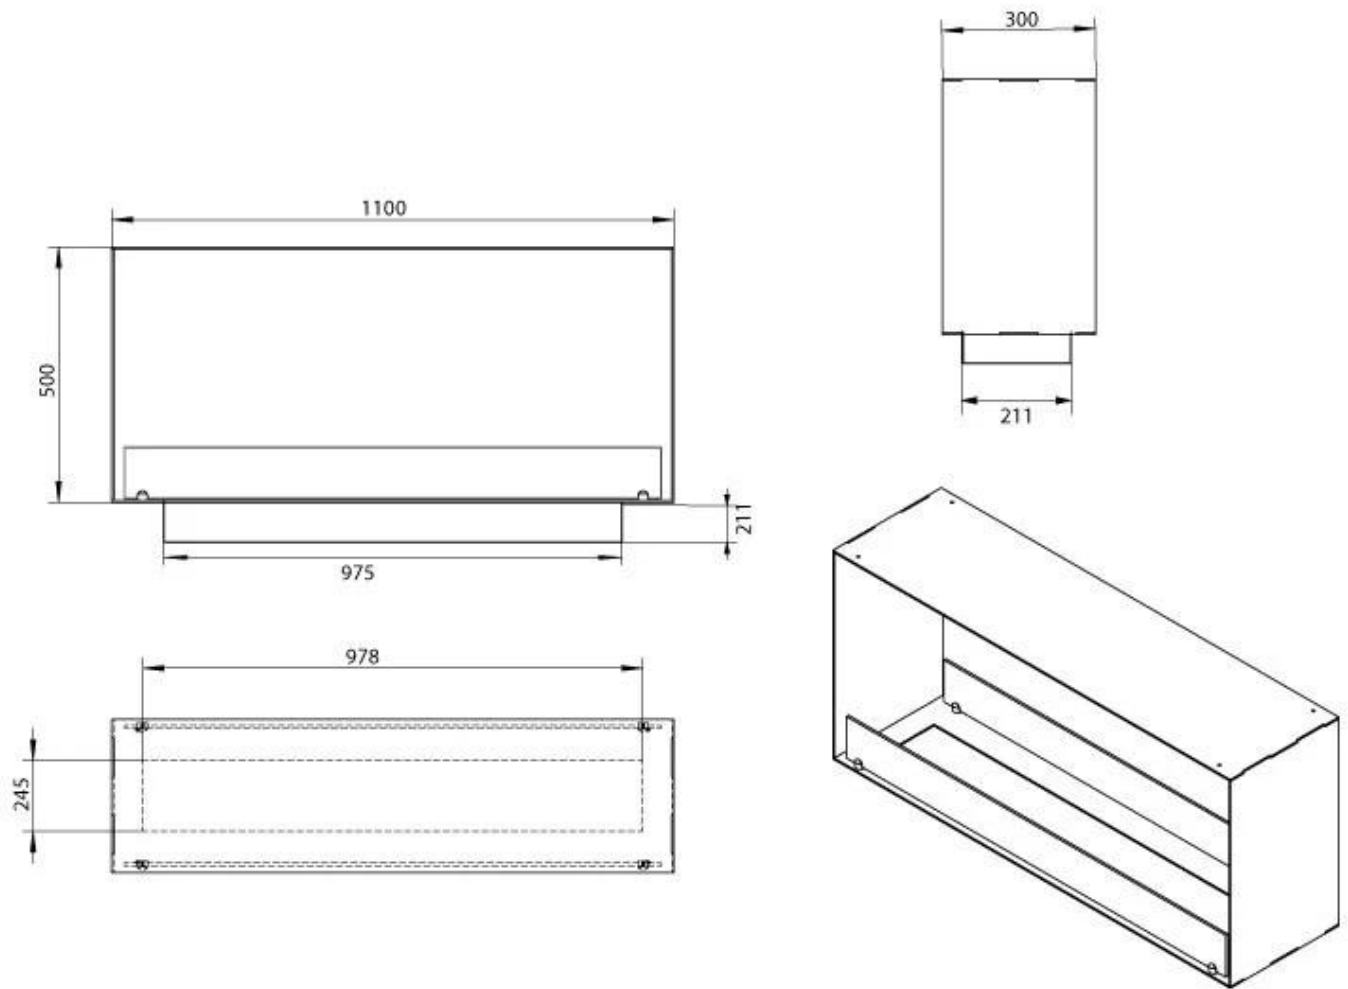

Automatic burner 1000