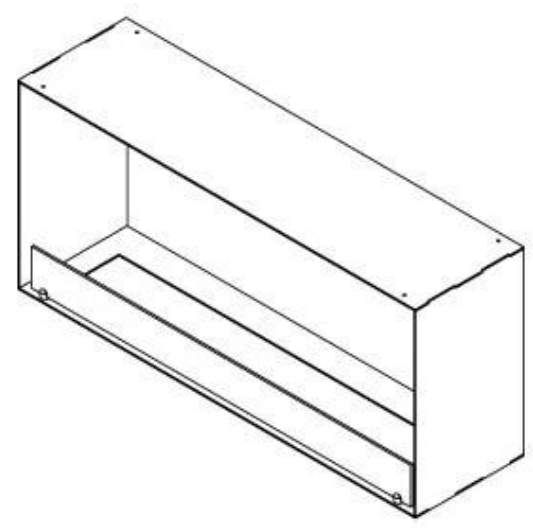

PrimeFire 1000