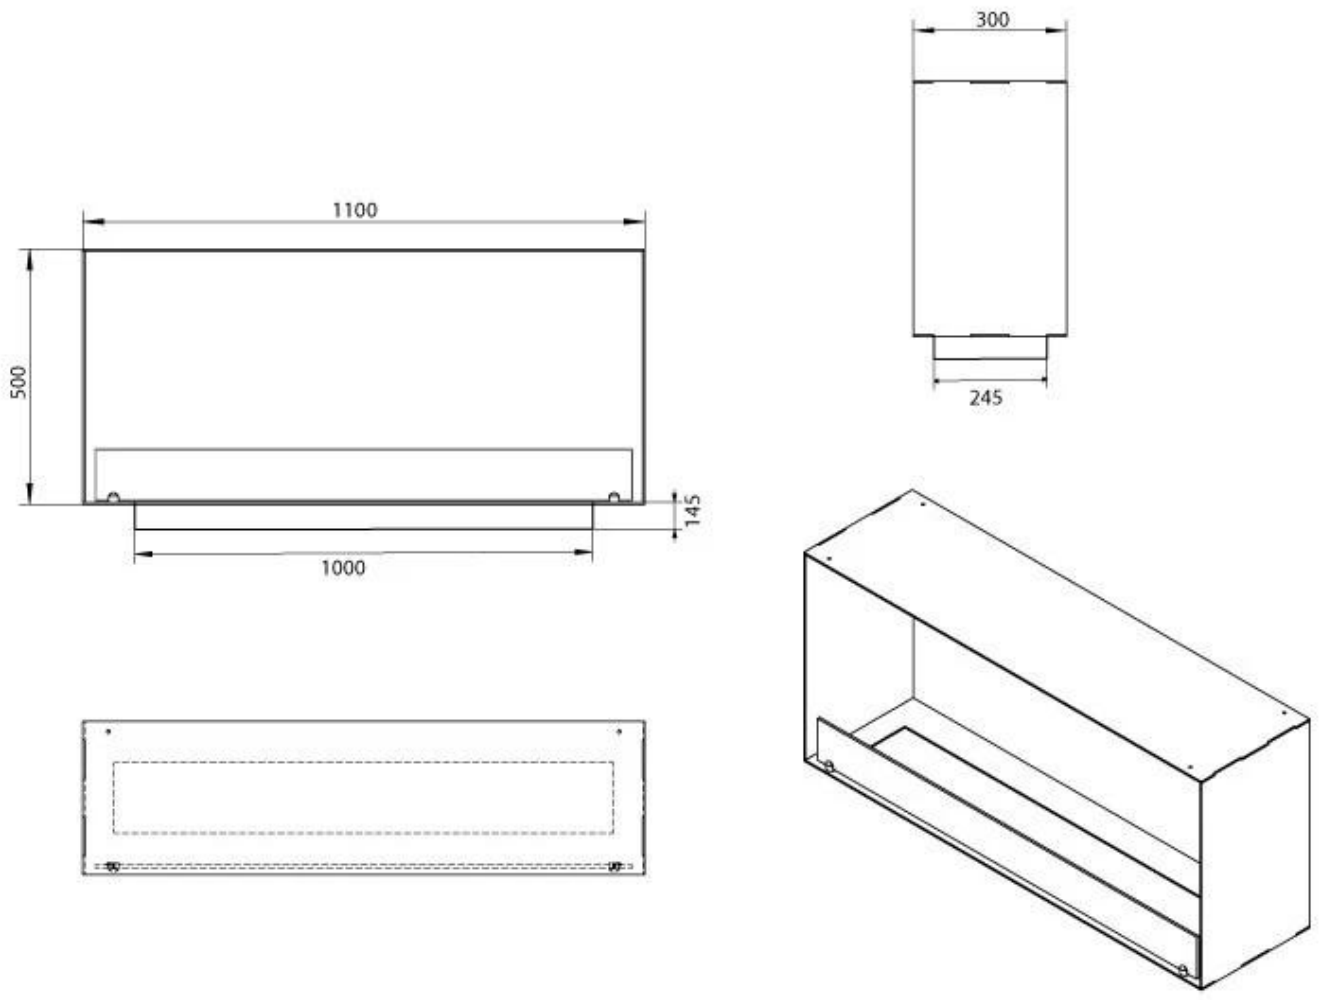

PrimeFire 1000