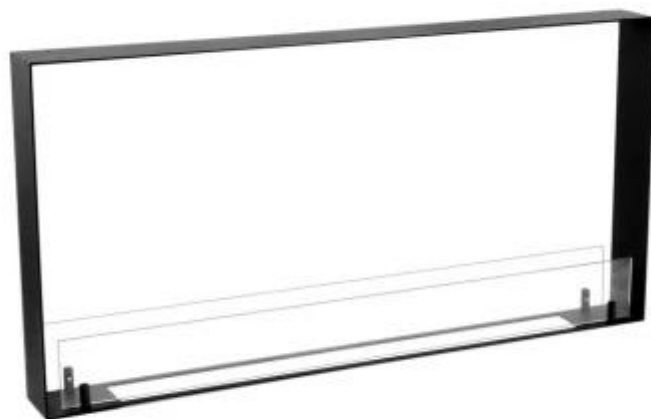

FOCO TWO 1000 ULTRA SLIM

BIO-30-138

Foco Two 1000 Ultra Slim er en ekstra smal indbygningsbiopejse, hvor man kan se flammerne fra 2 sider. Det medfølgende brandkar har en bredde på 80 cm og giver op til 7 timers brændetid.

Størrelse

Dybde	10 cm
Højde	50 cm
Længde/bredde	100 cm
Vægt	15 kg

Type

Aftræk/skorsten	Ikke nødvendig
Anbefalet luftudveksling	1

Type

Brug	Indendørs
------	-----------

Type

Brændstof	Bioethanol
-----------	------------

Type

Garanti	2 år
Producent	Foco
Produkttype	2-sidet indbygningsbiopejs

Udseende

Farve	Sort
Glas medfølger	Ja
Materiale	Stål

Udseende

Ståltykkelse	4 mm
--------------	------