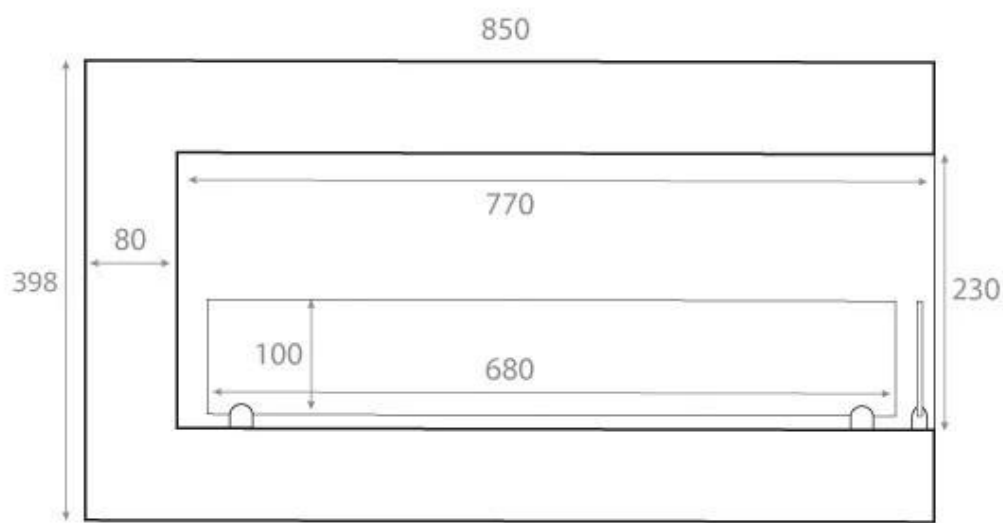

HJØRNEPEJS 85 CM - HØJRE

BIO-30-027R

Stilfuld højrevendt biopejs designet til indbygning i hjørnet af en væg. Denne pejs gør det muligt at nyde flammerne fra to sider og er fremstillet af pulverlakeret stål i sort. På en fuld opfyldning af 3,75 liter bioethanol, kan pejsen brænde i op til 7 timer. Pejsen er udstyret med to sikkerhedsglas, der sikrer en stabil flamme ved at afskærme mod vind og træk. Ingen elektricitet er nødvendig, og flammen kan nemt justeres manuelt.

TEKNISKE SPECIFIKATIONER

Brændkammer

Justerbar flamme	Ja
Styring	Manuel
Kapacitet	3,75 Liter
Varmeeffekt (Max)	3 kW
Aftræk/skorsten	Ikke nødvendig
Fjernbetjening	Nej
Anbefalet luftudveksling	1
Flammelængde	55 cm
Brændetid	7 timer
Min. rumstørrelse.	65 m ³
Kræver strøm	Nej
Brændstof	Bioethanol
Forbrug	0,53 L/t

Udseende

Materiale	Stål
Farve	Sort
Glas medfølger	Ja

Type

Produkttype	Hjørne indbygningsbiopejs
Producent	ScandiFlames
Flammesyn	46
Brug	Indendørs
Garanti	2 år

Mål og vægt

Bredde	85 cm
Højde	39,8 cm
Dybde	30 cm
Vægt	22 kg

Front

Right

Back

Left