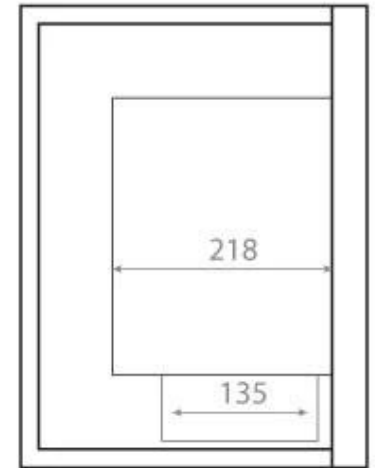

Udseende

Materiale	Stål
Farve	Sort
Glas medfølger	Ja

Type

Produkttype	Hjørne indbygningsbiopejs
Producent	ScandiFlames
Flammesyn	46
Brug	Indendørs
Garanti	2 år

Mål og vægt

Bredde	85 cm
Højde	39,8 cm
Dybde	30 cm
Vægt	22 kg

Front

Right

Back

Left