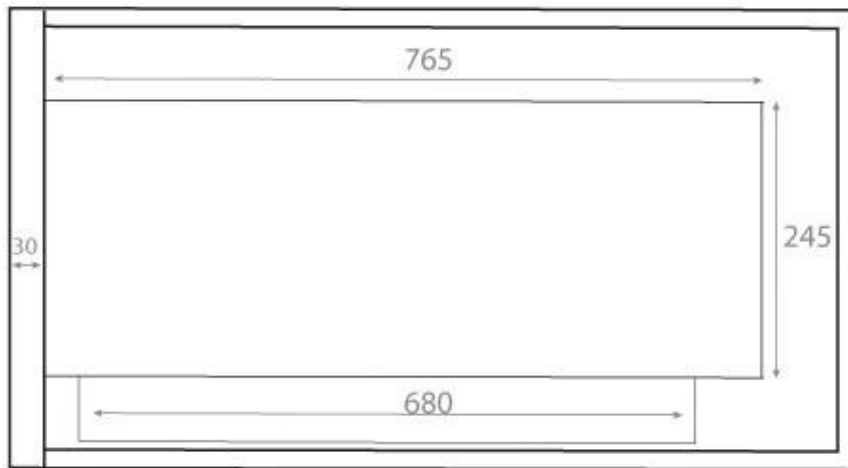

HJØRNEPEJS 85 CM - HØJRE

BIO-30-027R

Stilfuld højrevendt biopejs designet til indbygning i hjørnet af en væg. Denne pejs gør det muligt at nyde flammerne fra to sider og er fremstillet af pulverlakeret stål i sort. På en fuld opfyldning af 3,75 liter bioethanol, kan pejsen brænde i op til 7 timer. Pejsen er udstyret med to sikkerhedsglas, der sikrer en stabil flamme ved at afskærme mod vind og træk. Ingen elektricitet er nødvendig, og flammen kan nemt justeres manuelt.

Udseende

Materiale	Stål
Farve	Sort
Glas medfølger	Ja

Type

Produkttype	Hjørne indbygningsbiopejs
Producent	ScandiFlames
Flammesyn	46
Brug	Indendørs
Garanti	2 år

Mål og vægt

Bredde	85 cm
Højde	39,8 cm
Dybde	30 cm
Vægt	22 kg

Front

Right

Back

Left