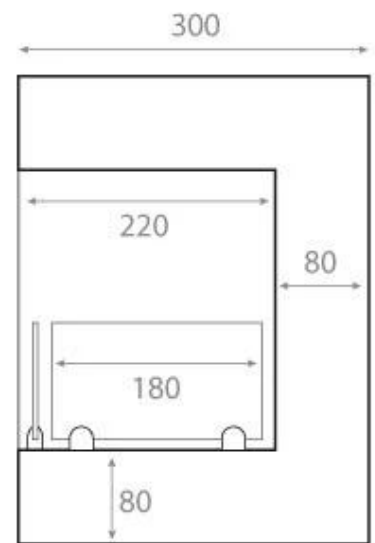

Udseende

Materiale	Stål
Farve	Sort
Glas medfølger	Ja

Type

Produkttype	Hjørne indbygningsbiopejs
Producent	ScandiFlames
Flammesyn	46
Brug	Indendørs
Garanti	2 år

Mål og vægt

Bredde	85 cm
Højde	39,8 cm
Dybde	30 cm
Vægt	22 kg

Front

Right

Back

Left