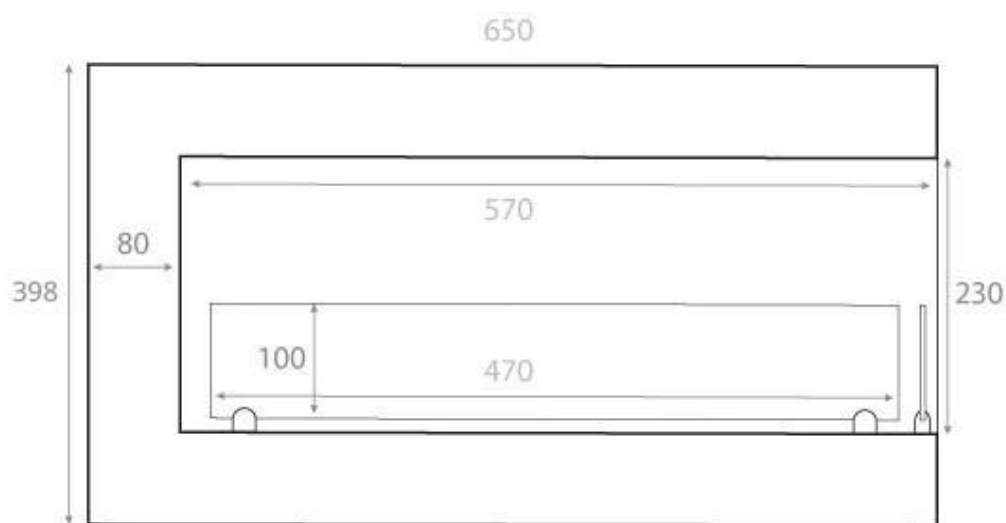

HJØRNEPEJS 65 CM - HØJRE

BIO-30-026R

Højrevendt hjørnebiopejs til indbygning i hjørnet af en væg. Pejsen har en total bredde på 65 cm og et brandkar på 50 cm, der giver en brændetid på op til 7,5 time på en fuld opfyldning af bioethanol.

Størrelse

Dybde	30 cm
Højde	40,8 cm
Længde/bredde	65 cm
Vægt	18 kg

Type

Brug	Indendørs
------	-----------

Type

Flammesyn	46
-----------	----

Type

Garanti	2 år
Producent	ScandiFlames
Produkttype	Hjørne indbygningsbiopejs