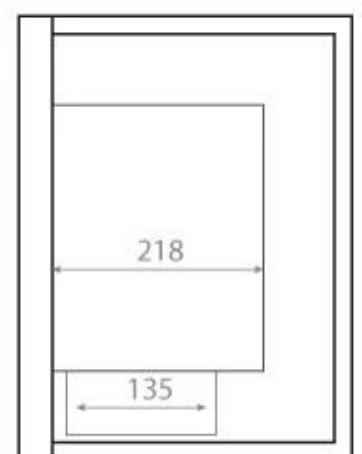

HJØRNEPEJS 85 CM - VENSTRE

BIO-30-027L

Denne elegante venstrevendte biopejs er lavet til indbygning i hjørnet af en væg, der giver mulighed for at nyde flammerne fra to sider. Pejsen, der måler 85 cm i bredde, er lavet af sort pulverlakeret stål og inkluderer sikkerhedsglas, der beskytter mod træk. Med en kapacitet på 3,75 liter bioethanol, giver en brændetid på op til 7,5 timer. Der kræves hverken aftræk eller skorsten, da du med en biopejs slipper for røg, aske og sod.

Type

Produkttype	Hjørne indbygningsbiopejs
Producent	ScandiFlames
Flammesyn	Venstre side
Brug	Indendørs
Garanti	2 år

Udseende

Materiale	Stål
Farve	Sort
Glas medfølger	Ja

Mål og vægt

Bredde	85 cm
Højde	39,8 cm
Dybde	30 cm
Vægt	22 kg

Front

Right

Back

Left