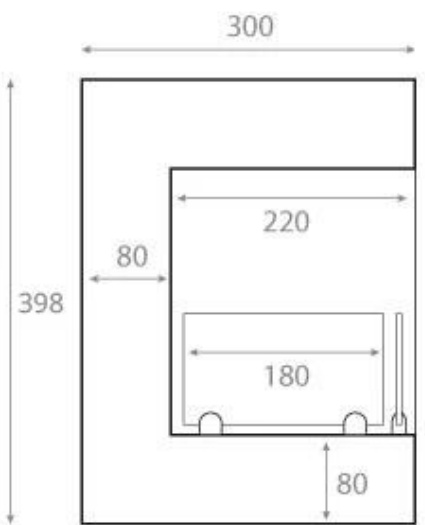

HJØRNEPEJS 85 CM - VENSTRE

BIO-30-027L

Denne elegante venstrevendte biopejs er lavet til indbygning i hjørnet af en væg, der giver mulighed for at nyde flammerne fra to sider. Pejsen, der måler 85 cm i bredde, er lavet af sort pulverlakeret stål og inkluderer sikkerhedsglas, der beskytter mod træk. Med en kapacitet på 3,75 liter bioethanol, giver en brændetid på op til 7,5 timer. Der kræves hverken aftræk eller skorsten, da du med en biopejs slipper for røg, aske og sod.

Type

Produkttype	Hjørne indbygningsbiopejs
Producent	ScandiFlames
Flammesyn	Venstre side
Brug	Indendørs
Garanti	2 år

Udseende

Materiale	Stål
Farve	Sort
Glas medfølger	Ja

Mål og vægt

Bredde	85 cm
Højde	39,8 cm
Dybde	30 cm
Vægt	22 kg

Front

Right

Back

Left