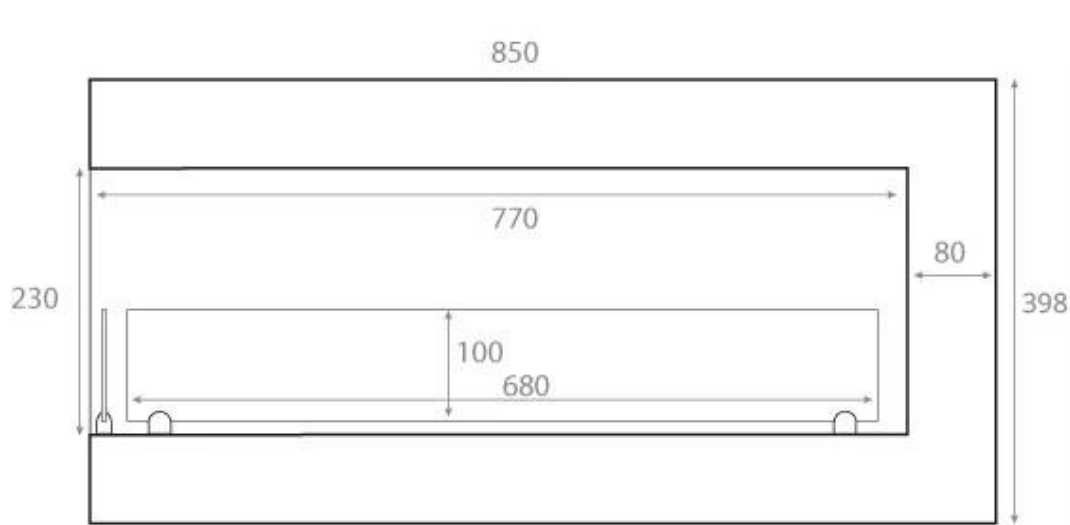

HJØRNEPEJS 85 CM - VENSTRE

BIO-30-027L

Denne elegante venstrevendte biopejs er lavet til indbygning i hjørnet af en væg, der giver mulighed for at nyde flammerne fra to sider. Pejsen, der måler 85 cm i bredde, er lavet af sort pulverlakeret stål og inkluderer sikkerhedsglas, der beskytter mod træk. Med en kapacitet på 3,75 liter bioethanol, giver en brændetid på op til 7,5 timer. Der kræves hverken aftræk eller skorsten, da du med en biopejs slipper for røg, aske og sod.

TEKNISKE SPECIFIKATIONER

Brændkammer

Varmeeffekt (Min.)	3 kW
Aftræk/skorsten	Ikke nødvendig
Fjernbetjening	Nej
Anbefalet luftudveksling	1
Brændetid	7 timer
Flammelængde	55 cm
Min. rumstørrelse.	60 m ³
Kræver strøm	Nej
Justerbar flamme	Ja
Styring	Manuel
Kapacitet	3,75 Liter
Brændstof	Bioethanol
Forbrug	0,53 L/t

Type

Produkttype	Hjørne indbygningsbiopejs
Producent	ScandiFlames
Flammesyn	Venstre side
Brug	Indendørs
Garanti	2 år

Udseende

Materiale	Stål
Farve	Sort
Glas medfølger	Ja

Mål og vægt

Bredde	85 cm
Højde	39,8 cm
Dybde	30 cm
Vægt	22 kg

Front

Right

Back

Left