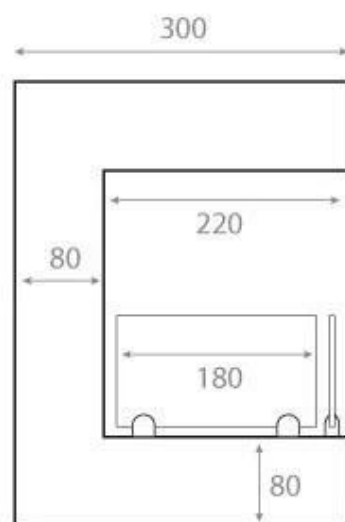

TEKNISKE SPECIFIKATIONER

Brændkammer

Flammelængde	38 cm
Kræver strøm	Nej
Brændetid	7 timer
Styring	Manuel
Varmeeffekt (Max)	2,6 kW
Kapacitet	3 Liter
Brændstof	Bioethanol

Udseende

Interiør	Sort
Materiale	Stål
Farve	Sort
Finish	Mat
Glas medfølger	Ja

Type

Produkttype	Hjørne indbygningsbiopejs
Brug	Indendørs
Garanti	2 år

Mål og vægt

	40 cm
Bredde	65 cm
Højde	39,8 cm
Dybde	30 cm
Vægt	18 kg

Front

Right

Back

Left