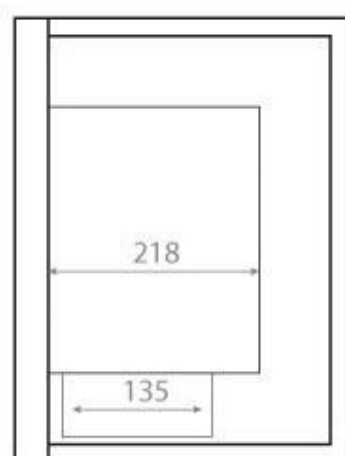

TEKNISKE SPECIFIKATIONER

Brændkammer

Flammelængde	38 cm
Kræver strøm	Nej
Brændetid	7 timer
Styring	Manuel
Varmeeffekt (Max)	2,6 kW
Kapacitet	3 Liter
Brændstof	Bioethanol

Udseende

Interiør	Sort
Materiale	Stål
Farve	Sort
Finish	Mat
Glas medfølger	Ja

Type

Produkttype	Hjørne indbygningsbiopejs
Brug	Indendørs
Garanti	2 år

Mål og vægt

	40 cm
Bredde	65 cm
Højde	39,8 cm
Dybde	30 cm
Vægt	18 kg

Front

Right

Back

Left