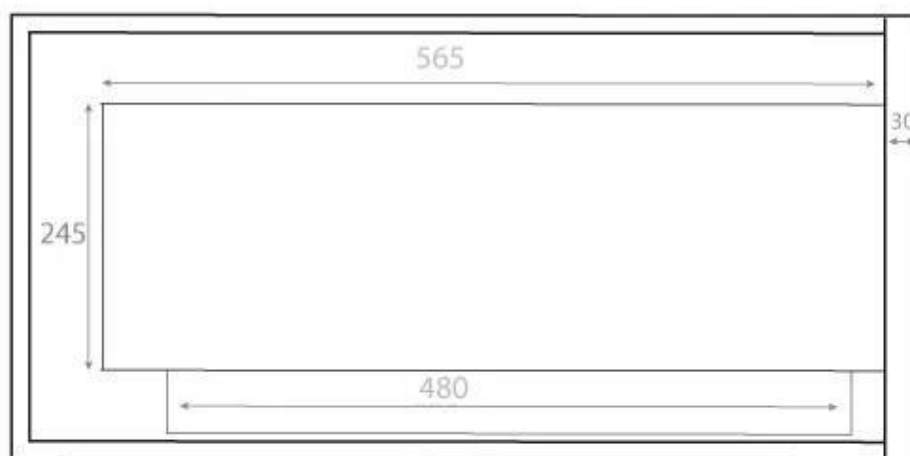

TEKNISKE SPECIFIKATIONER

Brændkammer

Flammelængde	38 cm
Kræver strøm	Nej
Brændetid	7 timer
Styring	Manuel
Varmeeffekt (Max)	2,6 kW
Kapacitet	3 Liter
Brændstof	Bioethanol

Udseende

Interiør	Sort
Materiale	Stål
Farve	Sort
Finish	Mat
Glas medfølger	Ja

Type

Produkttype	Hjørne indbygningsbiopejs
Brug	Indendørs
Garanti	2 år

Mål og vægt

	40 cm
Bredde	65 cm
Højde	39,8 cm
Dybde	30 cm
Vægt	18 kg

Front

Right

Back

Left