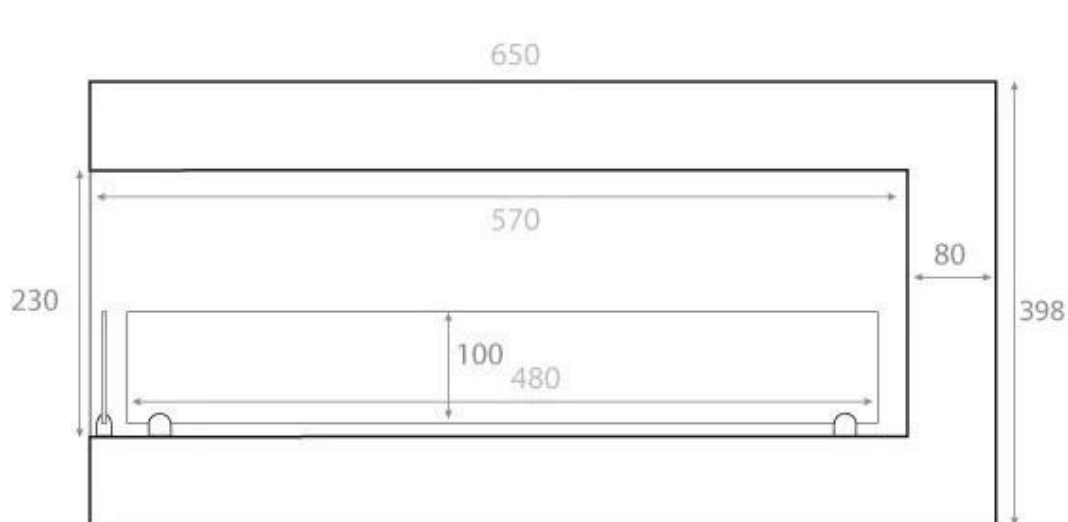

HJØRNEPEJS 65 CM - VENSTRE

BIO-30-026L

Venstrevendt biopejs på 65 cm til indbygning i en væg, som giver mulighed for at se flammerne fra to sider. Pejsen er lavet af sort pulverlakeret stål og kommer med to sikkerhedsglas, der beskytter mod træk. Det medfølgende brandkar har en brændetid på op til 7,5 timer på en fuld opfyldning af 3 liter bioethanol. Brandkarret er manuelt og der kræves derfor ingen tilslutning af strøm.

TEKNISKE SPECIFIKATIONER

Brændkammer

Flammelængde	38 cm
Kræver strøm	Nej
Brændetid	7 timer
Styring	Manuel
Varmeeffekt (Max)	2,6 kW
Kapacitet	3 Liter
Brændstof	Bioethanol

Udseende

Interiør	Sort
Materiale	Stål
Farve	Sort
Finish	Mat
Glas medfølger	Ja

Type

Produkttype	Hjørne indbygningsbiopejs
Brug	Indendørs
Garanti	2 år

Mål og vægt

	40 cm
Bredde	65 cm
Højde	39,8 cm
Dybde	30 cm
Vægt	18 kg

Front

Right

Back

Left