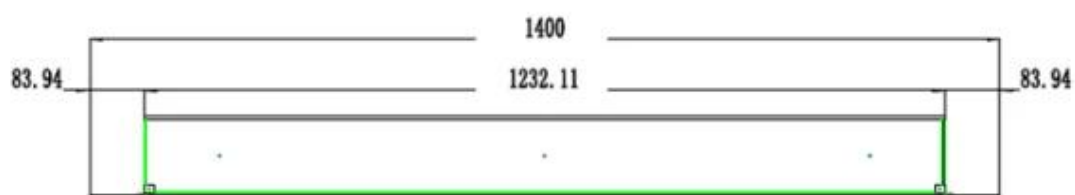

	12,8 cm
--	---------

Størrelse

Højde	55 cm
Længde/bredde	104,5 cm
Længde/bredde	127,3 cm
Længde/bredde	140 cm
Længde/bredde	165,4 cm
Længde/bredde	178 cm
Vægt	20 kg
Vægt	25 kg
Vægt	30 kg
Vægt	38 kg
Vægt	42 kg

Udseende

Glas højde	35 cm
Glas længde	107,3 cm
Glas længde	120 cm
Glas længde	145,4 cm
Glas længde	158 cm
Glas længde	84,5 cm

Udseende

Glas medfølger	Ja
Interiør	Sort
Materiale	Glas
Materiale	Metal

PREMIER - 178 CM

PREMIER - 165.4 CM

PREMIER - 140 CM

PREMIER - 127.3 CM

PREMIER - 104.5 CM