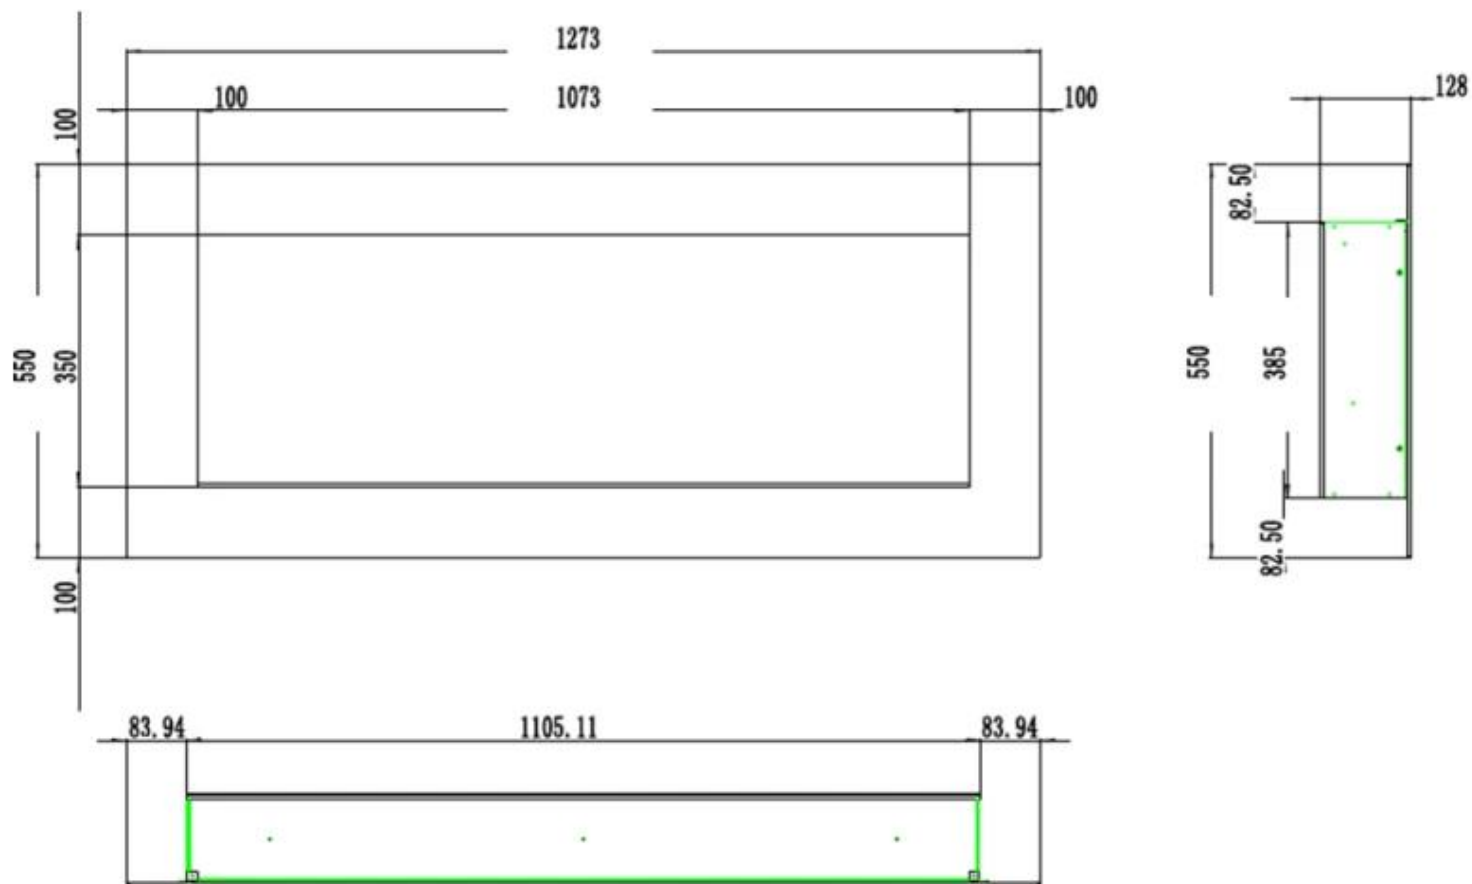

Udseende

Interiør	Sort
Materiale	Glas
Materiale	Metal
Farve	Sort
Dekoration	Hvide sten
Dekoration	Krystaller
Dekoration	Brænde
Glas medfølger	Ja
Glas højde	35 cm
Glas længde	145,4 cm
Glas længde	120 cm
Glas længde	107,3 cm
Glas længde	84,5 cm
Glas længde	158 cm

Type

Produkttype	Væghængt elektrisk pejs
Produkttype	1-sidet indbygningspejs
Certificering	CE
Flammesyn	Front
Brug	Indendørs
Garanti	2 år

Mål og vægt

	12,8 cm
Bredde	140 cm
Bredde	127,3 cm
Bredde	104,5 cm
Bredde	178 cm
Bredde	165,4 cm
Højde	55 cm
Dybde	12,8 cm
Vægt	42 kg
Vægt	38 kg
Vægt	30 kg
Vægt	25 kg
Vægt	20 kg

PREMIER - 165.4 CM

PREMIER - 140 CM

PREMIER - 127.3 CM

PREMIER - 104.5 CM

PREMIER - 178 CM