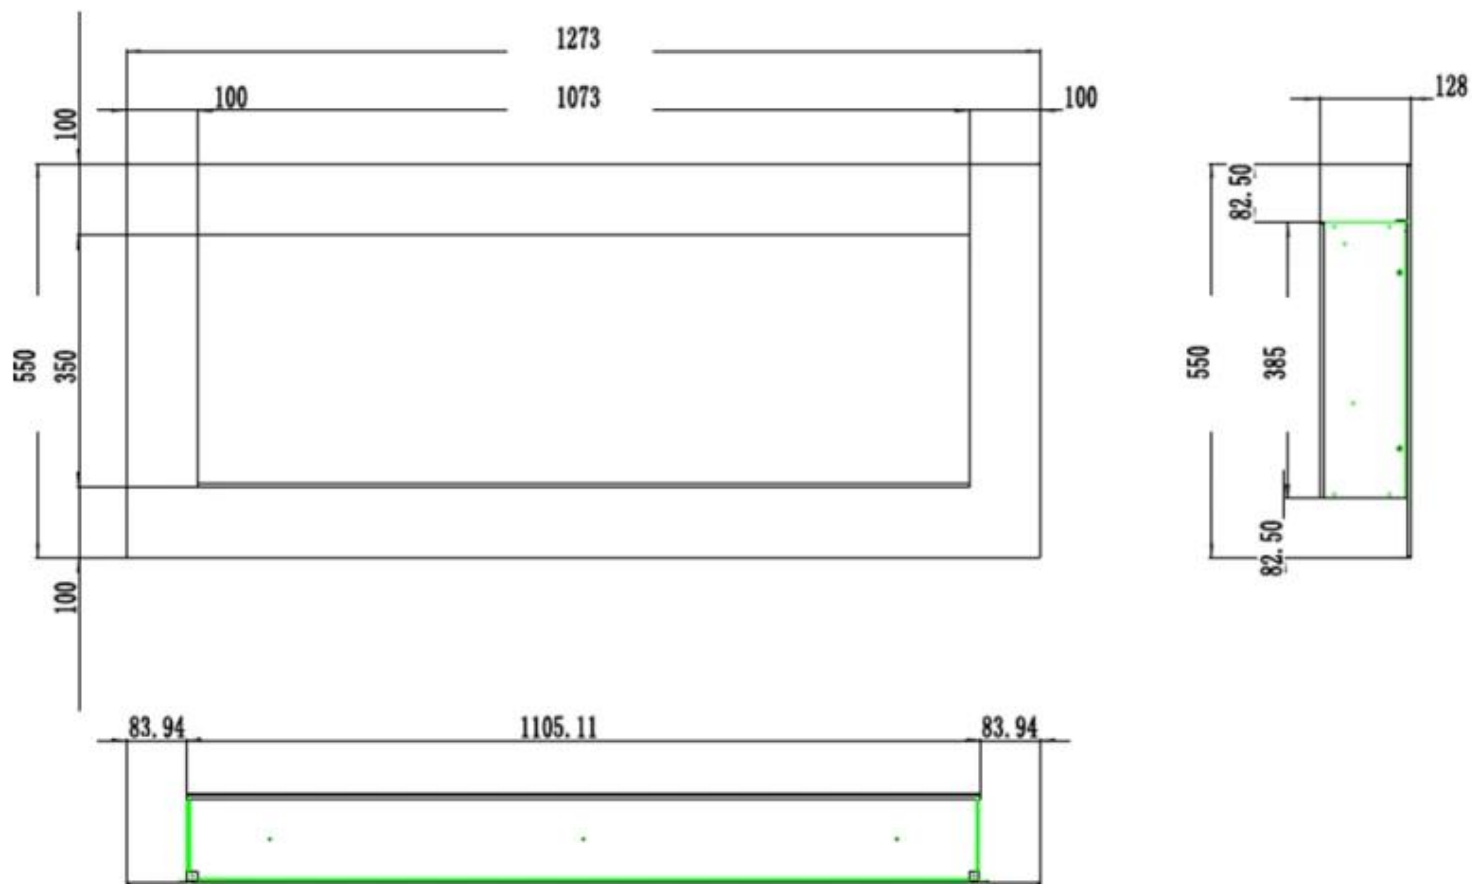

	12,8 cm
--	---------

Størrelse

Højde	55 cm
Længde/bredde	104,5 cm
Længde/bredde	127,3 cm
Længde/bredde	140 cm
Længde/bredde	165,4 cm
Længde/bredde	178 cm
Vægt	20 kg
Vægt	25 kg
Vægt	30 kg
Vægt	38 kg
Vægt	42 kg

Udseende

Glas højde	35 cm
Glas længde	107,3 cm
Glas længde	120 cm
Glas længde	145,4 cm
Glas længde	158 cm
Glas længde	84,5 cm

Udseende

Glas medfølger	Ja
Interiør	Sort
Materiale	Glas
Materiale	Metal

PREMIER - 178 CM

PREMIER - 165.4 CM

PREMIER - 140 CM

PREMIER - 127.3 CM

PREMIER - 104.5 CM