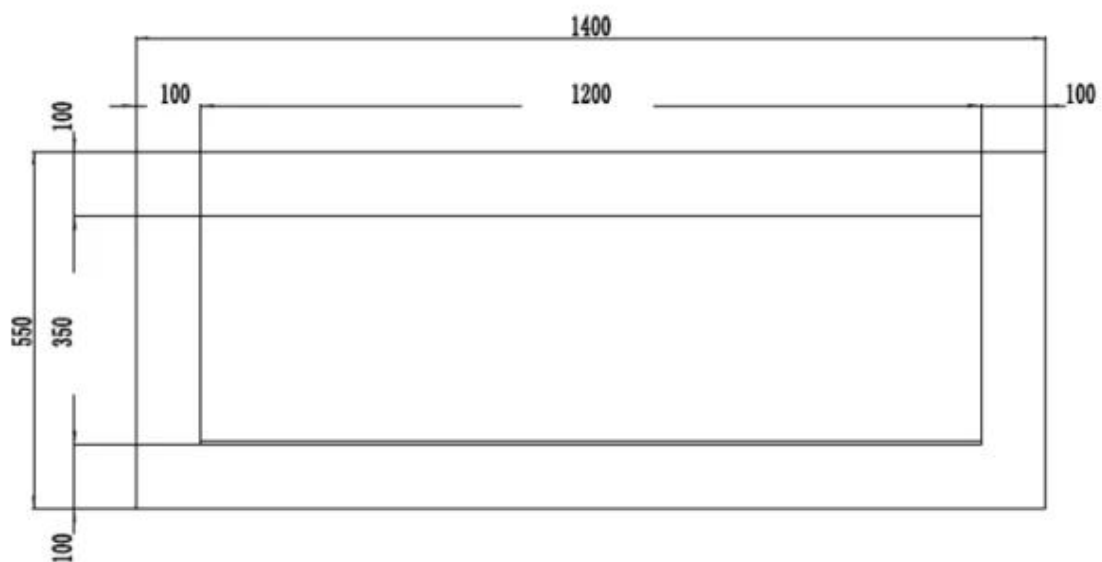

Udseende

Interiør	Sort
Materiale	Glas
Materiale	Metal
Farve	Sort
Dekoration	Hvide sten
Dekoration	Krystaller
Dekoration	Brænde
Glas medfølger	Ja
Glas højde	35 cm
Glas længde	145,4 cm
Glas længde	120 cm
Glas længde	107,3 cm
Glas længde	84,5 cm
Glas længde	158 cm

Type

Produkttype	Væghængt elektrisk pejs
Produkttype	1-sidet indbygningspejs
Certificering	CE
Flammesyn	Front
Brug	Indendørs
Garanti	2 år

Mål og vægt

	12,8 cm
Bredde	140 cm
Bredde	127,3 cm
Bredde	104,5 cm
Bredde	178 cm
Bredde	165,4 cm
Højde	55 cm
Dybde	12,8 cm
Vægt	42 kg
Vægt	38 kg
Vægt	30 kg
Vægt	25 kg
Vægt	20 kg

PREMIER - 165.4 CM

PREMIER - 140 CM

PREMIER - 127.3 CM

PREMIER - 104.5 CM

PREMIER - 178 CM