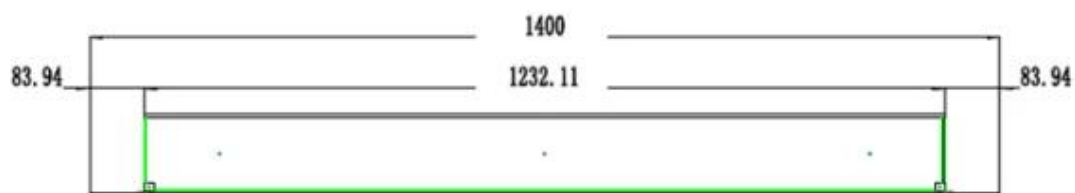

Udseende

Interiør	Sort
Materiale	Glas
Materiale	Metal
Farve	Sort
Dekoration	Hvide sten
Dekoration	Krystaller
Dekoration	Brænde
Glas medfølger	Ja
Glas højde	35 cm
Glas længde	145,4 cm
Glas længde	120 cm
Glas længde	107,3 cm
Glas længde	84,5 cm
Glas længde	158 cm

Type

Produkttype	Væghængt elektrisk pejs
Produkttype	1-sidet indbygningspejs
Certificering	CE
Flammesyn	Front
Brug	Indendørs
Garanti	2 år

Mål og vægt

	12,8 cm
Bredde	140 cm
Bredde	127,3 cm
Bredde	104,5 cm
Bredde	178 cm
Bredde	165,4 cm
Højde	55 cm
Dybde	12,8 cm
Vægt	42 kg
Vægt	38 kg
Vægt	30 kg
Vægt	25 kg
Vægt	20 kg

PREMIER - 165.4 CM

PREMIER - 140 CM

PREMIER - 127.3 CM

PREMIER - 104.5 CM

PREMIER - 178 CM