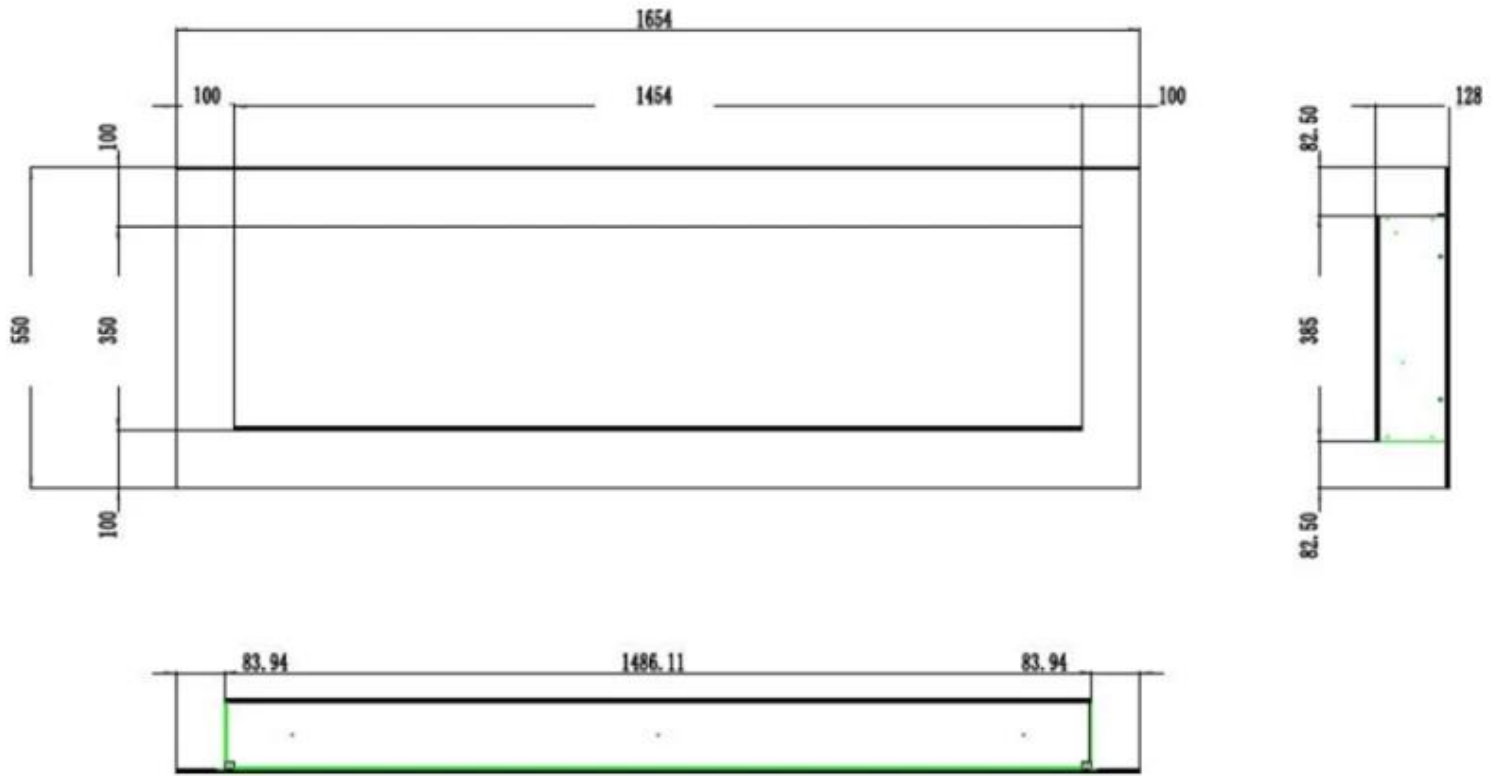

	12,8 cm
--	---------

Størrelse

Højde	55 cm
Længde/bredde	104,5 cm
Længde/bredde	127,3 cm
Længde/bredde	140 cm
Længde/bredde	165,4 cm
Længde/bredde	178 cm
Vægt	20 kg
Vægt	25 kg
Vægt	30 kg
Vægt	38 kg
Vægt	42 kg

Udseende

Glas højde	35 cm
Glas længde	107,3 cm
Glas længde	120 cm
Glas længde	145,4 cm
Glas længde	158 cm
Glas længde	84,5 cm

Udseende

Glas medfølger	Ja
Interiør	Sort
Materiale	Glas
Materiale	Metal

PREMIER - 178 CM

PREMIER - 165.4 CM

PREMIER - 140 CM

PREMIER - 127.3 CM

PREMIER - 104.5 CM