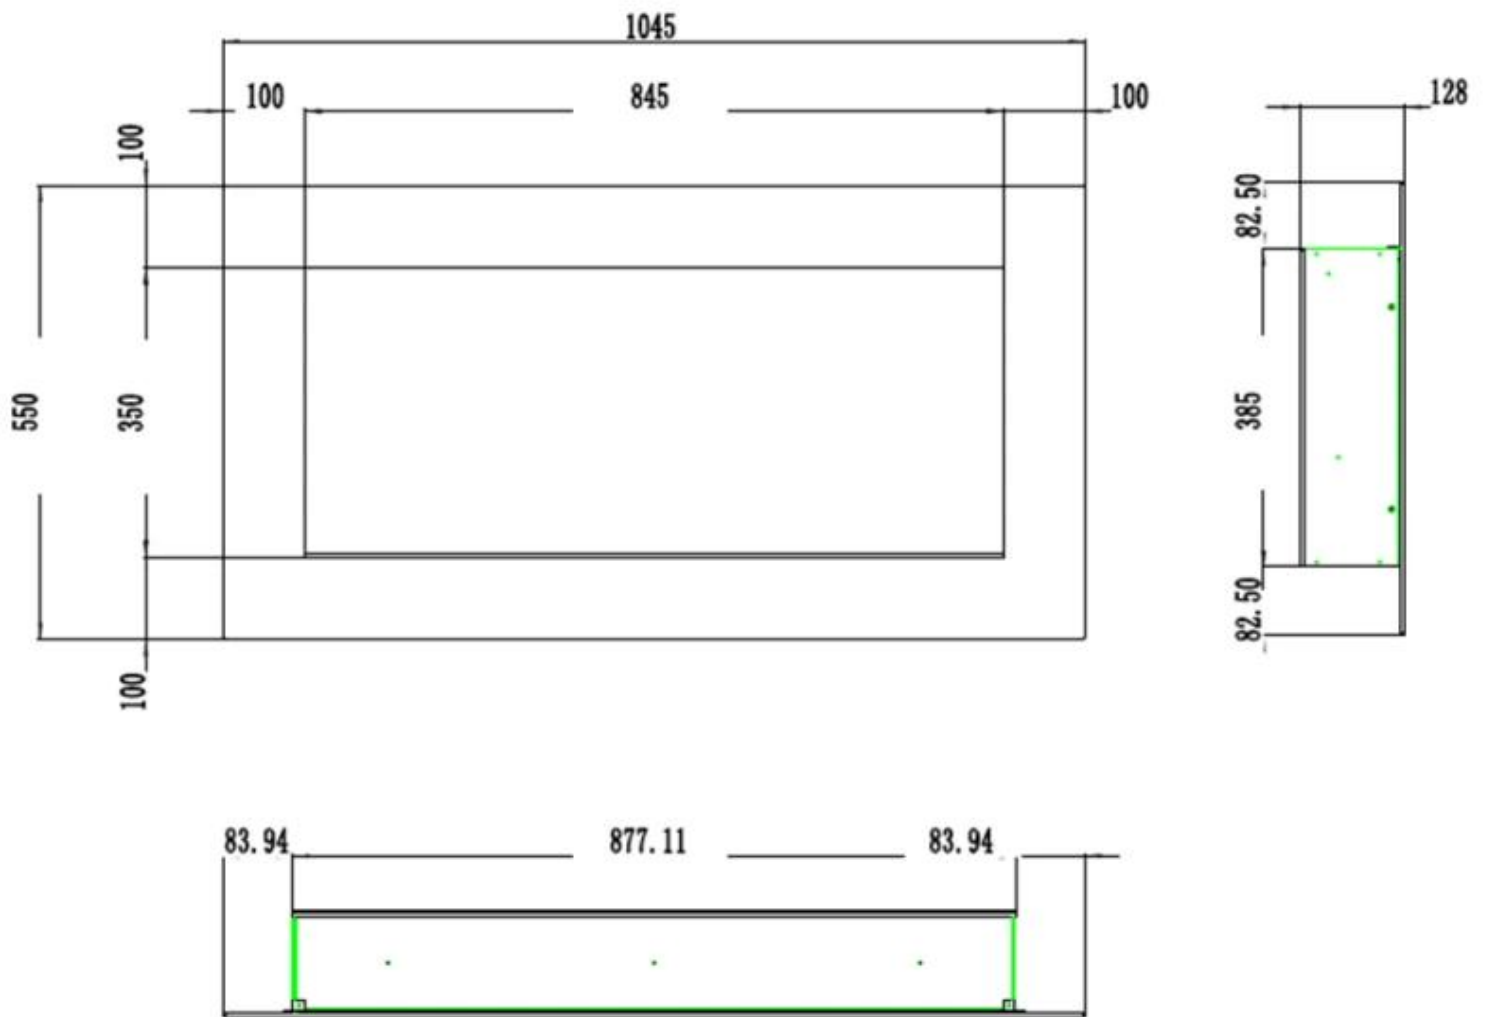

	12,8 cm
--	---------

Størrelse

Højde	55 cm
Længde/bredde	104,5 cm
Længde/bredde	127,3 cm
Længde/bredde	140 cm
Længde/bredde	165,4 cm
Længde/bredde	178 cm
Vægt	20 kg
Vægt	25 kg
Vægt	30 kg
Vægt	38 kg
Vægt	42 kg

Udseende

Glas højde	35 cm
Glas længde	107,3 cm
Glas længde	120 cm
Glas længde	145,4 cm
Glas længde	158 cm
Glas længde	84,5 cm

Udseende

Glas medfølger	Ja
Interiør	Sort
Materiale	Glas
Materiale	Metal

PREMIER - 178 CM

PREMIER - 165.4 CM

PREMIER - 140 CM

PREMIER - 127.3 CM

PREMIER - 104.5 CM