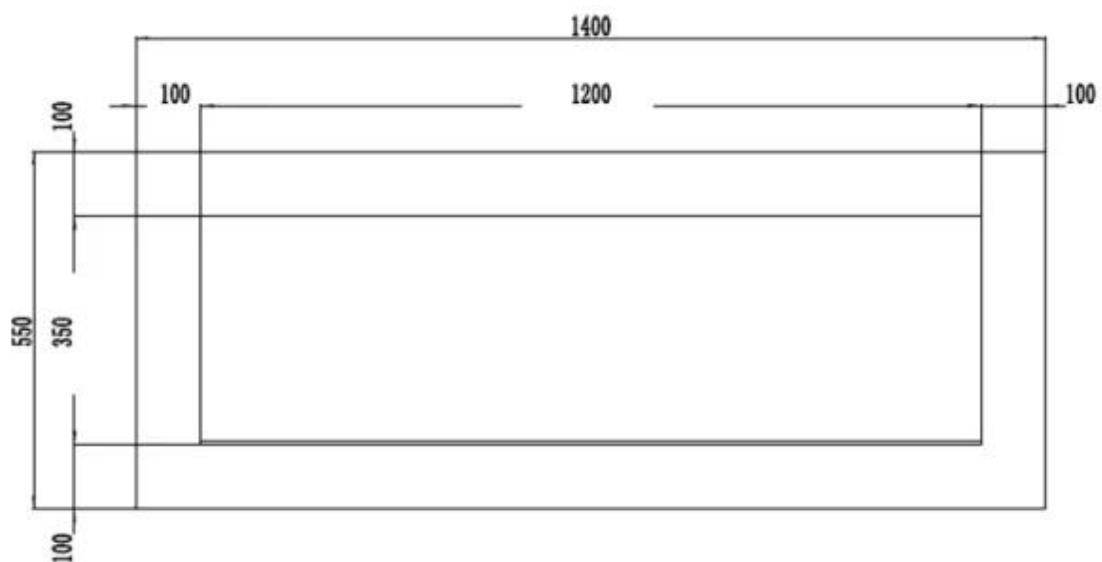

	12,8 cm
--	---------

Størrelse

Højde	55 cm
Længde/bredde	104,5 cm
Længde/bredde	127,3 cm
Længde/bredde	140 cm
Længde/bredde	165,4 cm
Længde/bredde	178 cm
Vægt	20 kg
Vægt	25 kg
Vægt	30 kg
Vægt	38 kg
Vægt	42 kg

Udseende

Glas højde	35 cm
Glas længde	107,3 cm
Glas længde	120 cm
Glas længde	145,4 cm
Glas længde	158 cm
Glas længde	84,5 cm

Udseende

Glas medfølger	Ja
Interiør	Sort
Materiale	Glas
Materiale	Metal

PREMIER - 178 CM

PREMIER - 165.4 CM

PREMIER - 140 CM

PREMIER - 127.3 CM

PREMIER - 104.5 CM