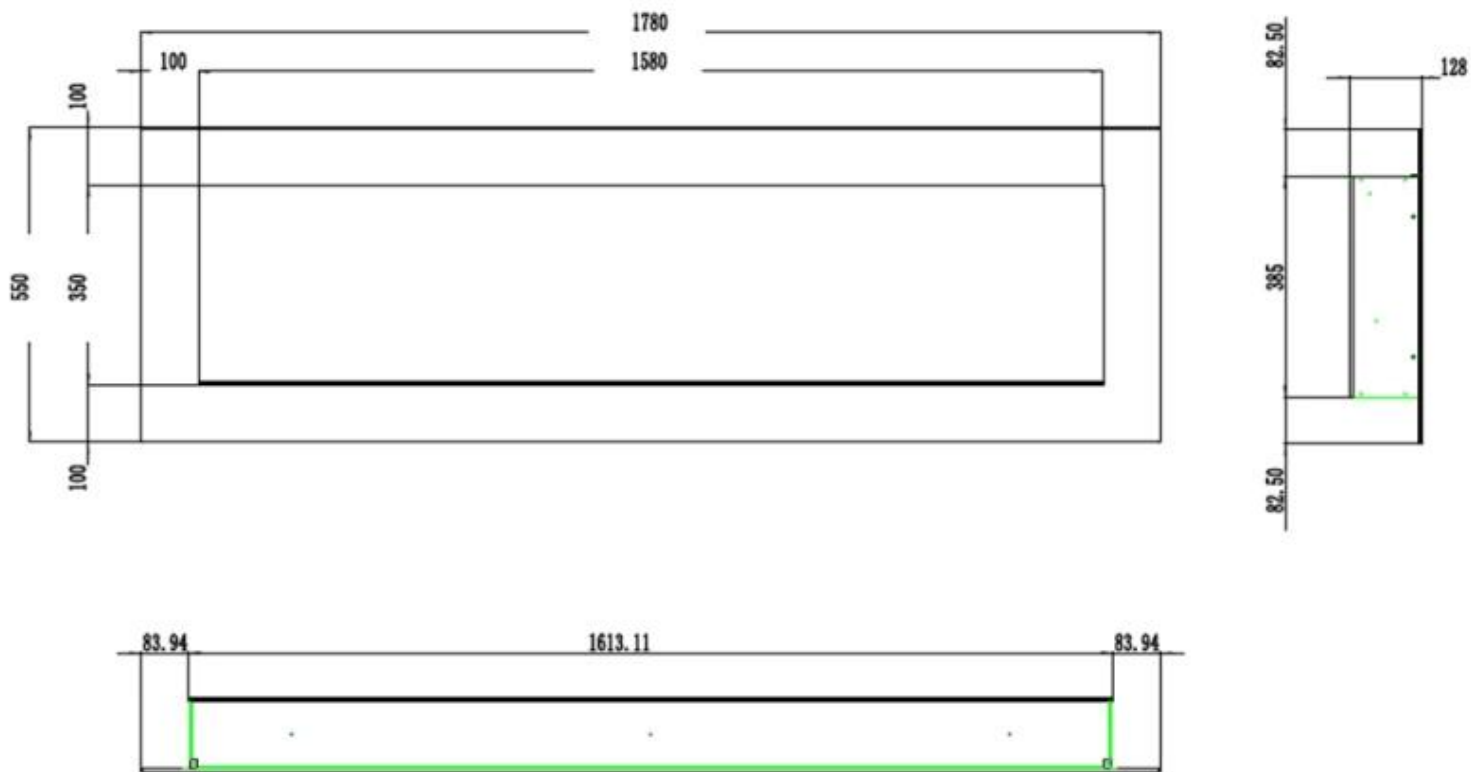

	12,8 cm
--	---------

Størrelse

Højde	55 cm
Længde/bredde	104,5 cm
Længde/bredde	127,3 cm
Længde/bredde	140 cm
Længde/bredde	165,4 cm
Længde/bredde	178 cm
Vægt	20 kg
Vægt	25 kg
Vægt	30 kg
Vægt	38 kg
Vægt	42 kg

Udseende

Glas højde	35 cm
Glas længde	107,3 cm
Glas længde	120 cm
Glas længde	145,4 cm
Glas længde	158 cm
Glas længde	84,5 cm

Udseende

Glas medfølger	Ja
Interiør	Sort
Materiale	Glas
Materiale	Metal

PREMIER - 178 CM

PREMIER - 165.4 CM

PREMIER - 140 CM

PREMIER - 127.3 CM

PREMIER - 104.5 CM