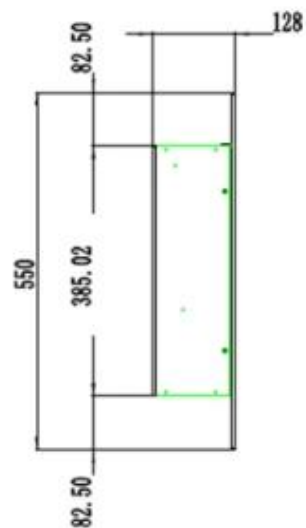

	12,8 cm
--	---------

Størrelse

Højde	55 cm
Længde/bredde	104,5 cm
Længde/bredde	127,3 cm
Længde/bredde	140 cm
Længde/bredde	165,4 cm
Længde/bredde	178 cm
Vægt	20 kg
Vægt	25 kg
Vægt	30 kg
Vægt	38 kg
Vægt	42 kg

Udseende

Glas højde	35 cm
Glas længde	107,3 cm
Glas længde	120 cm
Glas længde	145,4 cm
Glas længde	158 cm
Glas længde	84,5 cm

Udseende

Glas medfølger	Ja
Interiør	Sort
Materiale	Glas
Materiale	Metal

PREMIER - 178 CM

PREMIER - 165.4 CM

PREMIER - 140 CM

PREMIER - 127.3 CM

PREMIER - 104.5 CM