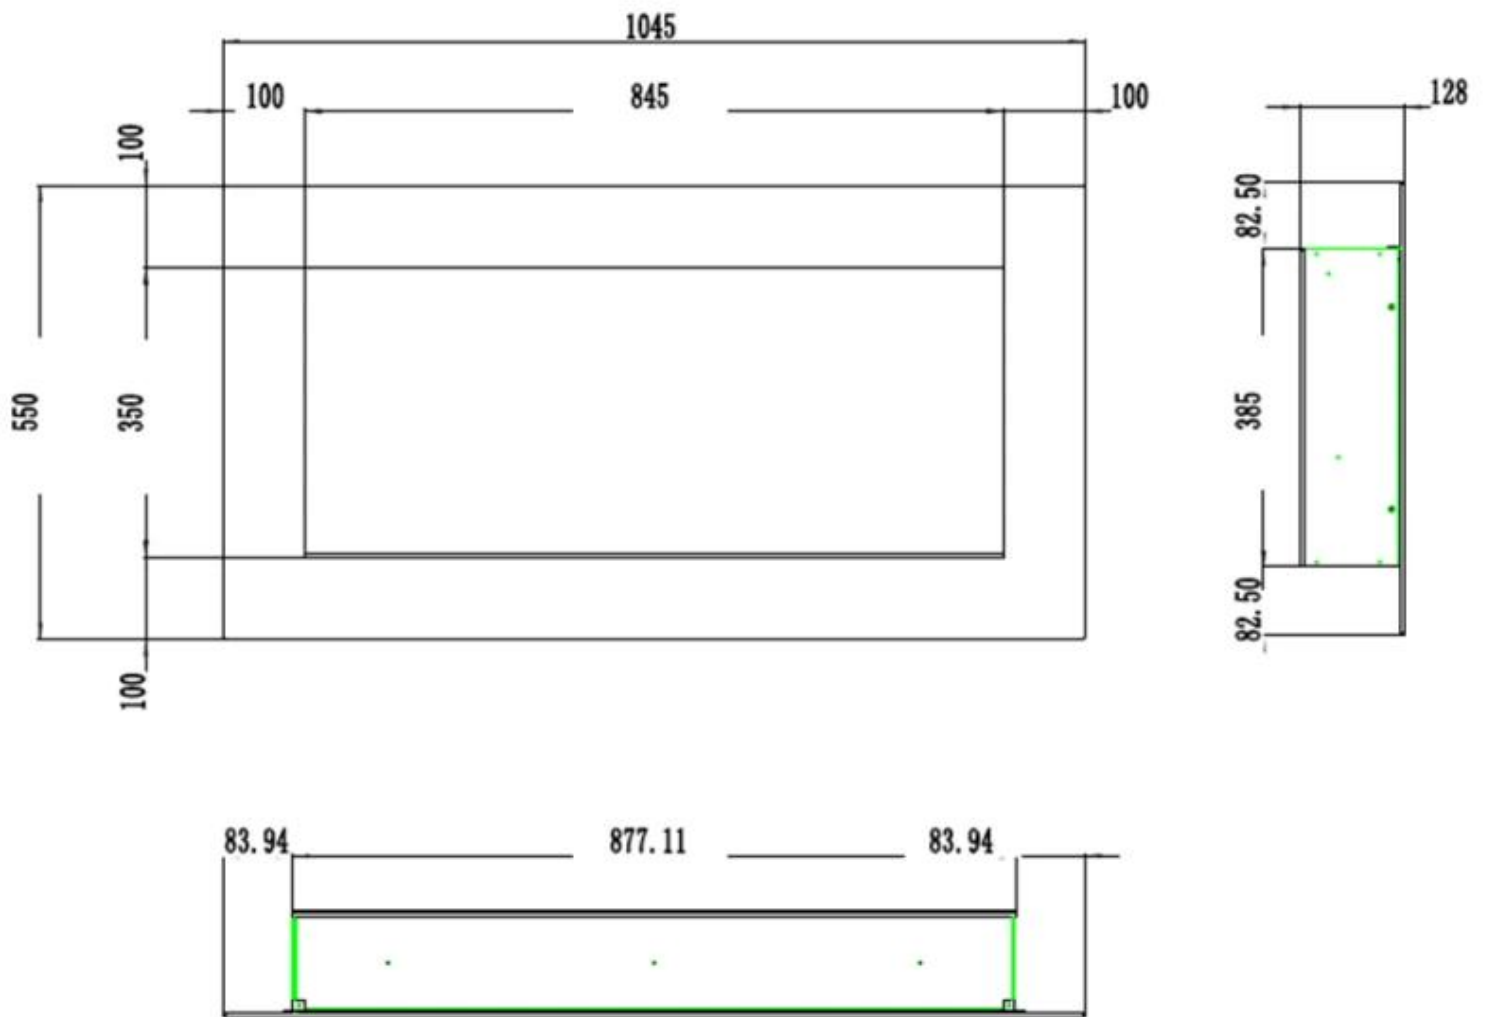

Udseende

Interiør	Sort
Materiale	Glas
Materiale	Metal
Farve	Sort
Dekoration	Hvide sten
Dekoration	Krystaller
Dekoration	Brænde
Glas medfølger	Ja
Glas højde	35 cm
Glas længde	145,4 cm
Glas længde	120 cm
Glas længde	107,3 cm
Glas længde	84,5 cm
Glas længde	158 cm

Type

Produkttype	Væghængt elektrisk pejs
Produkttype	1-sidet indbygningspejs
Certificering	CE
Flammesyn	Front
Brug	Indendørs
Garanti	2 år

Mål og vægt

	12,8 cm
Bredde	140 cm
Bredde	127,3 cm
Bredde	104,5 cm
Bredde	178 cm
Bredde	165,4 cm
Højde	55 cm
Dybde	12,8 cm
Vægt	42 kg
Vægt	38 kg
Vægt	30 kg
Vægt	25 kg
Vægt	20 kg

PREMIER - 165.4 CM

PREMIER - 140 CM

PREMIER - 127.3 CM

PREMIER - 104.5 CM

PREMIER - 178 CM