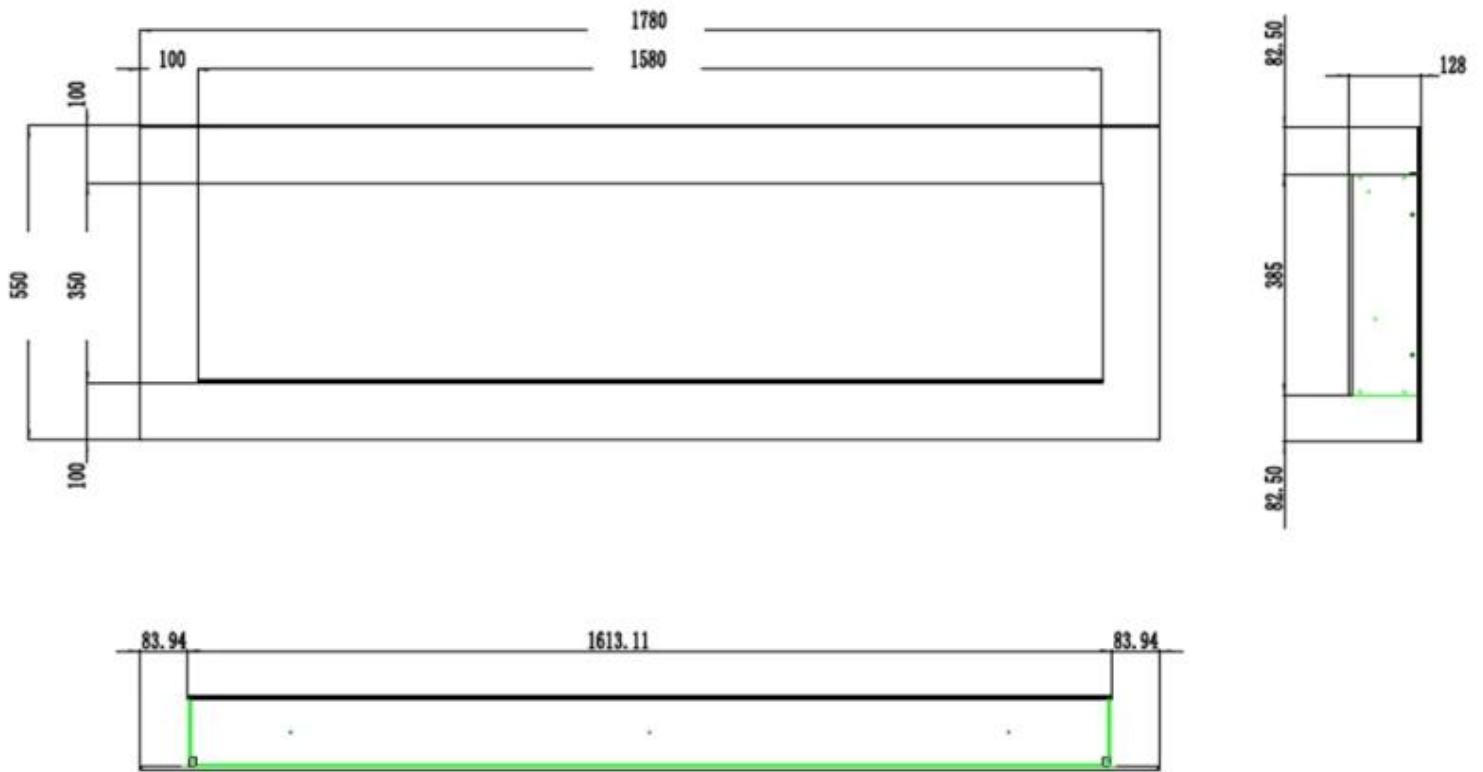

Udseende

Interiør	Sort
Materiale	Glas
Materiale	Metal
Farve	Sort
Dekoration	Hvide sten
Dekoration	Krystaller
Dekoration	Brænde
Glas medfølger	Ja
Glas højde	35 cm
Glas længde	145,4 cm
Glas længde	120 cm
Glas længde	107,3 cm
Glas længde	84,5 cm
Glas længde	158 cm

Type

Produkttype	Væghængt elektrisk pejs
Produkttype	1-sidet indbygningspejs
Certificering	CE
Flammesyn	Front
Brug	Indendørs
Garanti	2 år

Mål og vægt

	12,8 cm
Bredde	140 cm
Bredde	127,3 cm
Bredde	104,5 cm
Bredde	178 cm
Bredde	165,4 cm
Højde	55 cm
Dybde	12,8 cm
Vægt	42 kg
Vægt	38 kg
Vægt	30 kg
Vægt	25 kg
Vægt	20 kg

PREMIER - 165.4 CM

PREMIER - 140 CM

PREMIER - 127.3 CM

PREMIER - 104.5 CM

PREMIER - 178 CM