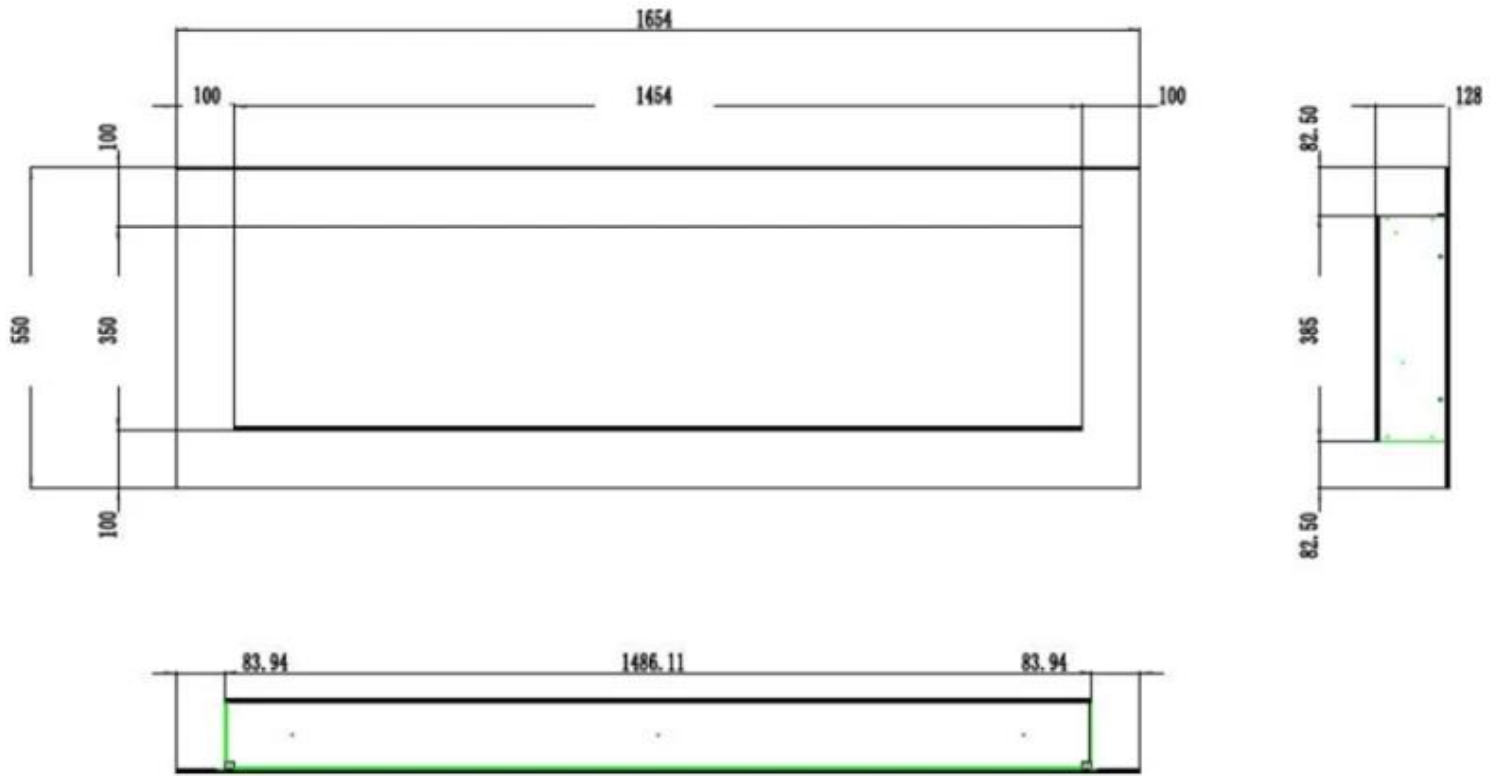

Udseende

Interiør	Sort
Materiale	Glas
Materiale	Metal
Farve	Sort
Dekoration	Hvide sten
Dekoration	Krystaller
Dekoration	Brænde
Glas medfølger	Ja
Glas højde	35 cm
Glas længde	145,4 cm
Glas længde	120 cm
Glas længde	107,3 cm
Glas længde	84,5 cm
Glas længde	158 cm

Type

Produkttype	Væghængt elektrisk pejs
Produkttype	1-sidet indbygningspejs
Certificering	CE
Flammesyn	Front
Brug	Indendørs
Garanti	2 år

Mål og vægt

	12,8 cm
Bredde	140 cm
Bredde	127,3 cm
Bredde	104,5 cm
Bredde	178 cm
Bredde	165,4 cm
Højde	55 cm
Dybde	12,8 cm
Vægt	42 kg
Vægt	38 kg
Vægt	30 kg
Vægt	25 kg
Vægt	20 kg

PREMIER - 165.4 CM

PREMIER - 140 CM

PREMIER - 127.3 CM

PREMIER - 104.5 CM

PREMIER - 178 CM